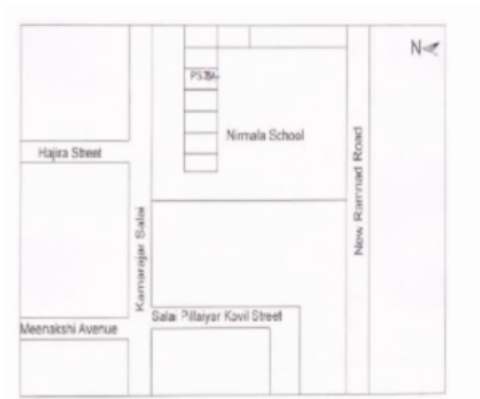

Google Map View

Polling Station Building Front View

Polling Station Front View

Cad View

Key MAP View

1 பெயர் : அஜ்மல்காதர் தந்தை பெயர்: சையதுசுல்தான் வீட்டு எண் : 1 வயது : 45 பாலினம் : ஆண் Photo is available	ZBK0377572	2 பெயர் : முருகேஸ்வரி கணவர் பெயர்: ஜெகதீஸஷ் வீட்டு எண் : 1E வயது : 34 பாலினம் : பெண் Photo is available	ZBK1240126	3 பெயர் : ரம்பா தந்தை பெயர்: குருநாதன் வீட்டு எண் : 1E வயது : 33 பாலினம் : பெண் Photo is available	ZBK0826503
4 பெயர் : பாத்திமா பீவி கணவர் பெயர்: சையது காசிம் வீட்டு எண் : 1-E வயது : 65 பாலினம் : பெண் Photo is available	ZBK0601054	5 பெயர் : பத்மநாதன் தந்தை பெயர்: சேதுராமன் வீட்டு எண் : 1-E வயது : 58 பாலினம் : ஆண் Photo is available	ZBK0601104	6 பெயர் : கண்ணன் தந்தை பெயர்: தங்கச்சாமி வீட்டு எண் : 1-E வயது : 58 பாலினம் : ஆண் Photo is available	ZBK0601153
7 பெயர் : மாதவ பிரபா கணவர் பெயர்: பத்ம நாதன் வீட்டு எண் : 1-E வயது : 51 பாலினம் : பெண் Photo is available	ZBK0601161	8 பெயர் : சர்மிளா கணவர் பெயர்: கண்ணன் வீட்டு எண் : 1-E வயது : 48 பாலினம் : பெண் Photo is available	ZBK0601146	9 பெயர் : சையத் அப்துல் காதர் தந்தை பெயர்: சையது காசிம் வீட்டு எண் : 1-E வயது : 40 பாலினம் : ஆண் Photo is available	ZBK0601179
10 பெயர் : சுமையா கணவர் பெயர்: சையத் அப்துல்காதர் வீட்டு எண் : 1-E வயது : 37 பாலினம் : பெண் Photo is available	ZBK0601047	11 பெயர் : சையத்உசேன் தந்தை பெயர்: சையதுமைதீன் வீட்டு எண் : 2 வயது : 61 பாலினம் : ஆண் Photo is available	ZBK0377945	12 பெயர் : சித்ராஸெட்சுமி தந்தை பெயர்: முத்து வீட்டு எண் : 2 வயது : 35 பாலினம் : பெண் Photo is available	ZBK0377838
13 பெயர் : கார்த்திகா தந்தை பெயர்: முத்து வீட்டு எண் : 2 வயது : 32 பாலினம் : பெண் Photo is available	ZBK0931774	14 பெயர் : அபிராமி தந்தை பெயர்: முத்து வீட்டு எண் : 2 வயது : 31 பாலினம் : பெண் Photo is available	ZBK1345560	15 பெயர் : சோமசுந்தரம் தந்தை பெயர்: சுப்பிரமணியன் வீட்டு எண் : 3 வயது : 75 பாலினம் : ஆண் Photo is available	ZBK1240159
16 பெயர் : தர்மராஜன் தந்தை பெயர்: தர்மராஜன் வீட்டு எண் : 3 வயது : 73 பாலினம் : ஆண் Photo is available	ZBK0600999	17 பெயர் : பாலா கணவர் பெயர்: தர்மராஜன் வீட்டு எண் : 3 வயது : 65 பாலினம் : பெண் Photo is available	ZBK0600981	18 பெயர் : சரவணன் தந்தை பெயர்: சுப்பிரமணியன் வீட்டு எண் : 3 வயது : 54 பாலினம் : ஆண் Photo is available	DXY2701548
19 பெயர் : முருகேசன் தந்தை பெயர்: தியாகராஜன் வீட்டு எண் : 3 வயது : 49 பாலினம் : ஆண் Photo is available	ZBK0600965	20 பெயர் : ரோஜாரமணி கணவர் பெயர்: சரவணன் வீட்டு எண் : 3 வயது : 46 பாலினம் : பெண் Photo is available	DXY2701530	21 பெயர் : கமல கண்ணன் தந்தை பெயர்: தர்மராஜன் வீட்டு எண் : 3 வயது : 41 பாலினம் : ஆண் Photo is available	ZBK0601013
22 பெயர் : சுகன்யா கணவர் பெயர்: முருகேசன் வீட்டு எண் : 3 வயது : 38 பாலினம் : பெண் Photo is available	ZBK0600973	23 பெயர் : இந்துஜா கணவர் பெயர்: செந்தில்குமார் வீட்டு எண் : 3 வயது : 36 பாலினம் : பெண் Photo is available	ZBK2073104	24 பெயர் : சமதி கணவர் பெயர்: ராமசெட்டியார் வீட்டு எண் : 4 வயது : 54 பாலினம் : பெண் Photo is available	ZBK0931535
25 பெயர் : மனோஜ்குமார் தாயின் பெயர்: சமதி வீட்டு எண் : 4 வயது : 32 பாலினம் : ஆண் Photo is available	ZBK0931543	26 பெயர் : அபர்ணா தேவி தாயின் பெயர்: சமதி வீட்டு எண் : 4 வயது : 29 பாலினம் : பெண் Photo is available	ZBK1379072	27 பெயர் : அபிராமி தந்தை பெயர்: வேணுகோபால் வீட்டு எண் : 4/11ஜி வயது : 25 பாலினம் : ஆண் Photo is available	ZBK1532357
28 பெயர் : சந்திரமூர்த்தி தந்தை பெயர்: காந்தி வீட்டு எண் : 4A வயது : 47 பாலினம் : ஆண் Photo is available	ZBK1295518	29 பெயர் : அம்பிகா தந்தை பெயர்: சந்திரமூர்த்தி வீட்டு எண் : 4A வயது : 40 பாலினம் : பெண் Photo is available	ZBK1295377	30 பெயர் : ஆகாஷ் ஆ தந்தை பெயர்: ஆனந்தன் சே வீட்டு எண் : 4ஏ/1 வயது : 21 பாலினம் : ஆண் Photo is available	ZBK2227106