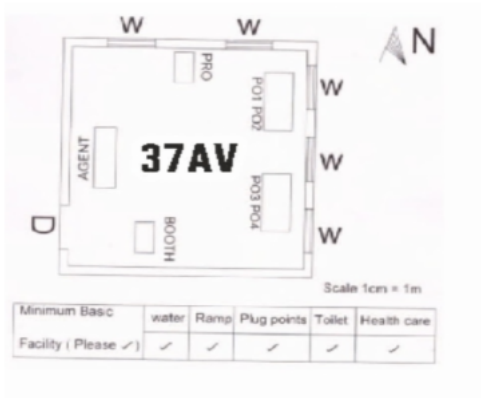

Google Map View

Polling Station Building Front View

Polling Station Front View

Cad View

Key MAP View

1 பெயர் : செம்பகம் தந்தை பெயர்: முத்து வீட்டு எண் : 1 வயது : 73 பாலினம் : ஆண் Photo is available	ZBK1057066	2 பெயர் : சுபாஸ் சந்திர போஸ் தந்தை பெயர்: பால்பாண்டி வீட்டு எண் : 1 வயது : 46 பாலினம் : ஆண் Photo is available	ZBK1491653	3 பெயர் : அமராவதி கணவர் பெயர்: சுபாஸ் சந்திரபோஸ் வீட்டு எண் : 1 வயது : 38 பாலினம் : பெண் Photo is available	ZBK1491638
4 பெயர் : அனுரித்தா தந்தை பெயர்: விநாயகமூர்த்தி வீட்டு எண் : 1 வயது : 30 பாலினம் : பெண் Photo is available	ZBK1240878	5 பெயர் : ஐஸ்வர்யா ரா தந்தை பெயர்: ராஜா ரா வீட்டு எண் : 1 வயது : 23 பாலினம் : பெண் Photo is available	ZBK2048288	6 பெயர் : சர்மிளா தந்தை பெயர்: சுபாஷ் சந்திரா போஸ் வீட்டு எண் : 1/2 வயது : 23 பாலினம் : பெண் Photo is available	ZBK2110674
7 பெயர் : ரவி தந்தை பெயர்: குருசாமி வீட்டு எண் : 1A வயது : 57 பாலினம் : ஆண் Photo is available	ZBK1147339	8 பெயர் : பால சந்திர ர தந்தை பெயர்: ரவி வீட்டு எண் : 1A வயது : 27 பாலினம் : ஆண் Photo is available	ZBK1468685	9 பெயர் : பாலசுப்ரமணியம் தந்தை பெயர்: சேகர் வீட்டு எண் : 1/ஏ வயது : 22 பாலினம் : ஆண் Photo is available	ZBK2112951
10 பெயர் : சந்திரமோகன் தந்தை பெயர்: மாணிக்கம் வீட்டு எண் : 1E வயது : 71 பாலினம் : ஆண் Photo is available	ZBK1057058	11 பெயர் : கதிரவன் தந்தை பெயர்: சின்னகனி வீட்டு எண் : 1E வயது : 62 பாலினம் : ஆண் Photo is available	ZBK1423524	12 பெயர் : சந்திரசேகர் தந்தை பெயர்: ராமசாமி வீட்டு எண் : 1E வயது : 56 பாலினம் : ஆண் Photo is available	ZBK1423516
13 பெயர் : மார்ஸ்வரி கணவர் பெயர்: கதிரவன் வீட்டு எண் : 1E வயது : 53 பாலினம் : பெண் Photo is available	ZBK1423532	14 பெயர் : சரவணன் தாயின் பெயர்: சந்தரி காந்தம் வீட்டு எண் : 1E வயது : 52 பாலினம் : ஆண் Photo is available	ZBK1146893	15 பெயர் : கங்காதரன் தந்தை பெயர்: ஜெயப்பிரகாஷ் நாராயணன் வீட்டு எண் : 1E வயது : 48 பாலினம் : ஆண் Photo is available	ZBK1147305
16 பெயர் : சுமதி தந்தை பெயர்: பழனிக்குமார் வீட்டு எண் : 1E வயது : 45 பாலினம் : பெண் Photo is available	ZBK1147354	17 பெயர் : உஷா கணவர் பெயர்: சரவணன் வீட்டு எண் : 1E வயது : 41 பாலினம் : பெண் Photo is available	ZBK1146901	18 பெயர் : சங்கீதா கணவர் பெயர்: கங்காதரன் வீட்டு எண் : 1E வயது : 40 பாலினம் : பெண் Photo is available	ZBK1147123
19 பெயர் : சதீஸ்குமார் தந்தை பெயர்: கதிரவன் வீட்டு எண் : 1E வயது : 35 பாலினம் : ஆண் Photo is available	ZBK1423508	20 பெயர் : முத்து தந்தை பெயர்: சாமித்தேவர் வீட்டு எண் : 2 வயது : 71 பாலினம் : ஆண் Photo is available	ZBK1379395	21 பெயர் : அன்பழகன் தந்தை பெயர்: குருசாமி வீட்டு எண் : 2 வயது : 65 பாலினம் : ஆண் Photo is available	ZBK0110445
22 பெயர் : மாரியம்மாள் கணவர் பெயர்: முத்து வீட்டு எண் : 2 வயது : 56 பாலினம் : பெண் Photo is available	ZBK1379353	23 பெயர் : நவநீதகிருஷ்ணன் தந்தை பெயர்: செல்வம் வீட்டு எண் : 2 வயது : 37 பாலினம் : ஆண் Photo is available	ZBK0827782	24 பெயர் : கண்ணன் தந்தை பெயர்: ஆவுடைச்செல்வம் வீட்டு எண் : 2 வயது : 36 பாலினம் : ஆண் Photo is available	ZBK0827758
25 பெயர் : செல்வக்குமார் தந்தை பெயர்: முத்து வீட்டு எண் : 2 வயது : 31 பாலினம் : ஆண் Photo is available	ZBK1240902	26 பெயர் : ஆகாஷ் கா தந்தை பெயர்: கார்த்திகேயன் க வீட்டு எண் : 2 வயது : 24 பாலினம் : ஆண் Photo is available	ZBK2004232	27 பெயர் : மனோகரன் தந்தை பெயர்: குருசாமி வீட்டு எண் : 2-1 வயது : 63 பாலினம் : ஆண் Photo is available	ZBK0110452
28 பெயர் : அமுதா கணவர் பெயர்: மனோகரன் வீட்டு எண் : 2-1 வயது : 56 பாலினம் : பெண் Photo is available	ZBK1668219	29 பெயர் : தங்க மீனாட்சி கோ தந்தை பெயர்: கோவிந்தராஜன் ஜீ வீட்டு எண் : 2ஏ வயது : 23 பாலினம் : பெண் Photo is available	ZBK2004018	30 பெயர் : செல்வம் தந்தை பெயர்: சிவசாமி வீட்டு எண் : 3 வயது : 67 பாலினம் : ஆண் Photo is available	ZBK1668227