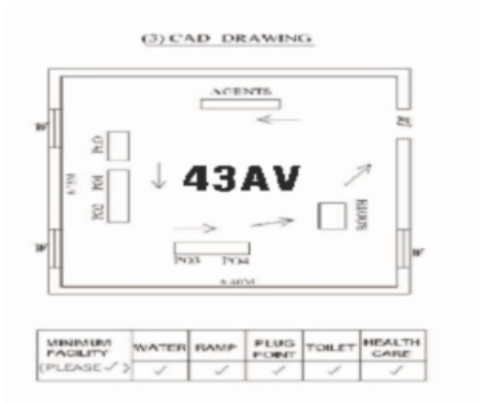

Google Map View

Polling Station Building Front View

Polling Station Front View

Cad View

Key MAP View

1 பெயர் : கிருஷ்ணமூர்த்தி தந்தை பெயர்: வீரபாண்டியன் வீட்டு எண் : 1/1 வயது : 50 பாலினம் : ஆண் Photo is available	ZBK0410001	2 பெயர் : செல்வி கணவர் பெயர்: கிருஷ்ணமூர்த்தி வீட்டு எண் : 1/1 வயது : 44 பாலினம் : பெண் Photo is available	DXY1984954	3 பெயர் : நிவேதா தந்தை பெயர்: கிருஷ்ண மூர்த்தி வீட்டு எண் : 1/1 வயது : 27 பாலினம் : பெண் Photo is available	ZBK1471374
4 பெயர் : ஸ்ரீ கார்த்திகேயன் தாயின் பெயர்: தேவி வீ வீட்டு எண் : 3/4 வயது : 21 பாலினம் : ஆண் Photo is available	ZBK2161560	5 பெயர் : வாசு தந்தை பெயர்: மாரிமுத்து வீட்டு எண் : 4, வயது : 51 பாலினம் : ஆண் Photo is available	ZBK1841006	6 பெயர் : ஆஷிக் ரகுமான் கணவர் பெயர்: ரகுமான்கான் வீட்டு எண் : 20/208 வயது : 33 பாலினம் : பெண் Photo is available	ZBK1596832
7 பெயர் : சுவேதா தந்தை பெயர்: ராமு வீட்டு எண் : 49/1 வயது : 24 பாலினம் : பெண் Photo is available	ZBK2044550	8 பெயர் : உதய சூரியன் தந்தை பெயர்: சுதந்திரம் வீட்டு எண் : 49/1 வயது : 22 பாலினம் : ஆண் Photo is available	ZBK2169092	9 பெயர் : அருணா தந்தை பெயர்: தங்கராஜ் வீட்டு எண் : 53/2 வயது : 26 பாலினம் : பெண் Photo is available	ZBK2006898
10 பெயர் : ஹிந்துஜா த தந்தை பெயர்: தங்க ராஜ் வீட்டு எண் : 53/2 வயது : 23 பாலினம் : பெண் Photo is available	ZBK2097574	11 பெயர் : சுடலைமணி தந்தை பெயர்: மூக்கப்பா வீட்டு எண் : 59 வயது : 42 பாலினம் : ஆண் Photo is available	ZBK1202233	12 பெயர் : சித்ரா கணவர் பெயர்: சுடலைமணி வீட்டு எண் : 59 வயது : 37 பாலினம் : பெண் Photo is available	ZBK1202324
13 பெயர் : முகம்மது அம்மார் தந்தை பெயர்: சையது சாஹிப் வீட்டு எண் : 59/1 வயது : 22 பாலினம் : ஆண் Photo is available	ZBK2108165	14 பெயர் : முஹம்மத் இஸ்மாயில் தந்தை பெயர்: அமாநூர்லா.ஆசு.ஏஸு வீட்டு எண் : 59/3 வயது : 23 பாலினம் : ஆண் Photo is available	ZBK2010288	15 பெயர் : பிரியங்கா வெங்கடேஷ் தந்தை பெயர்: வெங்கடேஷ் கருப்பசாமி வீட்டு எண் : 62/1 வயது : 19 பாலினம் : பெண் Photo is available	ZBK2265239
16 பெயர் : கோபிகா தந்தை பெயர்: ராஜா வீட்டு எண் : 62/2 வயது : 20 பாலினம் : பெண் Photo is available	ZBK2259521	17 பெயர் : ஆகாஷ் குமார் ஆர ராதா கிருஷ்ணன் ஏம் தந்தை பெயர்: ராதா கிருஷ்ணன் ஏம் ராதா கிருஷ்ணன் ஏம் வீட்டு எண் : 62/3 வயது : 21 பாலினம் : ஆண் Photo is available	ZBK2150670	18 பெயர் : ஆனந்தன் கோ தந்தை பெயர்: கோபால்ராம் வீட்டு எண் : 62/4 வயது : 58 பாலினம் : ஆண் Photo is available	ZBK2056414
19 பெயர் : பெத்தனாட்சி ஆ கணவர் பெயர்: ஆனந்தன் வீட்டு எண் : 62/4 வயது : 49 பாலினம் : பெண் Photo is available	ZBK2056620	20 பெயர் : மணிவாசகன் ஆ தந்தை பெயர்: ஆனந்தன் வீட்டு எண் : 62/4 வயது : 27 பாலினம் : ஆண் Photo is available	ZBK2056521	21 பெயர் : திலீப் குமார் தந்தை பெயர்: வெங்கடேசன் வீட்டு எண் : 64 வயது : 26 பாலினம் : ஆண் Photo is available	ZBK2086049
22 பெயர் : பிரசாந்த் தந்தை பெயர்: சரவணன் வீட்டு எண் : 64 வயது : 25 பாலினம் : ஆண் Photo is available	ZBK2006930	23 பெயர் : சதீஷ் குமார் தாயின் பெயர்: பால சுப்ரமணியன் வீட்டு எண் : 71/பீ வயது : 25 பாலினம் : ஆண் Photo is available	ZBK1580992	24 பெயர் : பா அஸ்வினி தந்தை பெயர்: அஸ்வினி பாலசுப்பிரமணியன் வீட்டு எண் : 71/பி அலகானந்தம் காம்பலேக்ஸ் வயது : 19 பாலினம் : பெண் Photo is available	ZBK2260537
25 பெயர் : கிருஷ்ண குமார் தே சே தந்தை பெயர்: சேதுராம் வீட்டு எண் : 71 எஃப் வயது : 22 பாலினம் : ஆண் Photo is available	ZBK2120392	26 பெயர் : நிஜாமுதீன் தந்தை பெயர்: ஜெயின்லாவுதீன் வீட்டு எண் : 71ஏசு வயது : 24 பாலினம் : ஆண் Photo is available	ZBK2006922	27 பெயர் : சித்ரா கணவர் பெயர்: வெங்கடேசன் வீட்டு எண் : 72 வயது : 40 பாலினம் : பெண் Photo is available	ZBK2086031
28 பெயர் : ஸ்வேதா எஸ் என் தந்தை பெயர்: நாகநாத் வீட்டு எண் : 72சி/1 வயது : 25 பாலினம் : பெண் Photo is available	ZBK1602697	29 பெயர் : கே.ராஜேஷ் தந்தை பெயர்: ஏஸ்.கூரூ மூர்த்தி கண்ணன் வீட்டு எண் : 72இ வயது : 24 பாலினம் : ஆண் Photo is available	ZBK2031250	30 பெயர் : தேவி துர்கா தந்தை பெயர்: செல்வம் வீட்டு எண் : 73 வயது : 24 பாலினம் : பெண் Photo is available	ZBK2099653