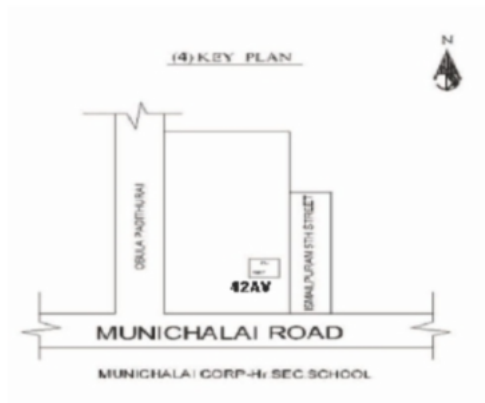

Key MAP View