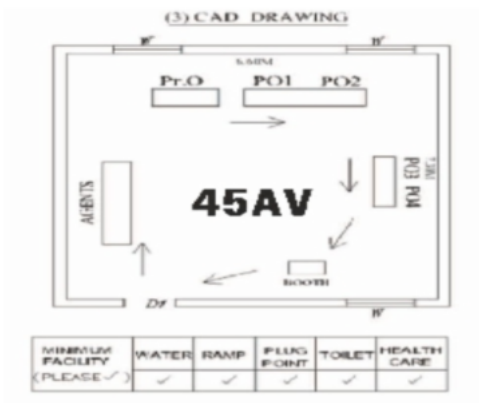

Google Map View

Polling Station Building Front View

Polling Station Front View

Cad View

Key MAP View

1 பெயர் : சங்கீதா கணவர் பெயர் : திருக்குமரன் வீட்டு எண் : 1 வயது : 32 பாலினம் : பெண் Photo is available	ZBK2120947	2 பெயர் : ஷீலா தந்தை பெயர் : மாணிக்கம் வீட்டு எண் : 1 வயது : 27 பாலினம் : பெண் Photo is available	ZBK1547280	3 பெயர் : வைஷ்ணவி மா தந்தை பெயர் : மாணிக்கம் வீட்டு எண் : 1 வயது : 24 பாலினம் : பெண் Photo is available	ZBK2120301
4 பெயர் : வீரணன் தந்தை பெயர் : ரெங்கன் வீட்டு எண் : 1E வயது : 69 பாலினம் : ஆண் Photo is available	ZBK0608455	5 பெயர் : ஜோதி கணவர் பெயர் : அம்பி வீட்டு எண் : 1E வயது : 59 பாலினம் : பெண் Photo is available	ZBK1059518	6 பெயர் : அமசுவல்லி கணவர் பெயர் : பாண்டியராஜ் வீட்டு எண் : 1E வயது : 58 பாலினம் : பெண் Photo is available	ZBK0608604
7 பெயர் : சாந்தி கணவர் பெயர் : சந்திரன் வீட்டு எண் : 1E வயது : 56 பாலினம் : பெண் Photo is available	ZBK0608042	8 பெயர் : சேர்மச்செல்வி கணவர் பெயர் : பாண்டியன் வீட்டு எண் : 1E வயது : 56 பாலினம் : பெண் Photo is available	ZBK0608661	9 பெயர் : பாண்டியம்மாள் கணவர் பெயர் : அரசப்பன் வீட்டு எண் : 1E வயது : 55 பாலினம் : பெண் Photo is available	ZBK0608026
10 பெயர் : தூர்காபாய் கணவர் பெயர் : சங்கர்ராவ் வீட்டு எண் : 1E வயது : 51 பாலினம் : பெண் Photo is available	ZBK1150911	11 பெயர் : விஷ்ணு பிரியா கணவர் பெயர் : சீனிவாசன் வீட்டு எண் : 1E வயது : 46 பாலினம் : பெண் Photo is available	ZBK1150994	12 பெயர் : முருகன் தந்தை பெயர் : சுந்தரம்பிள்ளை வீட்டு எண் : 1E வயது : 44 பாலினம் : ஆண் Photo is available	ZBK0831107
13 பெயர் : உமா கணவர் பெயர் : முருகன் வீட்டு எண் : 1E வயது : 42 பாலினம் : பெண் Photo is available	ZBK0608117	14 பெயர் : யசோதா கணவர் பெயர் : நாராயணன் வீட்டு எண் : 1E வயது : 42 பாலினம் : பெண் Photo is available	ZBK0608083	15 பெயர் : உஷா கணவர் பெயர் : ராம்குமார் வீட்டு எண் : 1E வயது : 42 பாலினம் : பெண் Photo is available	ZBK0830687
16 பெயர் : நர்கிப்பானு கணவர் பெயர் : தெளலத் பீவி வீட்டு எண் : 1E வயது : 41 பாலினம் : பெண் Photo is available	ZBK1425222	17 பெயர் : எஸ்தர் கணவர் பெயர் : ஸ்டீபன் சியா வீட்டு எண் : 1E வயது : 41 பாலினம் : பெண் Photo is available	ZBK0935361	18 பெயர் : பொன்செல்வி கணவர் பெயர் : லெட்சுமண பாண்டி வீட்டு எண் : 1E வயது : 40 பாலினம் : பெண் Photo is available	ZBK0608588
19 பெயர் : சத்திய வானி கணவர் பெயர் : பூபதி சேகர் வீட்டு எண் : 1E வயது : 40 பாலினம் : பெண் Photo is available	ZBK0935296	20 பெயர் : முத்துராஜா தந்தை பெயர் : கருப்புச்சாமி வீட்டு எண் : 1E வயது : 39 பாலினம் : ஆண் Photo is available	ZBK0608398	21 பெயர் : கோபிநாத் தந்தை பெயர் : ரெங்கன் வீட்டு எண் : 1E வயது : 39 பாலினம் : ஆண் Photo is available	ZBK1118439
22 பெயர் : சரண்யா கணவர் பெயர் : ஹரிவாசன் வீட்டு எண் : 1E வயது : 38 பாலினம் : பெண் Photo is available	ZBK0541532	23 பெயர் : சாந்தி தந்தை பெயர் : வைரமுத்து வீட்டு எண் : 1E வயது : 38 பாலினம் : பெண் Photo is available	ZBK0830653	24 பெயர் : வேலம்மாள் கணவர் பெயர் : மீனாட்சி வீட்டு எண் : 1E வயது : 36 பாலினம் : பெண் Photo is available	ZBK0608018
25 பெயர் : சிந்தியா தந்தை பெயர் : அழகர்சாமி வீட்டு எண் : 1E வயது : 33 பாலினம் : பெண் Photo is available	ZBK0780221	26 பெயர் : ஞானப்பிரகாசம் தந்தை பெயர் : பால்கரன் வீட்டு எண் : 1E வயது : 33 பாலினம் : ஆண் Photo is available	ZBK0935494	27 பெயர் : நந்தினி கணவர் பெயர் : முத்துராஜா வீட்டு எண் : 1E வயது : 32 பாலினம் : பெண் Photo is available	ZBK0608687
28 பெயர் : நாகதேவி தந்தை பெயர் : கிருஷ்ணன் வீட்டு எண் : 1E வயது : 31 பாலினம் : பெண் Photo is available	ZBK1059203	29 பெயர் : முத்துகருப்பு தந்தை பெயர் : முருகன் வீட்டு எண் : 1E வயது : 30 பாலினம் : ஆண் Photo is available	ZBK1297324	30 பெயர் : கீர்த்தி தந்தை பெயர் : ரமேஷ் வீட்டு எண் : 1E வயது : 29 பாலினம் : பெண் Photo is available	ZBK1425040