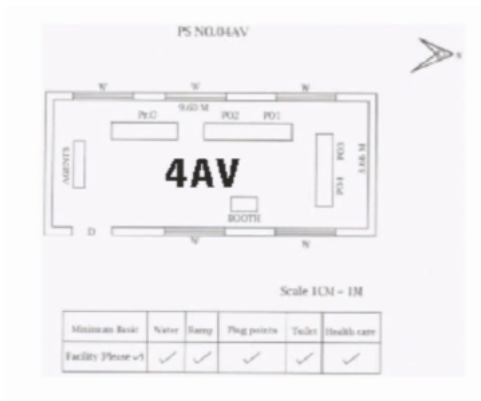

Google Map View

Polling Station Building Front View

Polling Station Front View

Cad View

Key MAP View

1 பெயர் : முருகேசன் தந்தை பெயர்: குருசாமி வீட்டு எண் : 1 வயது : 79 பாலினம் : ஆண்	ZBK1621085 Photo is available	2 பெயர் : வசந்தா கணவர் பெயர்: முருகேசன் வீட்டு எண் : 1 வயது : 70 பாலினம் : பெண்	ZBK1621093 Photo is available	3 பெயர் : கணேசன் தந்தை பெயர்: முருகேசன் வீட்டு எண் : 1 வயது : 45 பாலினம் : ஆண்	GBT1921121 Photo is available
4 பெயர் : பாரதி தந்தை பெயர்: முருகேசன் வீட்டு எண் : 1 வயது : 42 பாலினம் : பெண்	GBT2024958 Photo is available	5 பெயர் : வாழ்வந்தம்மாள் கணவர் பெயர்: சரவணக்குமார் வீட்டு எண் : 1 வயது : 42 பாலினம் : பெண்	ZBK0351734 Photo is available	6 பெயர் : லெட்சுமி தந்தை பெயர்: சுப்பிரமணியன் வீட்டு எண் : 1 வயது : 32 பாலினம் : பெண்	ZBK1284751 Photo is available
7 பெயர் : ஜெயலெட்சுமி கணவர் பெயர்: பூவலிங்கம் வீட்டு எண் : 1-1 வயது : 64 பாலினம் : பெண்	ZBK1621101 Photo is available	8 பெயர் : கதிரவன் தந்தை பெயர்: பூவலிங்கம் வீட்டு எண் : 1-1 வயது : 44 பாலினம் : ஆண்	GBT4907226 Photo is available	9 பெயர் : விவேகானந்தன் தந்தை பெயர்: பூவலிங்கம் வீட்டு எண் : 1-1 வயது : 41 பாலினம் : ஆண்	GBT4907234 Photo is available
10 பெயர் : காமதுரை தந்தை பெயர்: குருசாமி வீட்டு எண் : 1-3 வயது : 74 பாலினம் : ஆண்	GBT4907259 Photo is available	11 பெயர் : சரஸ்வதி கணவர் பெயர்: காமதுரை வீட்டு எண் : 1-3 வயது : 66 பாலினம் : பெண்	ZBK1621119 Photo is available	12 பெயர் : சரவணகுமார் தந்தை பெயர்: காமதுரை வீட்டு எண் : 1-3 வயது : 46 பாலினம் : ஆண்	GBT1005875 Photo is available
13 பெயர் : ரமேஷ்குமார் தந்தை பெயர்: காமதுரை வீட்டு எண் : 1-3 வயது : 43 பாலினம் : ஆண்	GBT1006261 Photo is available	14 பெயர் : மெஹர்பானு தந்தை பெயர்: ரஹ்மான் மைதீன் வீட்டு எண் : 1-3 வயது : 30 பாலினம் : பெண்	ZBK1373109 Photo is available	15 பெயர் : சுகந்தி தந்தை பெயர்: ஆறுமுகம் வீட்டு எண் : 1/3 வயது : 23 பாலினம் : பெண்	ZBK2025666 Photo is available
16 பெயர் : பிரவீன் சாய் தந்தை பெயர்: சரவணகுமார் வீட்டு எண் : 1/3 வயது : 19 பாலினம் : ஆண்	ZBK2239531 Photo is available	17 பெயர் : முத்துகிருஷ்ணன் தந்தை பெயர்: லெட்சுமணன் வீட்டு எண் : 1-4 வயது : 56 பாலினம் : ஆண்	GBT2940914 Photo is available	18 பெயர் : அஜீத் குமார் தந்தை பெயர்: ராஜ் வீட்டு எண் : 1ஏ வயது : 29 பாலினம் : ஆண்	ZBK2086833 Photo is available
19 பெயர் : வசந்த குமார் க தந்தை பெயர்: கணேஷ் வீட்டு எண் : 1ஏ வயது : 27 பாலினம் : ஆண்	ZBK2099109 Photo is available	20 பெயர் : அசோக் குமார் தந்தை பெயர்: இந்திரா வீட்டு எண் : 1ஏ வயது : 23 பாலினம் : ஆண்	ZBK2086858 Photo is available	21 பெயர் : ஆஷா பத்மு தந்தை பெயர்: முத்து கிருஷ்ணன் வீட்டு எண் : 1-ஏ/3 வயது : 26 பாலினம் : பெண்	ZBK1554377 Photo is available
22 பெயர் : சுகுனா கணவர் பெயர்: செல்வராஜ் வீட்டு எண் : 1B வயது : 61 பாலினம் : பெண்	RCX0362160 Photo is available	23 பெயர் : சாந்தி கணவர் பெயர்: மணி வீட்டு எண் : 1E வயது : 41 பாலினம் : பெண்	ZBK1130764 Photo is available	24 பெயர் : கவிதா தந்தை பெயர்: சுந்தரராஜன் வீட்டு எண் : 1E வயது : 33 பாலினம் : பெண்	ZBK1043132 Photo is available
25 பெயர் : செல்வராணி தந்தை பெயர்: ஐயப்பன் வீட்டு எண் : 1E வயது : 30 பாலினம் : பெண்	ZBK1235589 Photo is available	26 பெயர் : கண்ணன் தந்தை பெயர்: பூவலிங்கம் வீட்டு எண் : 2-1 வயது : 55 பாலினம் : ஆண்	GBT2936508 Photo is available	27 பெயர் : சித்ரா கணவர் பெயர்: கண்ணன் வீட்டு எண் : 2-1 வயது : 49 பாலினம் : பெண்	GBT2937597 Photo is available
28 பெயர் : ராஜசேகரன் இதரர் பெயர்: விஜயசெல்வி வீட்டு எண் : 2-2 வயது : 58 பாலினம் : ஆண்	ZBK0351742 Photo is available	29 பெயர் : பாலகிருஷ்ணன் தந்தை பெயர்: பொன்னம்பலம் வீட்டு எண் : 2-2 வயது : 57 பாலினம் : ஆண்	GBT2939528 Photo is available	30 பெயர் : மஞ்சளா கணவர் பெயர்: பாலகிருஷ்ணன் வீட்டு எண் : 2-2 வயது : 49 பாலினம் : பெண்	ZBK1621135 Photo is available