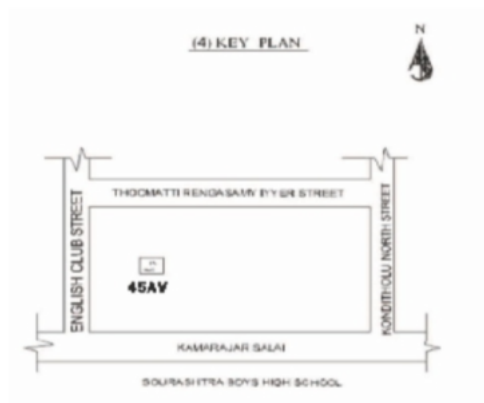

Google Map View

Polling Station Building Front View

Polling Station Front View

Cad View

Key MAP View

1 பெயர் : செய்யது பாத்திமா கணவர் பெயர்: கமால்தீன் வீட்டு எண் : 1 வயது : 78 பாலினம் : பெண் Photo is available ZBK0785725	2 பெயர் : சுல்தான் அலாவுதீன் தந்தை பெயர்: கமால்தீன் வீட்டு எண் : 1 வயது : 55 பாலினம் : ஆண் Photo is available ZBK0785717	3 பெயர் : செய்யது முகமது தந்தை பெயர்: மஸ்தான்கனி வீட்டு எண் : 1A வயது : 72 பாலினம் : ஆண் Photo is available DXY0938076
4 பெயர் : செய்யதுபாத்திமா கணவர் பெயர்: கமாலுதீன் வீட்டு எண் : 1A வயது : 69 பாலினம் : பெண் Photo is available DXY3209160	5 பெயர் : ராபியதுல்பசரிபா கணவர் பெயர்: சுல்தான் அலாவுதீன் வீட்டு எண் : 1A வயது : 49 பாலினம் : பெண் Photo is available DXY3209178	6 பெயர் : இப்ராஹிம்சா இதரர் பெயர்: செய்யதுமுகம்மது வீட்டு எண் : 1A வயது : 42 பாலினம் : பெண் Photo is available DXY0938241
7 பெயர் : சாயிதா பேகம் கணவர் பெயர்: இப்ராஹிம்ஷா வீட்டு எண் : 1A வயது : 41 பாலினம் : பெண் Photo is available DXY2066611	8 பெயர் : ஜமால்முகம்மது இதரர் பெயர்: செய்யது முகமது வீட்டு எண் : 1A வயது : 40 பாலினம் : ஆண் Photo is available DXY0938290	9 பெயர் : திவ்யா கணவர் பெயர்: ரமேஷ் வீட்டு எண் : 1A வயது : 28 பாலினம் : பெண் Photo is available ZBK1381094
10 பெயர் : லோகநாதன் தந்தை பெயர்: சுப்புராமய்யர் வீட்டு எண் : 1E வயது : 74 பாலினம் : ஆண் Photo is available ZBK0391748	11 பெயர் : ராஜேந்திரன் தந்தை பெயர்: ராமகிருஷ்ணன் வீட்டு எண் : 1E வயது : 71 பாலினம் : ஆண் Photo is available ZBK0390856	12 பெயர் : மாரியப்பன் தந்தை பெயர்: முத்துவீரன் வீட்டு எண் : 1E வயது : 70 பாலினம் : ஆண் Photo is available ZBK0391011
13 பெயர் : ஞானேஸ்வரன் தந்தை பெயர்: ராமலிங்கம் வீட்டு எண் : 1E வயது : 70 பாலினம் : ஆண் Photo is available ZBK0391839	14 பெயர் : கருப்புச்சாமி தந்தை பெயர்: ஆதியான் வீட்டு எண் : 1E வயது : 69 பாலினம் : ஆண் Photo is available ZBK0391250	15 பெயர் : லெட்சுமிகாந்தம் கணவர் பெயர்: சரேந்திரன் வீட்டு எண் : 1e வயது : 69 பாலினம் : பெண் Photo is available ZBK0935924
16 பெயர் : பிரகாஷ்பாபு தந்தை பெயர்: ராமாச்சாரி வீட்டு எண் : 1E வயது : 68 பாலினம் : ஆண் Photo is available ZBK0392076	17 பெயர் : காளீஸ்வரன் தந்தை பெயர்: முத்துச்சாமி வீட்டு எண் : 1E வயது : 67 பாலினம் : ஆண் Photo is available ZBK0391565	18 பெயர் : நிரமலா கணவர் பெயர்: லோகநாதன் வீட்டு எண் : 1E வயது : 66 பாலினம் : பெண் Photo is available ZBK0391755
19 பெயர் : கலாவதி கணவர் பெயர்: பிரகாஷ்பாபு வீட்டு எண் : 1E வயது : 66 பாலினம் : பெண் Photo is available ZBK0392084	20 பெயர் : நந்தலால் தாயின் பெயர்: தனலெட்சுமி வீட்டு எண் : 1E வயது : 66 பாலினம் : ஆண் Photo is available ZBK0391904	21 பெயர் : சரோஜா கணவர் பெயர்: ராஜேந்திரன் வீட்டு எண் : 1E வயது : 65 பாலினம் : பெண் Photo is available ZBK0390864
22 பெயர் : இந்திரா கணவர் பெயர்: கோவிந்தராஜன் வீட்டு எண் : 1E வயது : 65 பாலினம் : பெண் Photo is available ZBK0831321	23 பெயர் : சந்திரமோகன் தந்தை பெயர்: லெட்சுமணச்சாரி வீட்டு எண் : 1E வயது : 64 பாலினம் : ஆண் Photo is available ZBK0390823	24 பெயர் : துவாரகன் தந்தை பெயர்: கோதாவரி வீட்டு எண் : 1E வயது : 63 பாலினம் : ஆண் Photo is available ZBK0391482
25 பெயர் : இந்துமதி கணவர் பெயர்: சேகர் வீட்டு எண் : 1E வயது : 63 பாலினம் : பெண் Photo is available ZBK0392183	26 பெயர் : சித்ரா கணவர் பெயர்: ரவி வீட்டு எண் : 1E வயது : 63 பாலினம் : பெண் Photo is available ZBK1708767	27 பெயர் : ஜெயந்தி கணவர் பெயர்: ஞானேஸ்வரன் வீட்டு எண் : 1E வயது : 61 பாலினம் : பெண் Photo is available ZBK0391847
28 பெயர் : ரவிசந்திரன் தந்தை பெயர்: ஆறுமுகக்கோனார் வீட்டு எண் : 1E வயது : 61 பாலினம் : ஆண் Photo is available ZBK0391722	29 பெயர் : செளந்திரபாண்டி தந்தை பெயர்: ஆறுமுகம் வீட்டு எண் : 1E வயது : 61 பாலினம் : ஆண் Photo is available ZBK0391102	30 பெயர் : சுசிலா கணவர் பெயர்: கேசவன் வீட்டு எண் : 1E வயது : 60 பாலினம் : பெண் Photo is available ZBK0391151