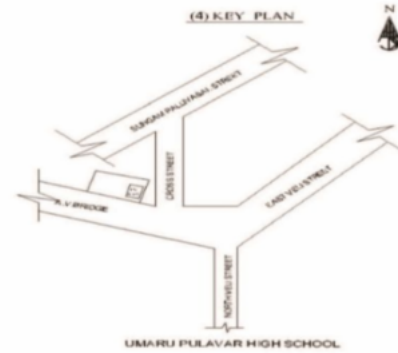

Google Map View

Polling Station Building Front View

Polling Station Front View

Cad View

Key MAP View

1	YQN1523406	பெயர் : பிரிய தந்தை பெயர்: வீரபத்திரன் எ வீரவேல் வீட்டு எண் : 45/4 கணேஷ்நகர் 1வது தெரு வயது : 34 பாலினம் : பெண்	Photo is available	2	DXY0936823	பெயர் : சுப்ரமணியன் தந்தை பெயர்: லெட்சுமணையர் வீட்டு எண் : 46 வயது : 84 பாலினம் : ஆண்	Photo is available	3	ZBK1697523	பெயர் : விஜயமாலா கணவர் பெயர்: சுப்ரமணியன் வீட்டு எண் : 46 வயது : 78 பாலினம் : பெண்	Photo is available
4	ZBK1697531	பெயர் : கிருஷ்ணமூர்த்தி தந்தை பெயர்: நரசிம்மன் வீட்டு எண் : 46 வயது : 61 பாலினம் : ஆண்	Photo is available	5	ZBK0024588	பெயர் : பிரசாத் தந்தை பெயர்: சுப்புராமன் வீட்டு எண் : 46 வயது : 60 பாலினம் : ஆண்	Photo is available	6	ZBK0024570	பெயர் : லாவண்யா லெட்சுமி கணவர் பெயர்: பிரசாத் வீட்டு எண் : 46 வயது : 51 பாலினம் : பெண்	Photo is available
7	DXY1485796	பெயர் : இந்திரா கணவர் பெயர்: கிருஷ்ணமூர்த்தி வீட்டு எண் : 46 வயது : 51 பாலினம் : பெண்	Photo is available	8	ZBK1697549	பெயர் : ஹரிராம் தந்தை பெயர்: சுப்ரமணியன் வீட்டு எண் : 46 வயது : 50 பாலினம் : ஆண்	Photo is available	9	DXY2932432	பெயர் : லெட்சுமிபிரியா கணவர் பெயர்: ஹரிராம் வீட்டு எண் : 46 வயது : 48 பாலினம் : பெண்	Photo is available
10	ZBK1297373	பெயர் : வினேஷ் தந்தை பெயர்: மணிகண்டன் வீட்டு எண் : 46 வயது : 30 பாலினம் : ஆண்	Photo is available	11	ZBK0830919	பெயர் : ஹரிசந்திரன் தந்தை பெயர்: ராமசாமி நாடார் வீட்டு எண் : 46-322 வயது : 76 பாலினம் : ஆண்	Photo is available	12	ZBK0608349	பெயர் : ஸ்ரீதர் தந்தை பெயர்: சௌந்திரபாண்டி வீட்டு எண் : 47 வயது : 70 பாலினம் : ஆண்	Photo is available
13	ZBK0608323	பெயர் : சண்முகசுந்தரி கணவர் பெயர்: ஸ்ரீதர் வீட்டு எண் : 47 வயது : 59 பாலினம் : பெண்	Photo is available	14	ZBK0830984	பெயர் : சரவணன் தந்தை பெயர்: ஸ்ரீதர் வீட்டு எண் : 47 வயது : 38 பாலினம் : ஆண்	Photo is available	15	ZBK0608331	பெயர் : சஞ்சீவி தந்தை பெயர்: ஸ்ரீதர் வீட்டு எண் : 47 வயது : 36 பாலினம் : ஆண்	Photo is available
16	ZBK0608216	பெயர் : அருண்வெங்கடேஷ் தந்தை பெயர்: நாகராஜன் வீட்டு எண் : 49 வயது : 36 பாலினம் : ஆண்	Photo is available	17	DXY2063717	பெயர் : சிவப்பிரகாஷ் தந்தை பெயர்: ராமமூர்த்தி வீட்டு எண் : 50 வயது : 51 பாலினம் : ஆண்	Photo is available	18	DXY2063725	பெயர் : ராஜஸ்ரீ கணவர் பெயர்: சிவப்பிரகாஷ் வீட்டு எண் : 50 வயது : 50 பாலினம் : பெண்	Photo is available
19	ZBK1380971	பெயர் : கிஷன் பாபு தந்தை பெயர்: சிவப்பிரகாஷ் வீட்டு எண் : 50-17A வயது : 28 பாலினம் : ஆண்	Photo is available	20	ZBK1697564	பெயர் : மணிமேகலை கணவர் பெயர்: செல்லையா வீட்டு எண் : 52 வயது : 70 பாலினம் : பெண்	Photo is available	21	ZBK0126896	பெயர் : சிவசண்முகம் தந்தை பெயர்: செல்லையா வீட்டு எண் : 52 வயது : 40 பாலினம் : ஆண்	Photo is available
22	ZBK1150960	பெயர் : பாணுப்பிரியா தந்தை பெயர்: சுப்பிரமணியன் வீட்டு எண் : 52-1 வயது : 37 பாலினம் : பெண்	Photo is available	23	ZBK1697572	பெயர் : ராஜேஸ்வரி கணவர் பெயர்: ராஜாராம் வீட்டு எண் : 54 வயது : 90 பாலினம் : பெண்	Photo is available	24	DXY0936492	பெயர் : தாமோதரன் தந்தை பெயர்: ராஜாராம் வீட்டு எண் : 54 வயது : 72 பாலினம் : ஆண்	Photo is available
25	DXY0936500	பெயர் : ஜெயந்தி கணவர் பெயர்: தாமோதரன் வீட்டு எண் : 54 வயது : 66 பாலினம் : பெண்	Photo is available	26	DXY0936617	பெயர் : சூமதி கணவர் பெயர்: விஜயகுமார் வீட்டு எண் : 54 வயது : 52 பாலினம் : பெண்	Photo is available	27	ZBK1123066	பெயர் : ராஜேஸ்வரி கணவர் பெயர்: சுப்பிரமணியன் வீட்டு எண் : 55 வயது : 81 பாலினம் : பெண்	Photo is available
28	ZBK1123041	பெயர் : நிர்மலா தாயின் பெயர்: ராஜேஸ்வரி வீட்டு எண் : 55 வயது : 61 பாலினம் : பெண்	Photo is available	29	ZBK1123058	பெயர் : விமல்குமார் தந்தை பெயர்: சந்திரசேகரன் வீட்டு எண் : 55 வயது : 40 பாலினம் : ஆண்	Photo is available	30	ZBK1697580	பெயர் : ரெங்கா தந்தை பெயர்: கிருஷ்ணமூர்த்தி வீட்டு எண் : 56 வயது : 64 பாலினம் : ஆண்	Photo is available