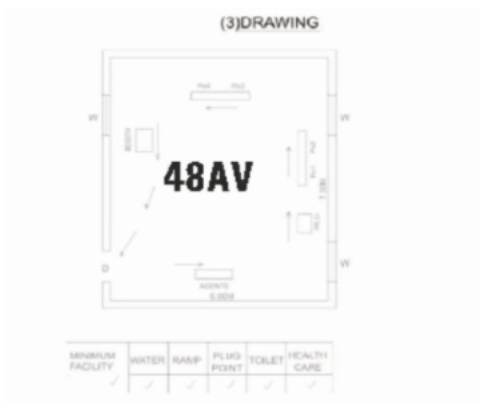

Google Map View

Polling Station Building Front View

Polling Station Front View

Cad View

Key MAP View

1 பெயர் : நடராஜன் தந்தை பெயர்: முத்தையாநாடார் வீட்டு எண் : 1E வயது : 81 பாலினம் : ஆண் Photo is available	ZBK0785964	2 பெயர் : சிவபாலகுருநாதன் தந்தை பெயர்: ஆறுமுகத்தேவர் வீட்டு எண் : 1E வயது : 76 பாலினம் : ஆண் Photo is available	ZBK0785865	3 பெயர் : ரவி தந்தை பெயர்: ராமசாமி வீட்டு எண் : 1E வயது : 65 பாலினம் : ஆண் Photo is available	ZBK0609859
4 பெயர் : செல்வி கணவர் பெயர்: ரவி வீட்டு எண் : 1E வயது : 60 பாலினம் : பெண் Photo is available	ZBK0609867	5 பெயர் : இளங்குமரன் தந்தை பெயர்: பாண்டியராஜன் வீட்டு எண் : 1E வயது : 59 பாலினம் : ஆண் Photo is available	ZBK1152974	6 பெயர் : ஹரிஹரசுதன் தந்தை பெயர்: குருசாமிநாடார் வீட்டு எண் : 1E வயது : 58 பாலினம் : ஆண் Photo is available	ZBK0936575
7 பெயர் : பவுந்திலகம் தந்தை பெயர்: அருணாசலம் வீட்டு எண் : 1E வயது : 57 பாலினம் : ஆண் Photo is available	ZBK0831578	8 பெயர் : காமராஜ் தந்தை பெயர்: கணேசன் வீட்டு எண் : 1E வயது : 55 பாலினம் : ஆண் Photo is available	DXY2095669	9 பெயர் : மணிமாறன் தந்தை பெயர்: ரத்தினம் வீட்டு எண் : 1E வயது : 55 பாலினம் : ஆண் Photo is available	ZBK1152990
10 பெயர் : மாலதி கணவர் பெயர்: இளங்குமரன் வீட்டு எண் : 1E வயது : 54 பாலினம் : பெண் Photo is available	ZBK1152966	11 பெயர் : முத்துராஜா தந்தை பெயர்: போஸ் வீட்டு எண் : 1E வயது : 53 பாலினம் : ஆண் Photo is available	ZBK1678234	12 பெயர் : ரேவதி கணவர் பெயர்: அசோக்குமார் வீட்டு எண் : 1E வயது : 53 பாலினம் : பெண் Photo is available	ZBK1060193
13 பெயர் : சங்கர் தந்தை பெயர்: நாகலிங்கம் வீட்டு எண் : 1E வயது : 53 பாலினம் : ஆண் Photo is available	ZBK0936526	14 பெயர் : வசந்தி கணவர் பெயர்: நல்லதம்பி வீட்டு எண் : 1E வயது : 52 பாலினம் : பெண் Photo is available	ZBK0609750	15 பெயர் : காயத்ரி கணவர் பெயர்: சகாதேவன் வீட்டு எண் : 1E வயது : 51 பாலினம் : பெண் Photo is available	ZBK0831560
16 பெயர் : பாலமுருகன் தந்தை பெயர்: அழகர் வீட்டு எண் : 1E வயது : 50 பாலினம் : ஆண் Photo is available	ZBK0610071	17 பெயர் : குமரேசன் தந்தை பெயர்: சிவசுப்பிரமணியன் வீட்டு எண் : 1E வயது : 49 பாலினம் : ஆண் Photo is available	ZBK1060169	18 பெயர் : பாலா கணவர் பெயர்: சங்கு வீட்டு எண் : 1E வயது : 48 பாலினம் : பெண் Photo is available	ZBK0394734
19 பெயர் : பிரியா கணவர் பெயர்: முத்துராஜா வீட்டு எண் : 1E வயது : 46 பாலினம் : பெண் Photo is available	ZBK1678259	20 பெயர் : சூதா கணவர் பெயர்: சங்கர் வீட்டு எண் : 1E வயது : 46 பாலினம் : பெண் Photo is available	ZBK0936542	21 பெயர் : சியாமளா தந்தை பெயர்: குமரேசன் வீட்டு எண் : 1E வயது : 45 பாலினம் : பெண் Photo is available	ZBK1060177
22 பெயர் : ஷகிலாராணி கணவர் பெயர்: செல்வம் வீட்டு எண் : 1E வயது : 44 பாலினம் : பெண் Photo is available	ZBK1425750	23 பெயர் : பாண்டீஸ்வரி கணவர் பெயர்: காமராஜ் வீட்டு எண் : 1E வயது : 44 பாலினம் : பெண் Photo is available	DXY2095677	24 பெயர் : அனிதா கணவர் பெயர்: ஜெயராமன் வீட்டு எண் : 1E வயது : 43 பாலினம் : பெண் Photo is available	DXY2602142
25 பெயர் : முத்துப்பாண்டி தந்தை பெயர்: ரவி வீட்டு எண் : 1E வயது : 42 பாலினம் : ஆண் Photo is available	ZBK0610170	26 பெயர் : சாந்தி கணவர் பெயர்: புகழேந்தி வீட்டு எண் : 1E வயது : 40 பாலினம் : பெண் Photo is available	ZBK0609594	27 பெயர் : திவ்யா கணவர் பெயர்: மனோன்மணி வீட்டு எண் : 1E வயது : 39 பாலினம் : பெண் Photo is available	DXY1709955
28 பெயர் : பேச்சிராணி கணவர் பெயர்: செளந்தர பாண்டியன் வீட்டு எண் : 1E வயது : 39 பாலினம் : பெண் Photo is available	ZBK0831644	29 பெயர் : மகேஸ்வரி கணவர் பெயர்: சரவணாகுமார் வீட்டு எண் : 1E வயது : 36 பாலினம் : பெண் Photo is available	ZBK0609818	30 பெயர் : துர்கா தேவி கணவர் பெயர்: ராஜா வீட்டு எண் : 1E வயது : 36 பாலினம் : பெண் Photo is available	ZBK1060185