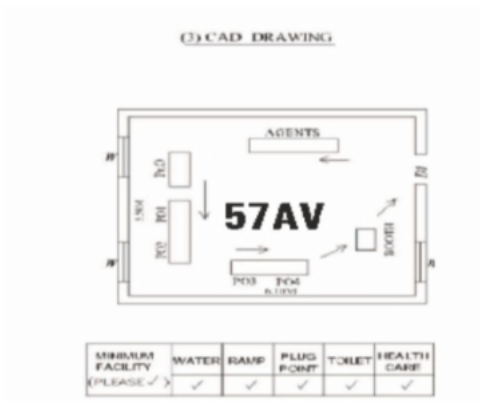

Google Map View

Polling Station Building Front View

Polling Station Front View

Cad View

Key MAP View

1 பெயர் : சூரியமூர்த்தி தந்தை பெயர்: நாகரெத்தினம் வீட்டு எண் : 1 வயது : 64 பாலினம் : ஆண் Photo is available	ZBK1063072	2 பெயர் : தங்கலெட்சுமி கணவர் பெயர்: மாரியப்பன் வீட்டு எண் : 1 வயது : 58 பாலினம் : பெண் Photo is available	ZBK0112466	3 பெயர் : கலைச்செல்வி கணவர் பெயர்: சூரியமூர்த்தி வீட்டு எண் : 1 வயது : 58 பாலினம் : பெண் Photo is available	ZBK1062975
4 பெயர் : சசிலா கணவர் பெயர்: தெட்சிணமூர்த்தி வீட்டு எண் : 1-1 வயது : 62 பாலினம் : பெண் Photo is available	ZBK0424853	5 பெயர் : சூரிய பாணு கணவர் பெயர்: உமர் பாட்ஷா வீட்டு எண் : 1-1 வயது : 49 பாலினம் : மூன்றாம் பாலினம் Photo is available	ZBK1459171	6 பெயர் : பிரகாஷ் தந்தை பெயர்: தெட்சிணமூர்த்தி வீட்டு எண் : 1-1 வயது : 43 பாலினம் : ஆண் Photo is available	ZBK0424861
7 பெயர் : கிஷோரகுமார் தந்தை பெயர்: தெட்சிணமூர்த்தி வீட்டு எண் : 1-1 வயது : 42 பாலினம் : ஆண் Photo is available	ZBK0424879	8 பெயர் : நஜிமா பேகம் தந்தை பெயர்: ஜாகிர் உசேன் வீட்டு எண் : 1-1 வயது : 30 பாலினம் : பெண் Photo is available	ZBK1299809	9 பெயர் : உமர் கத்தா அன்சாரி கா தந்தை பெயர்: கான் முகமது வீட்டு எண் : 1/1 வயது : 26 பாலினம் : ஆண் Photo is available	ZBK1615574
10 பெயர் : பாலாஜி தந்தை பெயர்: கிருஷ்ணமூர்த்தி வீட்டு எண் : 1/1 வயது : 25 பாலினம் : ஆண் Photo is available	ZBK1524172	11 பெயர் : அனுசுயா கணவர் பெயர்: போஸ் வீட்டு எண் : 1-5 வயது : 70 பாலினம் : பெண் Photo is available	ZBK0786863	12 பெயர் : கலைவாணன் தந்தை பெயர்: போஸ் வீட்டு எண் : 1-5 வயது : 52 பாலினம் : ஆண் Photo is available	ZBK0786889
13 பெயர் : பாலசுப்பிரமணியன் தந்தை பெயர்: போஸ் வீட்டு எண் : 1-5 வயது : 50 பாலினம் : ஆண் Photo is available	ZBK0786871	14 பெயர் : விசாலாட்சி கணவர் பெயர்: பாலசுப்பிரமணியன் வீட்டு எண் : 1-5 வயது : 38 பாலினம் : பெண் Photo is available	ZBK0786897	15 பெயர் : ராஜ்குமார் தந்தை பெயர்: சுப்பிரமணியன் வீட்டு எண் : 1-5 வயது : 29 பாலினம் : ஆண் Photo is available	ZBK1348465
16 பெயர் : கோபிநாத் தந்தை பெயர்: சுப்பிரமணியன் வீட்டு எண் : 1/5 வயது : 26 பாலினம் : ஆண் Photo is available	ZBK1516053	S2 17 பெயர் : பஹத்துல் யாசின் தந்தை பெயர்: அக்பர்ஷா வீட்டு எண் : 1B வயது : 34 பாலினம் : ஆண் Photo is available	ZBK0386383	18 பெயர் : பழனிசாமி ச தந்தை பெயர்: சரவணன் வீட்டு எண் : 1பி வயது : 25 பாலினம் : ஆண் Photo is available	ZBK2188142
19 பெயர் : தவுலத் கணவர் பெயர்: மகபூப் பாட்சா வீட்டு எண் : 1C வயது : 58 பாலினம் : பெண் Photo is available	ZBK0112482	20 பெயர் : ஆனந்த் மா தந்தை பெயர்: மாரியப்பன் வீட்டு எண் : 1டி வயது : 42 பாலினம் : ஆண் Photo is available	ZBK2248953	21 பெயர் : சுல்தான் நிஷா சு தந்தை பெயர்: சுல்தான் பாஷா வீட்டு எண் : 1டி வயது : 21 பாலினம் : பெண் Photo is available	ZBK2180792
22 பெயர் : பாண்டியம்மாள் கணவர் பெயர்: அழகர் வீட்டு எண் : 1E வயது : 82 பாலினம் : பெண் Photo is available	ZBK1157619	23 பெயர் : தங்கம் கணவர் பெயர்: பாலசுப்பிரமணியன் வீட்டு எண் : 1e வயது : 71 பாலினம் : பெண் Photo is available	ZBK0617092	24 பெயர் : கோபால் தந்தை பெயர்: சுந்தராஜ் வீட்டு எண் : 1e வயது : 71 பாலினம் : ஆண் Photo is available	ZBK0617134
25 பெயர் : சத்திய மூர்த்தி தந்தை பெயர்: பால்சாமி வீட்டு எண் : 1E வயது : 63 பாலினம் : ஆண் Photo is available	ZBK0835223	26 பெயர் : பாண்டியம்மாள் கணவர் பெயர்: முத்துகிருஷ்ணன் வீட்டு எண் : 1e வயது : 61 பாலினம் : பெண் Photo is available	ZBK0618439	27 பெயர் : அலிபாட்ஷா தந்தை பெயர்: தாஜ் வீட்டு எண் : 1e வயது : 61 பாலினம் : ஆண் Photo is available	ZBK0617191
28 பெயர் : முருகன் தந்தை பெயர்: அய்யாவு வீட்டு எண் : 1e வயது : 61 பாலினம் : ஆண் Photo is available	ZBK0617597	29 பெயர் : செல்வம் தந்தை பெயர்: பால்சாமி வீட்டு எண் : 1e வயது : 60 பாலினம் : ஆண் Photo is available	ZBK0617449	30 பெயர் : காதர் மைதீன் தந்தை பெயர்: பக்கீர் மைதீன் வீட்டு எண் : 1E வயது : 60 பாலினம் : ஆண் Photo is available	ZBK1157445