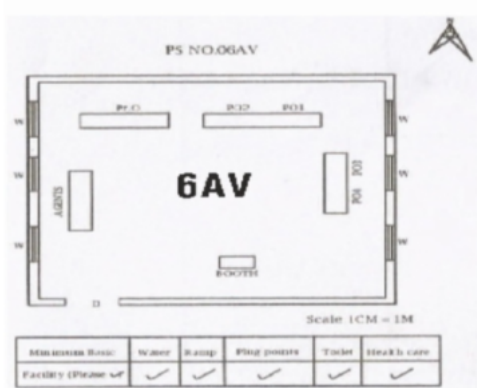

Google Map View

Polling Station Building Front View

Polling Station Front View

Cad View

Key MAP View

1 பெயர் : பாண்டிஸ்வரி தந்தை பெயர்: வனதேவி வீட்டு எண் : 0 வயது : 25 பாலினம் : பெண் Photo is available	ZBK2101079	2 பெயர் : செல்சியா தந்தை பெயர்: பால்கரன் வீட்டு எண் : 0 வயது : 22 பாலினம் : பெண் Photo is available	ZBK2104768	3 பெயர் : பேச்சியம்மாள் கணவர் பெயர்: ராசுத்தேவர் வீட்டு எண் : 1 வயது : 77 பாலினம் : பெண் Photo is available	ZBK0118059
4 பெயர் : கார்த்திகேயன் தந்தை பெயர்: பாண்டி செட்டியார் வீட்டு எண் : 1 வயது : 48 பாலினம் : ஆண் Photo is available	ZBK1529767	5 பெயர் : ராஜா தாயின் பெயர்: மாயக்காள் வீட்டு எண் : 1 வயது : 31 பாலினம் : ஆண் Photo is available	ZBK2021707	6 பெயர் : பிரபா மு கணவர் பெயர்: முத்தீஸ்வரன் வீட்டு எண் : 1 வயது : 30 பாலினம் : பெண் Photo is available	ZBK2235018
7 பெயர் : தமிழரசன் தந்தை பெயர்: நேதாஜி வீட்டு எண் : 1 வயது : 29 பாலினம் : ஆண் Photo is available	ZBK1456466	8 பெயர் : அருண் குமார் தந்தை பெயர்: முருகன் வீட்டு எண் : 1 வயது : 26 பாலினம் : ஆண் Photo is available	ZBK2016269	9 பெயர் : முருகன் தந்தை பெயர்: செல்வம் வீட்டு எண் : 1 வயது : 25 பாலினம் : ஆண் Photo is available	ZBK1548163
10 பெயர் : யுபுரீ தந்தை பெயர்: சுப்புராஜ் வீட்டு எண் : 1 வயது : 25 பாலினம் : பெண் Photo is available	ZBK1965946	11 பெயர் : ரா. விசாலினி தந்தை பெயர்: ராஜேந்திரன் வீட்டு எண் : 1 வயது : 24 பாலினம் : பெண் Photo is available	ZBK1966001	12 பெயர் : ஜே.ஸ்வேதா தந்தை பெயர்: ஜானகிராமன் வீட்டு எண் : 1 வயது : 24 பாலினம் : பெண் Photo is available	ZBK1965995
13 பெயர் : சரவணன் தந்தை பெயர்: கணபதி வீட்டு எண் : 1-3 வயது : 53 பாலினம் : ஆண் Photo is available	ZBK1622661	14 பெயர் : தாமரைச்செல்வி கணவர் பெயர்: சரவணன் வீட்டு எண் : 1-3 வயது : 45 பாலினம் : பெண் Photo is available	GBT3162492	15 பெயர் : மகாலெட்சுமி தந்தை பெயர்: அன்னாவிசெட்டியார் வீட்டு எண் : 1-4 வயது : 46 பாலினம் : பெண் Photo is available	GBT2017820
16 பெயர் : பூமாதேவி கணவர் பெயர்: பால்பாண்டி வீட்டு எண் : 1ஏ வயது : 27 பாலினம் : பெண் Photo is available	ZBK1950658	17 பெயர் : தங்கப்பாண்டி தந்தை பெயர்: அம்மாவாசித்தேவர் வீட்டு எண் : 1E வயது : 60 பாலினம் : ஆண் Photo is available	ZBK0894691	18 பெயர் : முருகன் தந்தை பெயர்: பொண்ணையா வீட்டு எண் : 1e வயது : 58 பாலினம் : ஆண் Photo is available	ZBK0354019
19 பெயர் : ரவிசந்திரன் தந்தை பெயர்: ரவிசந்திரன் வீட்டு எண் : 1e வயது : 58 பாலினம் : ஆண் Photo is available	ZBK0353961	20 பெயர் : செல்வி கணவர் பெயர்: ரவிசந்திரன் வீட்டு எண் : 1e வயது : 53 பாலினம் : பெண் Photo is available	ZBK0353979	21 பெயர் : பூமிநாதன் தந்தை பெயர்: ராசுத்தேவன் வீட்டு எண் : 1E வயது : 52 பாலினம் : ஆண் Photo is available	ZBK1236033
22 பெயர் : பாண்டியன் தந்தை பெயர்: லெட்சுமணன் வீட்டு எண் : 1E வயது : 51 பாலினம் : ஆண் Photo is available	ZBK1044270	23 பெயர் : ஜோதி கணவர் பெயர்: தங்கப்பாண்டி வீட்டு எண் : 1E வயது : 50 பாலினம் : பெண் Photo is available	ZBK0894709	24 பெயர் : ஜெயசுதா கணவர் பெயர்: பூமிநாதன் வீட்டு எண் : 1E வயது : 45 பாலினம் : பெண் Photo is available	ZBK1236025
25 பெயர் : பிரதிகா கணவர் பெயர்: ஜெயக்குமார் வீட்டு எண் : 1e வயது : 44 பாலினம் : பெண் Photo is available	ZBK1288356	26 பெயர் : சரண்யா கணவர் பெயர்: வெங்கடேஷ்வரன் வீட்டு எண் : 1E வயது : 39 பாலினம் : பெண் Photo is available	ZBK0910927	27 பெயர் : அனிதா கணவர் பெயர்: மருதுராஜா வீட்டு எண் : 1E வயது : 38 பாலினம் : பெண் Photo is available	ZBK0911529
28 பெயர் : ஜோதிசெல்வி தந்தை பெயர்: கணேசன் வீட்டு எண் : 1e வயது : 37 பாலினம் : பெண் Photo is available	ZBK0354183	29 பெயர் : நாகலெட்சுமி கணவர் பெயர்: முருகன் வீட்டு எண் : 1e வயது : 37 பாலினம் : பெண் Photo is available	ZBK0354118	30 பெயர் : ராமச்சந்திரன் தாயின் பெயர்: ராசாத்தி வீட்டு எண் : 1e வயது : 36 பாலினம் : ஆண் Photo is available	ZBK0354142