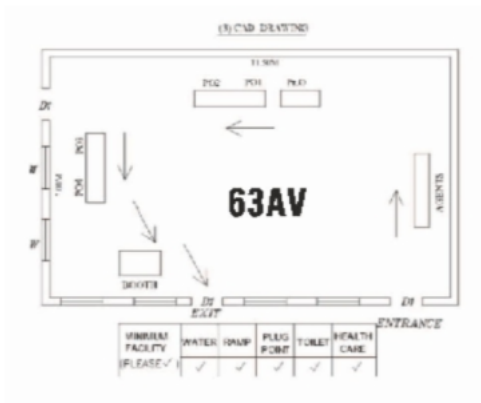

Google Map View

Polling Station Building Front View

Polling Station Front View

Cad View

Key MAP View

1 பெயர் : சரண்யா கணவர் பெயர் : செந்தில்குமார் வீட்டு எண் : 1E வயது : 36 பாலினம் : பெண் Photo is available	ZBK0944694	2 பெயர் : பத்மாவதி கணவர் பெயர் : சோமசுந்தரம் வீட்டு எண் : 2 வயது : 81 பாலினம் : பெண் Photo is available	JRC1300680	3 பெயர் : ஜெயபிரகாஷ் தந்தை பெயர் : சோமசுந்தரம் வீட்டு எண் : 2 வயது : 59 பாலினம் : ஆண் Photo is available	JRC1313006
4 பெயர் : ஜோதிமணி தந்தை பெயர் : ஜெயபிரகாஷ் வீட்டு எண் : 2 வயது : 52 பாலினம் : பெண் Photo is available	JRC1300698	5 பெயர் : ஜெயதீப விக்னேஷ் தந்தை பெயர் : ஜெயபிரகாஷ் வீட்டு எண் : 2 வயது : 30 பாலினம் : ஆண் Photo is available	ZBK1301134	6 பெயர் : சந்திரசேகர் தந்தை பெயர் : பட்டாபிராமன் வீட்டு எண் : 4 வயது : 66 பாலினம் : ஆண் Photo is available	ZBK1712769
7 பெயர் : லக்ஷ்மி நாராயணன் தந்தை பெயர் : கார்த்திகேயன் வீட்டு எண் : 4/7 வயது : 27 பாலினம் : ஆண் Photo is available	ZBK1968213	8 பெயர் : பவித்ரா தந்தை பெயர் : பார்த்திபன் வீட்டு எண் : 8எ வயது : 26 பாலினம் : பெண் Photo is available	ZBK1506690	9 பெயர் : கார்த்திக் குமார் மு தந்தை பெயர் : ரேவதி வீட்டு எண் : 8ஏ/8 வயது : 27 பாலினம் : ஆண் Photo is available	ZBK1968189
10 பெயர் : மகாலட்சுமி தந்தை பெயர் : வினோத் குமார் வீட்டு எண் : 11/10 வயது : 22 பாலினம் : பெண் Photo is available	ZBK2108769	11 பெயர் : லைலத்திஷா ஜா தந்தை பெயர் : ஜாபர் வீட்டு எண் : 15 வயது : 26 பாலினம் : பெண் Photo is available	ZBK1591437	12 பெயர் : யோகேஷ் சண்முகம் தந்தை பெயர் : திருநாவுகரசு வீட்டு எண் : 18ஏ வயது : 23 பாலினம் : ஆண் Photo is available	ZBK2094969
13 பெயர் : பட்டாபிராமன் தந்தை பெயர் : சந்திரசேகர் வீட்டு எண் : 61A வயது : 33 பாலினம் : ஆண் Photo is available	ZBK0896670	14 பெயர் : கிருத்திகா கு தந்தை பெயர் : மாலினி வீட்டு எண் : 202 வயது : 26 பாலினம் : பெண் Photo is available	ZBK1968247	15 பெயர் : நந்தா தந்தை பெயர் : பாரதி வீட்டு எண் : 203 வயது : 26 பாலினம் : பெண் Photo is available	ZBK2085843
16 பெயர் : இந்திராணி கணவர் பெயர் : செல்லத்துரை வீட்டு எண் : 417A வயது : 80 பாலினம் : பெண் Photo is available	ZBK1712777	17 பெயர் : லலிதா கணவர் பெயர் : பூமிநாதன் வீட்டு எண் : 419 வயது : 57 பாலினம் : பெண் Photo is available	DXY2922219	18 பெயர் : வெங்கடேசன் தந்தை பெயர் : பூமிநாதன் வீட்டு எண் : 419 வயது : 42 பாலினம் : ஆண் Photo is available	DXY2922235
19 பெயர் : தியாகராஜன் தந்தை பெயர் : முத்துராமன்செட்டியார் வீட்டு எண் : 429 வயது : 65 பாலினம் : ஆண் Photo is available	ZBK1712793	20 பெயர் : விஜயலெட்சுமி கணவர் பெயர் : தியாகராஜன் வீட்டு எண் : 429 வயது : 57 பாலினம் : பெண் Photo is available	ZBK1712801	21 பெயர் : சண்முகம் தந்தை பெயர் : இருசக்கவுண்டர் வீட்டு எண் : 475 வயது : 80 பாலினம் : ஆண் Photo is available	DXY2597920
22 பெயர் : விஜயலெட்சுமி கணவர் பெயர் : சண்முகம் வீட்டு எண் : 475 வயது : 68 பாலினம் : பெண் Photo is available	ZBK1712819	23 பெயர் : கல்யாணி கணவர் பெயர் : ஜீவானந்தம் வீட்டு எண் : 475 வயது : 60 பாலினம் : பெண் Photo is available	DXY2599447	24 பெயர் : செந்தில்குமார் தந்தை பெயர் : சண்முகம் வீட்டு எண் : 475 வயது : 47 பாலினம் : ஆண் Photo is available	DXY0946574