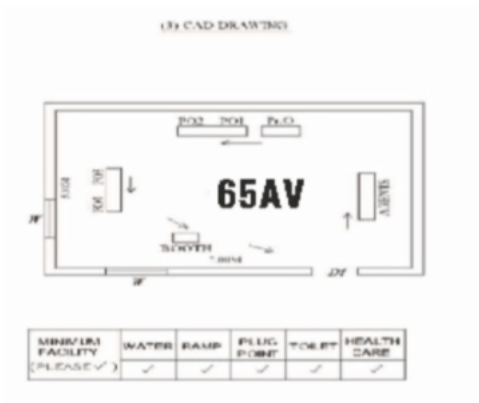

Nazri Naksha

Google Map View

Polling Station Building Front View

Polling Station Front View

Cad View

Key MAP View

1 பெயர் : சுபாதேவி கணவர் பெயர் : கௌதமன் வீட்டு எண் : 1 வயது : 49 பாலினம் : பெண் Photo is available	ZBK0624155	2 பெயர் : விமலா தந்தை பெயர் : குமார் வீட்டு எண் : 1 வயது : 27 பாலினம் : பெண் Photo is available	ZBK1471739	3 பெயர் : பத்மபிரியா. நா தாயின் பெயர் : நாகலட்சுமி வீட்டு எண் : 1 வயது : 20 பாலினம் : பெண் Photo is available	ZBK2222065
4 பெயர் : ராகவி தந்தை பெயர் : நந்தகோபால் வீட்டு எண் : 1E வயது : 44 பாலினம் : பெண் Photo is available	ZBK0033506	5 பெயர் : கேசவராமன் தந்தை பெயர் : ஜெனார்த்தனன் வீட்டு எண் : 1E வயது : 38 பாலினம் : ஆண் Photo is available	ZBK0623926	6 பெயர் : மாரீஸ்வரி தாயின் பெயர் : விஜயராணி வீட்டு எண் : 1E வயது : 34 பாலினம் : பெண் Photo is available	ZBK0787762
7 பெயர் : ராம்பாபு தந்தை பெயர் : மோகன் வீட்டு எண் : 1E வயது : 30 பாலினம் : ஆண் Photo is available	ZBK1245380	8 பெயர் : சுபாஷ்சந்த் தந்தை பெயர் : மகாபீர்பிரசாத் வீட்டு எண் : 6 வயது : 61 பாலினம் : ஆண் Photo is available	ZBK0623819	9 பெயர் : சுகனிதா கணவர் பெயர் : சுபாஸ்சந்த் வீட்டு எண் : 6 வயது : 55 பாலினம் : பெண் Photo is available	ZBK0623603
10 பெயர் : அருண் குமார் தந்தை பெயர் : சுபாஷ்சந்த் வீட்டு எண் : 6 வயது : 35 பாலினம் : ஆண் Photo is available	ZBK0623769	11 பெயர் : ஷியாம்சுந்தர் தந்தை பெயர் : ஜெகநாதன் வீட்டு எண் : 7 வயது : 42 பாலினம் : ஆண் Photo is available	ZBK0033241	12 பெயர் : ரகுராமன் தந்தை பெயர் : லக்ஷ்மி நாராயணன் வீட்டு எண் : 11 வயது : 25 பாலினம் : ஆண் Photo is available	ZBK1541424
13 பெயர் : முரளிகிருஷ்ணன் தந்தை பெயர் : துரைராஜ் வீட்டு எண் : 17 வயது : 35 பாலினம் : ஆண் Photo is available	ZBK0623751	14 பெயர் : நிரஞ்ஜனாபுரீ தந்தை பெயர் : லெஷிமி நாராயணன் வீட்டு எண் : 17-11 வயது : 28 பாலினம் : பெண் Photo is available	ZBK1384411	15 பெயர் : கோபிநாத் தந்தை பெயர் : இராமச்சந்திரன் வீட்டு எண் : 21 வயது : 67 பாலினம் : ஆண் Photo is available	ZBK0623561
16 பெயர் : கொசல்யா கணவர் பெயர் : சுப்பிரமணி வீட்டு எண் : 21 வயது : 57 பாலினம் : பெண் Photo is available	ZBK0623918	17 பெயர் : சுஜிதா தந்தை பெயர் : ராம்தாஸ் வீட்டு எண் : 29-A வயது : 36 பாலினம் : பெண் Photo is available	ZBK0033266	18 பெயர் : சத்யா கணவர் பெயர் : முரளி வீட்டு எண் : 36-265 வயது : 48 பாலினம் : பெண் Photo is available	ZBK0033316
19 பெயர் : கலையரசன் தந்தை பெயர் : கணபதி வீட்டு எண் : 47 வயது : 64 பாலினம் : ஆண் Photo is available	ZBK1245430	20 பெயர் : ராமலெட்சுமி தாயின் பெயர் : கோமதிசங்கர் வீட்டு எண் : 48 வயது : 32 பாலினம் : பெண் Photo is available	ZBK0945238	21 பெயர் : கவின் ராஜ் நா தந்தை பெயர் : நாகராஜன் வீட்டு எண் : 49 வயது : 34 பாலினம் : ஆண் Photo is available	ZBK2016004
22 பெயர் : சிந்துஜா கணவர் பெயர் : சுந்தரேசன் வீட்டு எண் : 50 வயது : 34 பாலினம் : பெண் Photo is available	ZBK1245471	23 பெயர் : சுந்தரேசன் தந்தை பெயர் : கிருஷ்ணன் வீட்டு எண் : 50-259 வயது : 38 பாலினம் : ஆண் Photo is available	ZBK0033290	24 பெயர் : சுதர்சன் தந்தை பெயர் : கிருஷ்ணன் வீட்டு எண் : 50-259 வயது : 37 பாலினம் : ஆண் Photo is available	ZBK0033308
25 பெயர் : சுந்தரி சே கணவர் பெயர் : சேஷுக் மூர்த்தி வீட்டு எண் : 51 வயது : 38 பாலினம் : பெண் Photo is available	ZBK2047199	26 பெயர் : கோபி தந்தை பெயர் : திருப்பதி வீட்டு எண் : 52 வயது : 76 பாலினம் : ஆண் Photo is available	ZBK0624098	27 பெயர் : மதியழகன் தந்தை பெயர் : முனியசாமி வீட்டு எண் : 52 வயது : 65 பாலினம் : ஆண் Photo is available	ZBK1160720
28 பெயர் : ரமேஷ்பாபு தந்தை பெயர் : ராமகிருஷ்ணன் வீட்டு எண் : 52 வயது : 57 பாலினம் : ஆண் Photo is available	ZBK1245448	29 பெயர் : முனிஸ்வரி கணவர் பெயர் : மதியழகன் வீட்டு எண் : 52 வயது : 53 பாலினம் : பெண் Photo is available	ZBK1160688	30 பெயர் : கல்பனா கணவர் பெயர் : ரமேஷ்பாபு வீட்டு எண் : 52 வயது : 50 பாலினம் : பெண் Photo is available	ZBK1245497