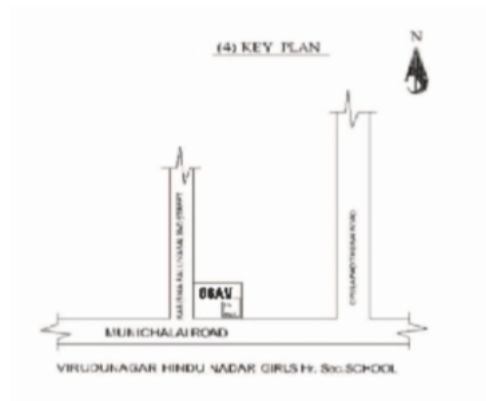

வாக்காளர் பதிவு அலுவலரின்
கையொப்பம்

Nazri Naksha

Google Map View

Polling Station Building Front View

Polling Station Front View

Cad View

Key MAP View

| | | | | | |
|---|----------------------------------|--|----------------------------------|--|----------------------------------|
| 1 பெயர் : தனலெட்சுமி கணவர் பெயர்: வெங்கடாசலபதி வீட்டு எண் : 1 வயது : 83 பாலினம் : பெண் | ZBK1719319 Photo is available | 2 பெயர் : வேதவள்ளி தந்தை பெயர்: சுப்பிரமணியன் வீட்டு எண் : 1 வயது : 31 பாலினம் : பெண் | ZBK1245653 Photo is available | 3 பெயர் : ரமேஷ் தந்தை பெயர்: சித்மல் வீட்டு எண் : 1-1 வயது : 44 பாலினம் : ஆண் | DXY1826973 Photo is available |
| 4 பெயர் : மாதவன் தந்தை பெயர்: ராமசாமி வீட்டு எண் : 1E வயது : 70 பாலினம் : ஆண் | ZBK0946913 Photo is available | 5 பெயர் : சந்திரா கணவர் பெயர்: கிருஷ்ணமூர்த்தி வீட்டு எண் : 1E வயது : 62 பாலினம் : பெண் | ZBK1719517 Photo is available | 6 பெயர் : ரேணுகா தேவி கணவர் பெயர்: மாதவன் வீட்டு எண் : 1E வயது : 59 பாலினம் : பெண் | ZBK0947010 Photo is available |
| 7 பெயர் : தினேஷ் தந்தை பெயர்: பாண்டிரங்கன் வீட்டு எண் : 1E வயது : 48 பாலினம் : ஆண் | ZBK0838151 Photo is available | 8 பெயர் : கிஷோர்க்குமார் தந்தை பெயர்: கிருஷ்ணமூர்த்தி வீட்டு எண் : 1E வயது : 38 பாலினம் : ஆண் | ZBK0132704 Photo is available | 9 பெயர் : அஜித்குமார் தந்தை பெயர்: கிருஷ்ணமூர்த்தி வீட்டு எண் : 1E வயது : 36 பாலினம் : ஆண் | ZBK0132720 Photo is available |
| 10 பெயர் : ஊர்மிளா குமார் கணவர் பெயர்: விக்ரம்சிங் வீட்டு எண் : 1E வயது : 36 பாலினம் : பெண் | ZBK1459395 Photo is available | 11 பெயர் : வைசாலி தந்தை பெயர்: மணிகண்டன் வீட்டு எண் : 1E வயது : 32 பாலினம் : பெண் | ZBK0946392 Photo is available | 12 பெயர் : செந்தில் தந்தை பெயர்: ராமமூர்த்தி வீட்டு எண் : 1-E வயது : 56 பாலினம் : ஆண் | DXY3212016 Photo is available |
| 13 பெயர் : நேமகா தந்தை பெயர்: விஜயன் வீட்டு எண் : 1-E வயது : 42 பாலினம் : பெண் | ZBK0626671 Photo is available | 14 பெயர் : அனுகுயா கணவர் பெயர்: மோகன்தாஸ் வீட்டு எண் : 2-2 வயது : 78 பாலினம் : பெண் | ZBK1719533 Photo is available | 15 பெயர் : சச்சிதானந்தம் தந்தை பெயர்: ராமமோகன் வீட்டு எண் : 2-2 வயது : 61 பாலினம் : ஆண் | DXY1826395 Photo is available |
| 16 பெயர் : கவிதா கணவர் பெயர்: சச்சிதானந்தம் வீட்டு எண் : 2-2 வயது : 51 பாலினம் : பெண் | DXY1826403 Photo is available | 17 பெயர் : கணேஷ் தந்தை பெயர்: சுப்பையா வீட்டு எண் : 3 வயது : 77 பாலினம் : ஆண் | DXY2988079 Photo is available | 18 பெயர் : சீனிவாசன் தந்தை பெயர்: சுப்பையா வீட்டு எண் : 3 வயது : 70 பாலினம் : ஆண் | ZBK1719541 Photo is available |
| 19 பெயர் : ஸ்ரீராம் தந்தை பெயர்: சுப்பையா வீட்டு எண் : 3 வயது : 65 பாலினம் : ஆண் | ZBK1719558 Photo is available | 20 பெயர் : கல்யாணசுந்தரம் இதரர் பெயர்: பத்மாவதி வீட்டு எண் : 3 வயது : 64 பாலினம் : ஆண் | DXY2598787 Photo is available | 21 பெயர் : ஆண்டாள் கணவர் பெயர்: சீனிவாசன் வீட்டு எண் : 3 வயது : 60 பாலினம் : பெண் | ZBK1719566 Photo is available |
| 22 பெயர் : உமாதேவி தந்தை பெயர்: சுப்பையா வீட்டு எண் : 3 வயது : 55 பாலினம் : பெண் | ZBK1719574 Photo is available | 23 பெயர் : பத்மாவதி கணவர் பெயர்: கல்யாணசுந்தரம் வீட்டு எண் : 3 வயது : 54 பாலினம் : பெண் | DXY2596997 Photo is available | 24 பெயர் : பாலமுருகன் தந்தை பெயர்: சீனிவாசன் வீட்டு எண் : 3 வயது : 34 பாலினம் : ஆண் | ZBK0417444 Photo is available |
| 25 பெயர் : குபேந்திரன் தந்தை பெயர்: சீனிவாசன் வீட்டு எண் : 3 வயது : 32 பாலினம் : ஆண் | ZBK1066463 Photo is available | 26 பெயர் : நித்யா ஸ்ரீ பிரியா தந்தை பெயர்: கல்யாண சுந்தரம் வீட்டு எண் : 3 வயது : 24 பாலினம் : பெண் | ZBK2049229 Photo is available | 27 பெயர் : கதிரேசன் தந்தை பெயர்: முத்துசாமி வீட்டு எண் : 4-1 வயது : 81 பாலினம் : ஆண் | DXY2988087 Photo is available |
| 28 பெயர் : ராஜேஸ்வரி கணவர் பெயர்: கதிரேசன் வீட்டு எண் : 4-1 வயது : 70 பாலினம் : பெண் | ZBK1719590 Photo is available | 29 பெயர் : ராஜபாண்டியன் தந்தை பெயர்: கதிரேசன் வீட்டு எண் : 4-1 வயது : 53 பாலினம் : ஆண் | ZBK1719608 Photo is available | 30 பெயர் : வாசுதேவன் தந்தை பெயர்: கதிரேசன் வீட்டு எண் : 4-1 வயது : 47 பாலினம் : ஆண் | ZBK0417956 Photo is available |