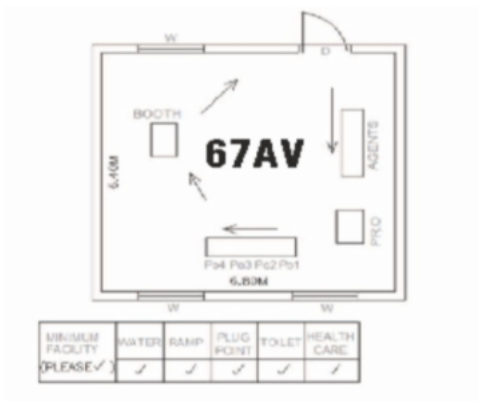

வாக்காளர் பதிவு அலுவலரின்
கையொப்பம்

Nazri Naksha

Google Map View

Polling Station Building Front View

Polling Station Front View

Cad View

Key MAP View

| | | | | | |
|---|----------------------------------|--|----------------------------------|--|----------------------------------|
| 1 பெயர் : தனலெட்சுமி கணவர் பெயர்: வெங்கடாசலபதி வீட்டு எண் : 1 வயது : 83 பாலினம் : பெண் | ZBK1719319 Photo is available | 2 பெயர் : வேதவள்ளி தந்தை பெயர்: சுப்பிரமணியன் வீட்டு எண் : 1 வயது : 31 பாலினம் : பெண் | ZBK1245653 Photo is available | 3 பெயர் : ரமேஷ் தந்தை பெயர்: சித்மல் வீட்டு எண் : 1-1 வயது : 44 பாலினம் : ஆண் | DXY1826973 Photo is available |
| 4 பெயர் : மாதவன் தந்தை பெயர்: ராமசாமி வீட்டு எண் : 1E வயது : 70 பாலினம் : ஆண் | ZBK0946913 Photo is available | 5 பெயர் : சந்திரா கணவர் பெயர்: கிருஷ்ணமூர்த்தி வீட்டு எண் : 1E வயது : 62 பாலினம் : பெண் | ZBK1719517 Photo is available | 6 பெயர் : ரேணுகா தேவி கணவர் பெயர்: மாதவன் வீட்டு எண் : 1E வயது : 59 பாலினம் : பெண் | ZBK0947010 Photo is available |
| 7 பெயர் : தினேஷ் தந்தை பெயர்: பாண்டிரங்கன் வீட்டு எண் : 1E வயது : 48 பாலினம் : ஆண் | ZBK0838151 Photo is available | 8 பெயர் : கிஷோர்க்குமார் தந்தை பெயர்: கிருஷ்ணமூர்த்தி வீட்டு எண் : 1E வயது : 38 பாலினம் : ஆண் | ZBK0132704 Photo is available | 9 பெயர் : அஜித்குமார் தந்தை பெயர்: கிருஷ்ணமூர்த்தி வீட்டு எண் : 1E வயது : 36 பாலினம் : ஆண் | ZBK0132720 Photo is available |
| 10 பெயர் : ஊர்மிளா குமார் கணவர் பெயர்: விக்ரம்சிங் வீட்டு எண் : 1E வயது : 36 பாலினம் : பெண் | ZBK1459395 Photo is available | 11 பெயர் : வைசாலி தந்தை பெயர்: மணிகண்டன் வீட்டு எண் : 1E வயது : 32 பாலினம் : பெண் | ZBK0946392 Photo is available | 12 பெயர் : செந்தில் தந்தை பெயர்: ராமமூர்த்தி வீட்டு எண் : 1-E வயது : 56 பாலினம் : ஆண் | DXY3212016 Photo is available |
| 13 பெயர் : நேமகா தந்தை பெயர்: விஜயன் வீட்டு எண் : 1-E வயது : 42 பாலினம் : பெண் | ZBK0626671 Photo is available | 14 பெயர் : அனுகுயா கணவர் பெயர்: மோகன்தாஸ் வீட்டு எண் : 2-2 வயது : 78 பாலினம் : பெண் | ZBK1719533 Photo is available | 15 பெயர் : சச்சிதானந்தம் தந்தை பெயர்: ராமமோகன் வீட்டு எண் : 2-2 வயது : 61 பாலினம் : ஆண் | DXY1826395 Photo is available |
| 16 பெயர் : கவிதா கணவர் பெயர்: சச்சிதானந்தம் வீட்டு எண் : 2-2 வயது : 51 பாலினம் : பெண் | DXY1826403 Photo is available | 17 பெயர் : கணேஷ் தந்தை பெயர்: சுப்பையா வீட்டு எண் : 3 வயது : 77 பாலினம் : ஆண் | DXY2988079 Photo is available | 18 பெயர் : சீனிவாசன் தந்தை பெயர்: சுப்பையா வீட்டு எண் : 3 வயது : 70 பாலினம் : ஆண் | ZBK1719541 Photo is available |
| 19 பெயர் : ஸ்ரீராம் தந்தை பெயர்: சுப்பையா வீட்டு எண் : 3 வயது : 65 பாலினம் : ஆண் | ZBK1719558 Photo is available | 20 பெயர் : கல்யாணசுந்தரம் இதரர் பெயர்: பத்மாவதி வீட்டு எண் : 3 வயது : 64 பாலினம் : ஆண் | DXY2598787 Photo is available | 21 பெயர் : ஆண்டாள் கணவர் பெயர்: சீனிவாசன் வீட்டு எண் : 3 வயது : 60 பாலினம் : பெண் | ZBK1719566 Photo is available |
| 22 பெயர் : உமாதேவி தந்தை பெயர்: சுப்பையா வீட்டு எண் : 3 வயது : 55 பாலினம் : பெண் | ZBK1719574 Photo is available | 23 பெயர் : பத்மாவதி கணவர் பெயர்: கல்யாணசுந்தரம் வீட்டு எண் : 3 வயது : 54 பாலினம் : பெண் | DXY2596997 Photo is available | 24 பெயர் : பாலமுருகன் தந்தை பெயர்: சீனிவாசன் வீட்டு எண் : 3 வயது : 34 பாலினம் : ஆண் | ZBK0417444 Photo is available |
| 25 பெயர் : குபேந்திரன் தந்தை பெயர்: சீனிவாசன் வீட்டு எண் : 3 வயது : 32 பாலினம் : ஆண் | ZBK1066463 Photo is available | 26 பெயர் : நித்யா ஸ்ரீ பிரியா தந்தை பெயர்: கல்யாண சுந்தரம் வீட்டு எண் : 3 வயது : 24 பாலினம் : பெண் | ZBK2049229 Photo is available | 27 பெயர் : கதிரேசன் தந்தை பெயர்: முத்துசாமி வீட்டு எண் : 4-1 வயது : 81 பாலினம் : ஆண் | DXY2988087 Photo is available |
| 28 பெயர் : ராஜேஸ்வரி கணவர் பெயர்: கதிரேசன் வீட்டு எண் : 4-1 வயது : 70 பாலினம் : பெண் | ZBK1719590 Photo is available | 29 பெயர் : ராஜபாண்டியன் தந்தை பெயர்: கதிரேசன் வீட்டு எண் : 4-1 வயது : 53 பாலினம் : ஆண் | ZBK1719608 Photo is available | 30 பெயர் : வாசுதேவன் தந்தை பெயர்: கதிரேசன் வீட்டு எண் : 4-1 வயது : 47 பாலினம் : ஆண் | ZBK0417956 Photo is available |