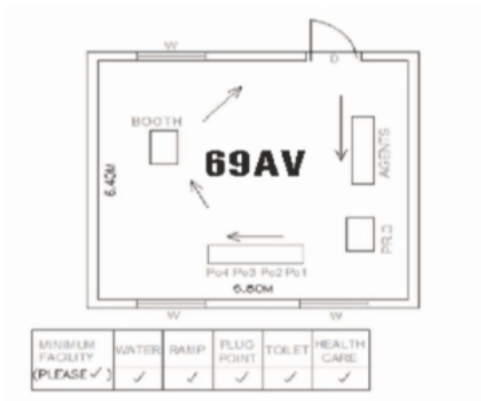

Google Map View

Polling Station Building Front View

Polling Station Front View

Cad View

Key MAP View

1 பெயர் : குமரன்பாபு தந்தை பெயர்: தனலெட்சுமி வீட்டு எண் : 1 வயது : 56 பாலினம் : ஆண்	DXY0950899 Photo is available	2 பெயர் : கோகுல்நாத் தந்தை பெயர்: ஹரி வீட்டு எண் : 1 வயது : 28 பாலினம் : ஆண்	ZBK1428788 Photo is available	3 பெயர் : சாந்தி கணவர் பெயர்: ஹரி வீட்டு எண் : 1-A வயது : 63 பாலினம் : பெண்	DXY1822394 Photo is available
4 பெயர் : பாலமுரளி தந்தை பெயர்: ஹரி வீட்டு எண் : 1-A வயது : 44 பாலினம் : ஆண்	DXY1823129 Photo is available	5 பெயர் : பேச்சிபீர்தா தந்தை பெயர்: மாரியப்பன் வீட்டு எண் : 1-B வயது : 44 பாலினம் : பெண்	ZBK0627851 Photo is available	6 பெயர் : ரமேஷ் தந்தை பெயர்: சீதாராமையர் வீட்டு எண் : 1-D வயது : 60 பாலினம் : ஆண்	DXY2884369 Photo is available
7 பெயர் : தனலெட்சுமி கணவர் பெயர்: ரமேஷ் வீட்டு எண் : 1-D வயது : 51 பாலினம் : பெண்	DXY2884377 Photo is available	8 பெயர் : லோகநாதன் தந்தை பெயர்: கிருஷ்ணமாச்சாரி வீட்டு எண் : 1e வயது : 82 பாலினம் : ஆண்	ZBK0419002 Photo is available	9 பெயர் : ரெங்கா தந்தை பெயர்: நாகசாமி வீட்டு எண் : 1E வயது : 75 பாலினம் : ஆண்	ZBK0947424 Photo is available
10 பெயர் : நக்ஞமணி கணவர் பெயர்: சந்திரசேகரன் வீட்டு எண் : 1E வயது : 75 பாலினம் : பெண்	ZBK0947358 Photo is available	11 பெயர் : அனுசுயாதேவி கணவர் பெயர்: முருகேசன் வீட்டு எண் : 1e வயது : 71 பாலினம் : பெண்	ZBK0419283 Photo is available	12 பெயர் : ஸ்ரீதரன் தந்தை பெயர்: ராமாச்சாரி வீட்டு எண் : 1e வயது : 70 பாலினம் : ஆண்	ZBK0419499 Photo is available
13 பெயர் : ராஜேஸ்வரி கணவர் பெயர்: வித்யாசாகர் வீட்டு எண் : 1e வயது : 67 பாலினம் : பெண்	ZBK0419291 Photo is available	14 பெயர் : இந்துமதி கணவர் பெயர்: ரெங்கா வீட்டு எண் : 1E வயது : 67 பாலினம் : பெண்	ZBK0947416 Photo is available	15 பெயர் : ரெங்காச்சாரி தந்தை பெயர்: மாதாவச்சாரி வீட்டு எண் : 1E வயது : 66 பாலினம் : ஆண்	ZBK0788620 Photo is available
16 பெயர் : சரஸ்வதி கணவர் பெயர்: தங்கராஜன் வீட்டு எண் : 1E வயது : 64 பாலினம் : பெண்	ZBK1384783 Photo is available	17 பெயர் : அய்யங்கான் தந்தை பெயர்: செய்யதுமீரான் வீட்டு எண் : 1E வயது : 61 பாலினம் : ஆண்	ZBK0628511 Photo is available	18 பெயர் : பத்மாவதி கணவர் பெயர்: ஸ்ரீதரன் வீட்டு எண் : 1e வயது : 57 பாலினம் : பெண்	ZBK0419192 Photo is available
19 பெயர் : ராஜலெட்சுமி கணவர் பெயர்: ரவிசங்கர் வீட்டு எண் : 1E வயது : 57 பாலினம் : பெண்	ZBK1067057 Photo is available	20 பெயர் : கங்கா கணவர் பெயர்: ரெங்காச்சாரி வீட்டு எண் : 1E வயது : 56 பாலினம் : பெண்	ZBK0788612 Photo is available	21 பெயர் : சித்ரா கணவர் பெயர்: கண்ணன் வீட்டு எண் : 1E வயது : 55 பாலினம் : பெண்	ZBK0839076 Photo is available
22 பெயர் : ரமேஷ் பாபு தந்தை பெயர்: கிருஷ்ணன் வீட்டு எண் : 1E வயது : 54 பாலினம் : ஆண்	ZBK0838607 Photo is available	23 பெயர் : ரஜ்லிசா கணவர் பெயர்: அய்யங்கான் வீட்டு எண் : 1E வயது : 52 பாலினம் : பெண்	ZBK0628503 Photo is available	24 பெயர் : சரவணன் தந்தை பெயர்: கணபதி வீட்டு எண் : 1E வயது : 52 பாலினம் : ஆண்	ZBK0838573 Photo is available
25 பெயர் : முருகேஸ்வரி கணவர் பெயர்: ஜெயபால் வீட்டு எண் : 1E வயது : 51 பாலினம் : பெண்	ZBK1039536 Photo is available	26 பெயர் : சுந்தரமூர்த்தி தந்தை பெயர்: சுப்பிரமணியன் வீட்டு எண் : 1E வயது : 51 பாலினம் : ஆண்	ZBK0839035 Photo is available	27 பெயர் : ஊர்மிளாதேவி தந்தை பெயர்: சுவாமிசிங் வீட்டு எண் : 1e வயது : 48 பாலினம் : பெண்	ZBK0418988 Photo is available
28 பெயர் : கண்ணன் தந்தை பெயர்: கணபதி வீட்டு எண் : 1E வயது : 46 பாலினம் : ஆண்	ZBK0838581 Photo is available	29 பெயர் : விமலா இதரர் பெயர்: கிருஷ்ணகுமார் வீட்டு எண் : 1e வயது : 44 பாலினம் : பெண்	ZBK0419267 Photo is available	30 பெயர் : கலைவாணி கணவர் பெயர்: விஜயகுமார் வீட்டு எண் : 1E வயது : 43 பாலினம் : பெண்	ZBK1067438 Photo is available