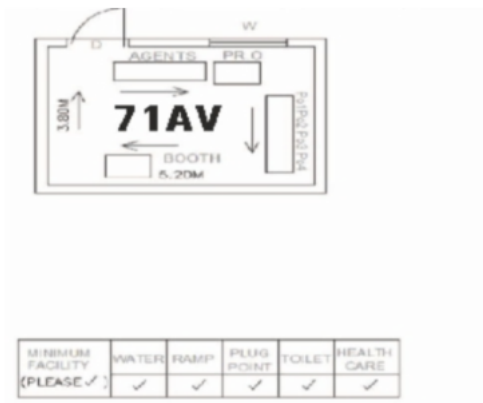

Google Map View

Polling Station Building Front View

Polling Station Front View

Cad View

Key MAP View

சட்டமன்றத் தொகுதியின் எண் மற்றும் பெயர் : 192-மதுரை (தெற்கு)
பிரிவு எண் மற்றும் பெயர் 1-மதுரை (மா), கிருஷ்ணாபுரம் குறுக்கு 1வது தெரு வார்டு 48 ,