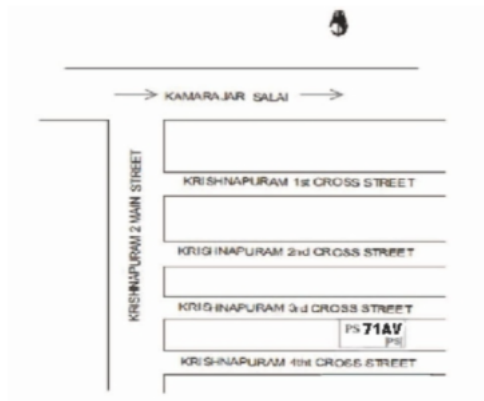

Key MAP View