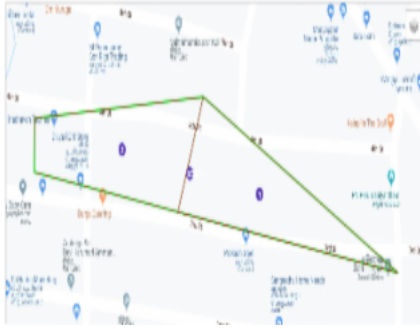

Nazri Naksha