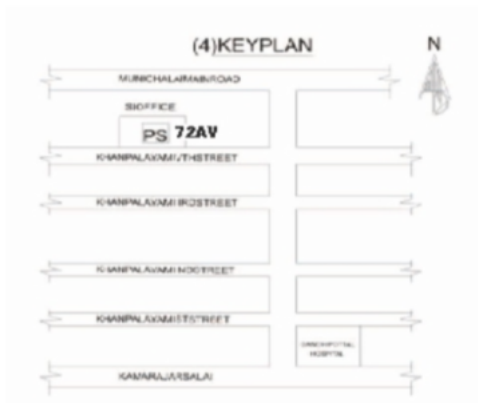

Google Map View

Polling Station Building Front View

Polling Station Front View

Cad View

Key MAP View

1 பெயர் : விஜயன் தந்தை பெயர்: ராமரத்தினம் வீட்டு எண் : 1 வயது : 53 பாலினம் : ஆண் Photo is available	ZBK1776632	2 பெயர் : சித்ரா கணவர் பெயர்: விஜயன் வீட்டு எண் : 1 வயது : 47 பாலினம் : பெண் Photo is available	DXY1601749	3 பெயர் : கே வி ஷிவதனுஷ் தந்தை பெயர்: கே ஆர் விஜயன் வீட்டு எண் : 1 வயது : 23 பாலினம் : ஆண் Photo is available	ZBK2030021
4 பெயர் : கு வி ராம்பிரதாபன் தந்தை பெயர்: விஜயன் வீட்டு எண் : 1 வயது : 22 பாலினம் : ஆண் Photo is available	ZBK2108553	5 பெயர் : வாணிபுரி கணவர் பெயர்: சரவணக்குமார் வீட்டு எண் : 1e வயது : 50 பாலினம் : பெண் Photo is available	ZBK0423749	6 பெயர் : ஸ்ரீபால் ஜெயின் ஜே தந்தை பெயர்: ஜெயந்திலால் வீட்டு எண் : 1E வயது : 38 பாலினம் : ஆண் Photo is available	ZBK1163328
7 பெயர் : ஹர்ஷா தேவி கணவர் பெயர்: அமித் சிங் வீட்டு எண் : 1E வயது : 35 பாலினம் : பெண் Photo is available	ZBK1069574	8 பெயர் : வினோதினி தந்தை பெயர்: பாலகிருஷ்ணன் வீட்டு எண் : 1E வயது : 31 பாலினம் : பெண் Photo is available	ZBK1069582	9 பெயர் : ராமமூர்த்தி தந்தை பெயர்: குப்புசாமி வீட்டு எண் : 2 வயது : 85 பாலினம் : ஆண் Photo is available	ZBK1350479
10 பெயர் : மோகன்ராம் தந்தை பெயர்: லெங்காராமய்யர் வீட்டு எண் : 2 வயது : 84 பாலினம் : ஆண் Photo is available	ZBK1776657	11 பெயர் : சாந்தா கணவர் பெயர்: மோகன்ராம் வீட்டு எண் : 2 வயது : 79 பாலினம் : பெண் Photo is available	ZBK1776665	12 பெயர் : ரத்தினம் தந்தை பெயர்: கிருஷ்ணமூர்த்தி வீட்டு எண் : 2 வயது : 74 பாலினம் : ஆண் Photo is available	WBV0531715
13 பெயர் : விமலா கணவர் பெயர்: ரத்தினம் வீட்டு எண் : 2 வயது : 72 பாலினம் : பெண் Photo is available	WBV0530097	14 பெயர் : பிரேம் மோகன் தந்தை பெயர்: பிரமமூர்த்தி வீட்டு எண் : 2 வயது : 70 பாலினம் : ஆண் Photo is available	ZBK1454149	15 பெயர் : வத்சலா கணவர் பெயர்: பிரேம் மோகன் வீட்டு எண் : 2 வயது : 66 பாலினம் : பெண் Photo is available	ZBK1454156
16 பெயர் : கார்த்திகேயன் தந்தை பெயர்: மோகன்ராம் வீட்டு எண் : 2 வயது : 49 பாலினம் : ஆண் Photo is available	DXY2886281	17 பெயர் : கே.பீ வெங்கடேஷ் பாபு தந்தை பெயர்: பாலாஜி வீட்டு எண் : 2/58 வயது : 24 பாலினம் : ஆண் Photo is available	ZBK2029981	18 பெயர் : குலசேகரன் பலராமையர் தந்தை பெயர்: குலசேகரன் வீட்டு எண் : 8 வயது : 68 பாலினம் : ஆண் Photo is available	ZBK2145548
19 பெயர் : பீ.மாரிகமஅலி தந்தை பெயர்: பாண்டியன் ச வீட்டு எண் : 8 வயது : 26 பாலினம் : பெண் Photo is available	ZBK1969484	20 பெயர் : சாந்தாராம் தந்தை பெயர்: சுந்தர ராமய்யர் வீட்டு எண் : 9 வயது : 75 பாலினம் : ஆண் Photo is available	ZBK0840579	21 பெயர் : உஷ் கணவர் பெயர்: சாந்தாராம் வீட்டு எண் : 9 வயது : 64 பாலினம் : பெண் Photo is available	ZBK0840553
22 பெயர் : சபிதா கணவர் பெயர்: சந்திரசேகர் வீட்டு எண் : 10 வயது : 53 பாலினம் : பெண் Photo is available	ZBK1776673	23 பெயர் : சூபாசினி கணவர் பெயர்: கண்ணன் வீட்டு எண் : 10 வயது : 47 பாலினம் : பெண் Photo is available	DXY1842053	24 பெயர் : விக்னேஷ் தந்தை பெயர்: சரவணக்குமார் வீட்டு எண் : 10 வயது : 27 பாலினம் : ஆண் Photo is available	ZBK1472489
25 பெயர் : சந்திரசேகர் தந்தை பெயர்: குப்புசாமி வீட்டு எண் : 10-1 வயது : 65 பாலினம் : ஆண் Photo is available	ZBK1776681	26 பெயர் : சரவணக்குமார் தந்தை பெயர்: குப்புசாமி வீட்டு எண் : 10-2 வயது : 58 பாலினம் : ஆண் Photo is available	ZBK1776699	27 பெயர் : கண்ணன் தந்தை பெயர்: குப்புசாமி வீட்டு எண் : 10-3 வயது : 54 பாலினம் : ஆண் Photo is available	ZBK1776707
28 பெயர் : பிரேமா கணவர் பெயர்: ரவீந்திரன் வீட்டு எண் : 11 வயது : 69 பாலினம் : பெண் Photo is available	ZBK1776723	29 பெயர் : சாந்தி கணவர் பெயர்: சத்தியமூர்த்தி வீட்டு எண் : 12 வயது : 52 பாலினம் : பெண் Photo is available	ZBK1776764	30 பெயர் : கோகுலேஷ் தந்தை பெயர்: சத்தியமூர்த்தி வீட்டு எண் : 12 வயது : 32 பாலினம் : ஆண் Photo is available	ZBK0949719