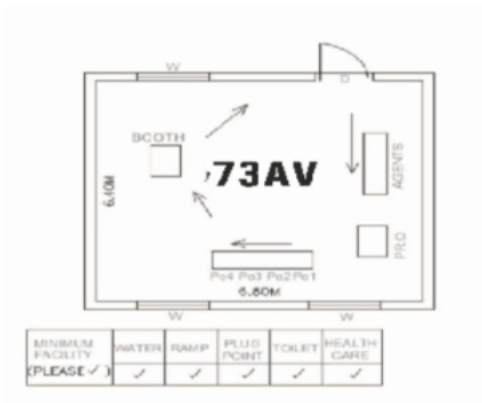

Google Map View

Polling Station Building Front View

Polling Station Front View

Cad View

Key MAP View

1 பெயர் : விஜயன் தந்தை பெயர்: ராமரத்தினம் வீட்டு எண் : 1 வயது : 53 பாலினம் : ஆண் Photo is available	ZBK1776632	2 பெயர் : சித்ரா கணவர் பெயர்: விஜயன் வீட்டு எண் : 1 வயது : 47 பாலினம் : பெண் Photo is available	DXY1601749	3 பெயர் : கே வி ஷிவதனுஷ் தந்தை பெயர்: கே ஆர் விஜயன் வீட்டு எண் : 1 வயது : 23 பாலினம் : ஆண் Photo is available	ZBK2030021
4 பெயர் : கு வி ராம்பிரதாபன் தந்தை பெயர்: விஜயன் வீட்டு எண் : 1 வயது : 22 பாலினம் : ஆண் Photo is available	ZBK2108553	5 பெயர் : வாணிபுரி கணவர் பெயர்: சரவணக்குமார் வீட்டு எண் : 1e வயது : 50 பாலினம் : பெண் Photo is available	ZBK0423749	6 பெயர் : ஸ்ரீபால் ஜெயின் ஜே தந்தை பெயர்: ஜெயந்திலால் வீட்டு எண் : 1E வயது : 38 பாலினம் : ஆண் Photo is available	ZBK1163328
7 பெயர் : ஹர்ஷா தேவி கணவர் பெயர்: அமித் சிங் வீட்டு எண் : 1E வயது : 35 பாலினம் : பெண் Photo is available	ZBK1069574	8 பெயர் : வினோதினி தந்தை பெயர்: பாலகிருஷ்ணன் வீட்டு எண் : 1E வயது : 31 பாலினம் : பெண் Photo is available	ZBK1069582	9 பெயர் : ராமமூர்த்தி தந்தை பெயர்: குப்புசாமி வீட்டு எண் : 2 வயது : 85 பாலினம் : ஆண் Photo is available	ZBK1350479
10 பெயர் : மோகன்ராம் தந்தை பெயர்: லெங்காராமய்யர் வீட்டு எண் : 2 வயது : 84 பாலினம் : ஆண் Photo is available	ZBK1776657	11 பெயர் : சாந்தா கணவர் பெயர்: மோகன்ராம் வீட்டு எண் : 2 வயது : 79 பாலினம் : பெண் Photo is available	ZBK1776665	12 பெயர் : ரத்தினம் தந்தை பெயர்: கிருஷ்ணமூர்த்தி வீட்டு எண் : 2 வயது : 74 பாலினம் : ஆண் Photo is available	WBV0531715
13 பெயர் : விமலா கணவர் பெயர்: ரத்தினம் வீட்டு எண் : 2 வயது : 72 பாலினம் : பெண் Photo is available	WBV0530097	14 பெயர் : பிரேம் மோகன் தந்தை பெயர்: பிரமமூர்த்தி வீட்டு எண் : 2 வயது : 70 பாலினம் : ஆண் Photo is available	ZBK1454149	15 பெயர் : வத்சலா கணவர் பெயர்: பிரேம் மோகன் வீட்டு எண் : 2 வயது : 66 பாலினம் : பெண் Photo is available	ZBK1454156
16 பெயர் : கார்த்திகேயன் தந்தை பெயர்: மோகன்ராம் வீட்டு எண் : 2 வயது : 49 பாலினம் : ஆண் Photo is available	DXY2886281	17 பெயர் : கே.பீ வெங்கடேஷ் பாபு தந்தை பெயர்: பாலாஜி வீட்டு எண் : 2/58 வயது : 24 பாலினம் : ஆண் Photo is available	ZBK2029981	18 பெயர் : குலசேகரன் பலராமையர் தந்தை பெயர்: குலசேகரன் வீட்டு எண் : 8 வயது : 68 பாலினம் : ஆண் Photo is available	ZBK2145548
19 பெயர் : பீ.மாரிகமஅலி தந்தை பெயர்: பாண்டியன் ச வீட்டு எண் : 8 வயது : 26 பாலினம் : பெண் Photo is available	ZBK1969484	20 பெயர் : சாந்தாராம் தந்தை பெயர்: சுந்தர ராமய்யர் வீட்டு எண் : 9 வயது : 75 பாலினம் : ஆண் Photo is available	ZBK0840579	21 பெயர் : உஷ் கணவர் பெயர்: சாந்தாராம் வீட்டு எண் : 9 வயது : 64 பாலினம் : பெண் Photo is available	ZBK0840553
22 பெயர் : சபிதா கணவர் பெயர்: சந்திரசேகர் வீட்டு எண் : 10 வயது : 53 பாலினம் : பெண் Photo is available	ZBK1776673	23 பெயர் : சூபாசினி கணவர் பெயர்: கண்ணன் வீட்டு எண் : 10 வயது : 47 பாலினம் : பெண் Photo is available	DXY1842053	24 பெயர் : விக்னேஷ் தந்தை பெயர்: சரவணக்குமார் வீட்டு எண் : 10 வயது : 27 பாலினம் : ஆண் Photo is available	ZBK1472489
25 பெயர் : சந்திரசேகர் தந்தை பெயர்: குப்புசாமி வீட்டு எண் : 10-1 வயது : 65 பாலினம் : ஆண் Photo is available	ZBK1776681	26 பெயர் : சரவணக்குமார் தந்தை பெயர்: குப்புசாமி வீட்டு எண் : 10-2 வயது : 58 பாலினம் : ஆண் Photo is available	ZBK1776699	27 பெயர் : கண்ணன் தந்தை பெயர்: குப்புசாமி வீட்டு எண் : 10-3 வயது : 54 பாலினம் : ஆண் Photo is available	ZBK1776707
28 பெயர் : பிரேமா கணவர் பெயர்: ரவீந்திரன் வீட்டு எண் : 11 வயது : 69 பாலினம் : பெண் Photo is available	ZBK1776723	29 பெயர் : சாந்தி கணவர் பெயர்: சத்தியமூர்த்தி வீட்டு எண் : 12 வயது : 52 பாலினம் : பெண் Photo is available	ZBK1776764	30 பெயர் : கோகுலேஷ் தந்தை பெயர்: சத்தியமூர்த்தி வீட்டு எண் : 12 வயது : 32 பாலினம் : ஆண் Photo is available	ZBK0949719