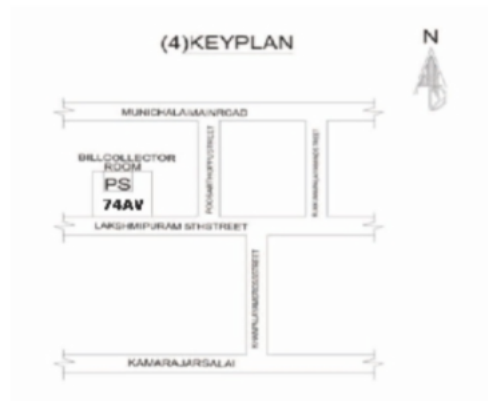

Google Map View

Polling Station Building Front View

Polling Station Front View

Cad View

Key MAP View

1 பெயர் : ஞானேஸ்வரன் தந்தை பெயர்: தேசிகாச்சாரி வீட்டு எண் : 2 வயது : 68 பாலினம் : ஆண்	ZBK1746130 Photo is available	2 பெயர் : சைலஜா கணவர் பெயர்: ஞானேஸ்வரன் வீட்டு எண் : 2 வயது : 61 பாலினம் : பெண்	ZBK1746148 Photo is available	3 பெயர் : சங்கராச்சாரி தந்தை பெயர்: ராமாச்சாரி வீட்டு எண் : 3 வயது : 87 பாலினம் : ஆண்	ZBK1746155 Photo is available
4 பெயர் : ராஜகோபால் தந்தை பெயர்: சங்கராச்சாரி வீட்டு எண் : 3 வயது : 49 பாலினம் : ஆண்	DXY1567007 Photo is available	5 பெயர் : பூநீலதா கணவர் பெயர்: ராஜகோபால் வீட்டு எண் : 3 வயது : 44 பாலினம் : பெண்	DXY1797570 Photo is available	6 பெயர் : லலித் கிஷோர் சி ரா தந்தை பெயர்: ராஜகோபால் சி ச ராஜகோபால் சி ச வீட்டு எண் : 3 வயது : 22 பாலினம் : ஆண்	ZBK2171874 Photo is available
7 பெயர் : சாதிக் ஷாஜகான் தந்தை பெயர்: இப்ராஹிம்ஷா ரொகையா வீட்டு எண் : 3-4 வயது : 28 பாலினம் : ஆண்	ZBK1385707 Photo is available	8 பெயர் : ஷர்மிளா பானு தந்தை பெயர்: இப்ராஹிம்ஷா வீட்டு எண் : 3/4 வயது : 26 பாலினம் : பெண்	ZBK1518372 Photo is available	9 பெயர் : இப்ராகிம்ஷா தந்தை பெயர்: மைதீன் வீட்டு எண் : 4 வயது : 50 பாலினம் : ஆண்	ZBK1746171 Photo is available
10 பெயர் : ரொகையாபேகம் கணவர் பெயர்: இப்ராகிம்ஷா வீட்டு எண் : 4 வயது : 46 பாலினம் : பெண்	DXY1795814 Photo is available	11 பெயர் : விஷ்ணு பாபு தந்தை பெயர்: குமரன் வீட்டு எண் : 4 வயது : 26 பாலினம் : ஆண்	ZBK1952704 Photo is available	12 பெயர் : சரவணக்குமார் தந்தை பெயர்: பெருமாள்நாடார் வீட்டு எண் : 5 வயது : 52 பாலினம் : ஆண்	ZBK1746197 Photo is available
13 பெயர் : கலீலா தந்தை பெயர்: ஆனந்த் வீட்டு எண் : 18 வயது : 22 பாலினம் : பெண்	ZBK2106508 Photo is available	14 பெயர் : கே.வி.செ.பூர்வஜா தந்தை பெயர்: கே.வி.செந்தில் குமார் வீட்டு எண் : 26 வயது : 23 பாலினம் : பெண்	ZBK2054559 Photo is available	15 பெயர் : துர்கா பீ ஷா கணவர் பெயர்: அரவிந்த் டி ஏ வீட்டு எண் : 37 வயது : 33 பாலினம் : பெண்	ZBK1984608 Photo is available
16 பெயர் : விஷாலி ஓ தந்தை பெயர்: ஓபுலா ரா ரமேஷ் பாபு வீட்டு எண் : பழைய எண் 20/1 புது எண் 6 வயது : 27 பாலினம் : பெண்	ZBK1984616 Photo is available	17 பெயர் : கே ரா கிருபேஷ்வரன் தந்தை பெயர்: ஓபுலா ரா ரமேஷ் பாபு வீட்டு எண் : பழைய எண் 20/1 புது எண் 6 வயது : 24 பாலினம் : ஆண்	ZBK1984590 Photo is available		