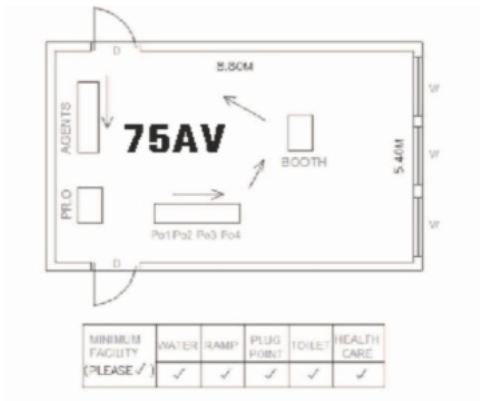

Google Map View

Polling Station Building Front View

Polling Station Front View

Cad View

Key MAP View

1 பெயர் : ஞானேஸ்வரன் தந்தை பெயர்: தேசிகாச்சாரி வீட்டு எண் : 2 வயது : 68 பாலினம் : ஆண்	ZBK1746130 Photo is available	2 பெயர் : சைலஜா கணவர் பெயர்: ஞானேஸ்வரன் வீட்டு எண் : 2 வயது : 61 பாலினம் : பெண்	ZBK1746148 Photo is available	3 பெயர் : சங்கராச்சாரி தந்தை பெயர்: ராமாச்சாரி வீட்டு எண் : 3 வயது : 87 பாலினம் : ஆண்	ZBK1746155 Photo is available
4 பெயர் : ராஜகோபால் தந்தை பெயர்: சங்கராச்சாரி வீட்டு எண் : 3 வயது : 49 பாலினம் : ஆண்	DXY1567007 Photo is available	5 பெயர் : பூநீலதா கணவர் பெயர்: ராஜகோபால் வீட்டு எண் : 3 வயது : 44 பாலினம் : பெண்	DXY1797570 Photo is available	6 பெயர் : லலித் கிஷோர் சி ரா தந்தை பெயர்: ராஜகோபால் சி ச ராஜகோபால் சி ச வீட்டு எண் : 3 வயது : 22 பாலினம் : ஆண்	ZBK2171874 Photo is available
7 பெயர் : சாதிக் ஷாஜகான் தந்தை பெயர்: இப்ராஹிம்ஷா ரொகையா வீட்டு எண் : 3-4 வயது : 28 பாலினம் : ஆண்	ZBK1385707 Photo is available	8 பெயர் : ஷர்மிளா பானு தந்தை பெயர்: இப்ராஹிம்ஷா வீட்டு எண் : 3/4 வயது : 26 பாலினம் : பெண்	ZBK1518372 Photo is available	9 பெயர் : இப்ராகிம்ஷா தந்தை பெயர்: மைதீன் வீட்டு எண் : 4 வயது : 50 பாலினம் : ஆண்	ZBK1746171 Photo is available
10 பெயர் : ரொகையாபேகம் கணவர் பெயர்: இப்ராகிம்ஷா வீட்டு எண் : 4 வயது : 46 பாலினம் : பெண்	DXY1795814 Photo is available	11 பெயர் : விஷ்ணு பாபு தந்தை பெயர்: குமரன் வீட்டு எண் : 4 வயது : 26 பாலினம் : ஆண்	ZBK1952704 Photo is available	12 பெயர் : சரவணக்குமார் தந்தை பெயர்: பெருமாள்நாடார் வீட்டு எண் : 5 வயது : 52 பாலினம் : ஆண்	ZBK1746197 Photo is available
13 பெயர் : கலீலா தந்தை பெயர்: ஆனந்த் வீட்டு எண் : 18 வயது : 22 பாலினம் : பெண்	ZBK2106508 Photo is available	14 பெயர் : கே.வி.செ.பூர்வஜா தந்தை பெயர்: கே.வி.செந்தில் குமார் வீட்டு எண் : 26 வயது : 23 பாலினம் : பெண்	ZBK2054559 Photo is available	15 பெயர் : துர்கா பீ ஷா கணவர் பெயர்: அரவிந்த் டி ஏ வீட்டு எண் : 37 வயது : 33 பாலினம் : பெண்	ZBK1984608 Photo is available
16 பெயர் : விஷாலி ஓ தந்தை பெயர்: ஓபுலா ரா ரமேஷ் பாபு வீட்டு எண் : பழைய எண் 20/1 புது எண் 6 வயது : 27 பாலினம் : பெண்	ZBK1984616 Photo is available	17 பெயர் : கே ரா கிருபேஷ்வரன் தந்தை பெயர்: ஓபுலா ரா ரமேஷ் பாபு வீட்டு எண் : பழைய எண் 20/1 புது எண் 6 வயது : 24 பாலினம் : ஆண்	ZBK1984590 Photo is available		