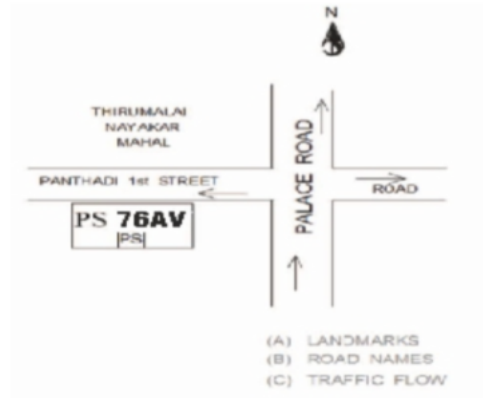

Key MAP View