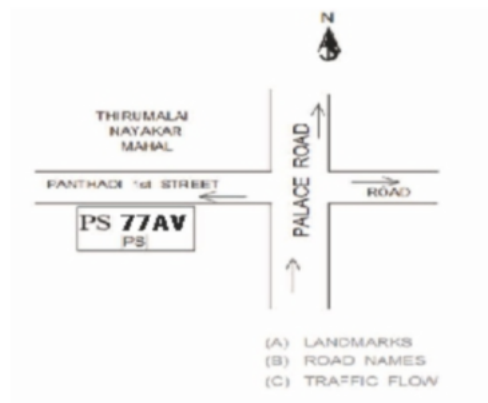

Key MAP View