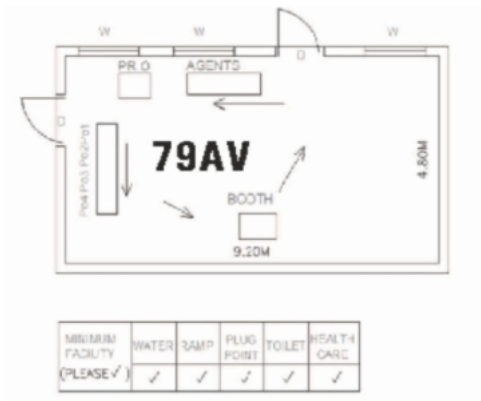

Google Map View

Polling Station Building Front View

Polling Station Front View

Cad View

Key MAP View

1 பெயர் : கலைவாணி தந்தை பெயர்: பால்கரன் வீட்டு எண் : 1 வயது : 30 பாலினம் : பெண் Photo is available	ZBK1351188	2 பெயர் : அனிருதபுரீராம் தந்தை பெயர்: சரவணன் வீட்டு எண் : 1பீ/சி வயது : 21 பாலினம் : ஆண் Photo is available	ZBK2152742	3 பெயர் : பிதாப்ராம் தந்தை பெயர்: கோலாராம் ஜீ வீட்டு எண் : 1-B-C வயது : 44 பாலினம் : ஆண் Photo is available	ZBK0952721
4 பெயர் : அம்பாராம் சவுத்தீரி தந்தை பெயர்: சோகாராம்ஜீ வீட்டு எண் : 1-B-C வயது : 38 பாலினம் : ஆண் Photo is available	ZBK0952697	5 பெயர் : ரமேஷ் குமார் தந்தை பெயர்: வேலாராம் சோலங்கி வீட்டு எண் : 1-B-C வயது : 34 பாலினம் : ஆண் Photo is available	ZBK0952739	6 பெயர் : ஹேமமாலினி ஸ் கணவர் பெயர்: சரவணன் டி கே வீட்டு எண் : 1 B C வயது : 48 பாலினம் : பெண் Photo is available	ZBK2223071
7 பெயர் : பதங்குவார் கணவர் பெயர்: சந்தர் சிங் வீட்டு எண் : 1E வயது : 50 பாலினம் : பெண் Photo is available	ZBK1247899	8 பெயர் : தனராம் தந்தை பெயர்: போபால் ராம்ஜி வீட்டு எண் : 1E வயது : 47 பாலினம் : ஆண் Photo is available	ZBK1230580	9 பெயர் : போனாராம் படேல் தந்தை பெயர்: சோனா ராம்ஜி வீட்டு எண் : 1E வயது : 46 பாலினம் : ஆண் Photo is available	ZBK1165836
10 பெயர் : பவானி சங்கர் ராவல் தந்தை பெயர்: கேஸ்ராம் பூர் வீட்டு எண் : 1E வயது : 46 பாலினம் : ஆண் Photo is available	ZBK1247832	11 பெயர் : சிவப்பிரியா கணவர் பெயர்: குமரன் வீட்டு எண் : 1E வயது : 44 பாலினம் : பெண் Photo is available	ZBK1165992	12 பெயர் : இந்திரராம் தந்தை பெயர்: மோத்திராம் வீட்டு எண் : 1E வயது : 41 பாலினம் : ஆண் Photo is available	ZBK1166206
13 பெயர் : கிஸ்சன் பன்சாரா தந்தை பெயர்: மோத்திரால் வீட்டு எண் : 1E வயது : 41 பாலினம் : ஆண் Photo is available	ZBK1247782	14 பெயர் : முகேஷ்குமார் தந்தை பெயர்: பிரபுலால் வீட்டு எண் : 1E வயது : 40 பாலினம் : ஆண் Photo is available	ZBK1230499	15 பெயர் : பரத்சிங் தந்தை பெயர்: கஜேந்தர் சிங் வீட்டு எண் : 1E வயது : 36 பாலினம் : ஆண் Photo is available	ZBK1247634
16 பெயர் : சார்தா கணவர் பெயர்: இந்தர் ராம் வீட்டு எண் : 1E வயது : 36 பாலினம் : பெண் Photo is available	ZBK1166198	17 பெயர் : பகவான் சிங் தந்தை பெயர்: உதய்சிங் வீட்டு எண் : 1e வயது : 35 பாலினம் : ஆண் Photo is available	ZBK1247774	18 பெயர் : சுப்ரஜா தந்தை பெயர்: ராம்பாபு வீட்டு எண் : 1E வயது : 33 பாலினம் : பெண் Photo is available	ZBK0843086
19 பெயர் : சக்தி சந்தோஷி தந்தை பெயர்: இரமேஷ்பாபு வீட்டு எண் : 1E வயது : 32 பாலினம் : பெண் Photo is available	ZBK1166214	20 பெயர் : தினேஷ் குமார் தந்தை பெயர்: சத்தாராம்ஜி வீட்டு எண் : 1E வயது : 31 பாலினம் : ஆண் Photo is available	ZBK1247790	21 பெயர் : மோதிலால் தந்தை பெயர்: குப்புச்சாமி வீட்டு எண் : 1-E வயது : 73 பாலினம் : ஆண் Photo is available	DXY3214137
22 பெயர் : உஷாமாய் தாயின் பெயர்: மோதிலால் வீட்டு எண் : 1-E வயது : 72 பாலினம் : பெண் Photo is available	DXY3214145	23 பெயர் : ஜெகராம் தந்தை பெயர்: புஷ்பாராம் வீட்டு எண் : 2 வயது : 37 பாலினம் : ஆண் Photo is available	ZBK1303973	24 பெயர் : குக்மாராம் தாயின் பெயர்: சுந்தர் தேவி வீட்டு எண் : 2 வயது : 31 பாலினம் : ஆண் Photo is available	ZBK1303957
25 பெயர் : துர்க்கேஷ் தந்தை பெயர்: மூல ராம் வீட்டு எண் : 2 வயது : 31 பாலினம் : ஆண் Photo is available	ZBK1303965	26 பெயர் : உமா கணவர் பெயர்: கும்பா அமர்லால் வீட்டு எண் : 4 வயது : 54 பாலினம் : பெண் Photo is available	ZBK2091544	27 பெயர் : ஹேமா பிரியா கே பீ தந்தை பெயர்: பால்கரன் வீட்டு எண் : 4 வயது : 23 பாலினம் : பெண் Photo is available	ZBK2024024
28 பெயர் : ஏஸ்.ஜெயபுரீ கணவர் பெயர்: கே.ஏ.சுரேஷ் வீட்டு எண் : 4/7 வயது : 46 பாலினம் : பெண் Photo is available	ZBK2041481	29 பெயர் : சரவணன் கி தந்தை பெயர்: கிருஷ்ணன் வீட்டு எண் : 5 வயது : 53 பாலினம் : ஆண் Photo is available	ZBK1823491	30 பெயர் : பப்பு தேவி கணவர் பெயர்: தனராம் வீட்டு எண் : 5 வயது : 48 பாலினம் : பெண் Photo is available	ZBK1230606