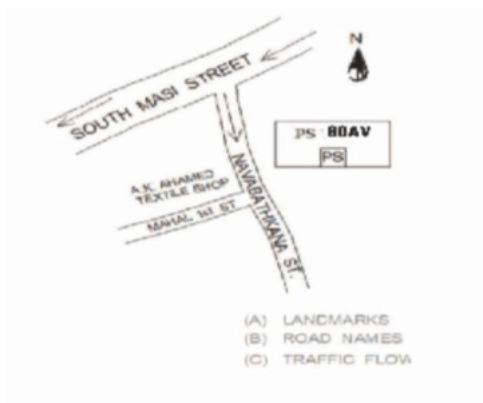

Key MAP View