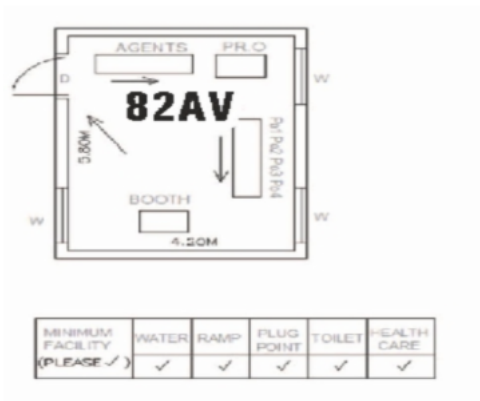

கையொப்பம்

Nazri Naksha

Google Map View

Polling Station Building Front View

Polling Station Front View

Cad View

Key MAP View

|   |            |  |            |   |            |
|---|------------|--|------------|---|------------|
| 1<br>பெயர் : மோனிஷா<br>தந்தை பெயர்: பூந்தர்<br>வீட்டு எண் : 1E<br>வயது : 35 பாலினம் : பெண்<br>Photo is available                      | ZBK0635128 | # 2<br>பெயர் : டி.ஸ்.விக்னேஷ் பாபு<br>தந்தை பெயர்: சேதுராமன்<br>வீட்டு எண் : 1E<br>வயது : 31 பாலினம் : ஆண்<br>Photo is available   | ZBK1072917 | 3<br>பெயர் : எஸ்.ஆர்.சீனி வாசன்<br>தந்தை பெயர்: எம்.மகாலிங்கம்<br>வீட்டு எண் : 2<br>வயது : 55 பாலினம் : ஆண்<br>Photo is available | ZBK2035087 |
| 4<br>பெயர் : எஸ்.ஏ.ஸ.தீபா ராணி<br>கணவர் பெயர்: எஸ்.ஆர்.சினி வாசன்<br>வீட்டு எண் : 2<br>வயது : 43 பாலினம் : பெண்<br>Photo is available | ZBK2035509 | 5<br>பெயர் : சுலோசனா<br>தந்தை பெயர்: தாமோதரன்<br>வீட்டு எண் : 2ஏ<br>வயது : 51 பாலினம் : பெண்<br>Photo is available                 | ZBK1550102 | 6<br>பெயர் : மோஹன்ராவ்<br>தந்தை பெயர்: ரெங்கராவ்<br>வீட்டு எண் : 3<br>வயது : 75 பாலினம் : ஆண்<br>Photo is available               | ZBK0430975 |
| 7<br>பெயர் : விஜயலெட்சுமி<br>கணவர் பெயர்: மோகன்ராவ்<br>வீட்டு எண் : 3<br>வயது : 68 பாலினம் : பெண்<br>Photo is available               | ZBK0430983 | 8<br>பெயர் : ராதா<br>கணவர் பெயர்: பூனிவாசன்<br>வீட்டு எண் : 3<br>வயது : 48 பாலினம் : பெண்<br>Photo is available                    | ZBK0430934 | 9<br>பெயர் : செந்தில்குமார்<br>தந்தை பெயர்: மோகன்ராவ்<br>வீட்டு எண் : 3<br>வயது : 45 பாலினம் : ஆண்<br>Photo is available          | ZBK0430991 |
| 10<br>பெயர் : டி.ஏ.ஸ.ரோஷினி<br>தாயின் பெயர்: டி.ஏ.ஸ.ராதா<br>வீட்டு எண் : 3<br>வயது : 26 பாலினம் : பெண்<br>Photo is available          | ZBK2056828 | 11<br>பெயர் : கிருஷ்ணன்<br>தந்தை பெயர்: ராமலிங்கய்யர்<br>வீட்டு எண் : 4<br>வயது : 89 பாலினம் : ஆண்<br>Photo is available           | ZBK1920636 | 12<br>பெயர் : வசந்தா<br>கணவர் பெயர்: ஆத்மாராவ்<br>வீட்டு எண் : 4<br>வயது : 67 பாலினம் : பெண்<br>Photo is available                | ZBK0431049 |
| 13<br>பெயர் : முரளிதரன்<br>தந்தை பெயர்: கிருஷ்ணன்<br>வீட்டு எண் : 4<br>வயது : 60 பாலினம் : ஆண்<br>Photo is available                  | ZBK1920669 | 14<br>பெயர் : தாமோதரன்<br>தந்தை பெயர்: கிருஷ்ணன்<br>வீட்டு எண் : 4<br>வயது : 57 பாலினம் : ஆண்<br>Photo is available                | ZBK1920677 | 15<br>பெயர் : ரமேஷ்பாபு<br>தந்தை பெயர்: கிருஷ்ணன்<br>வீட்டு எண் : 4<br>வயது : 55 பாலினம் : ஆண்<br>Photo is available              | ZBK1920685 |
| 16<br>பெயர் : உமா<br>கணவர் பெயர்: முரளிதரன்<br>வீட்டு எண் : 4<br>வயது : 50 பாலினம் : பெண்<br>Photo is available                       | ZBK1920693 | 17<br>பெயர் : சுஜாதா<br>கணவர் பெயர்: தாமோதரன்<br>வீட்டு எண் : 4<br>வயது : 49 பாலினம் : பெண்<br>Photo is available                  | DXY1554369 | 18<br>பெயர் : ராதிகா<br>தந்தை பெயர்: சோமசுந்தரபாண்டியன்<br>வீட்டு எண் : 4<br>வயது : 35 பாலினம் : பெண்<br>Photo is available       | ZBK0431072 |
| 19<br>பெயர் : ரேவதி<br>தந்தை பெயர்: முரளிதரன்<br>வீட்டு எண் : 4<br>வயது : 30 பாலினம் : பெண்<br>Photo is available                     | ZBK1166594 | 20<br>பெயர் : ராணி<br>கணவர் பெயர்: சோமசுந்தரபாண்டியன்<br>வீட்டு எண் : 4A<br>வயது : 53 பாலினம் : பெண்<br>Photo is available         | DXY1808187 | 21<br>பெயர் : சேதுராமன்<br>தந்தை பெயர்: தெய்வேந்திரநரசிம்மன்<br>வீட்டு எண் : 5<br>வயது : 75 பாலினம் : ஆண்<br>Photo is available   | DXY1808013 |
| 22<br>பெயர் : குப்பம்மாள்<br>கணவர் பெயர்: சேதுராமன்<br>வீட்டு எண் : 5<br>வயது : 74 பாலினம் : பெண்<br>Photo is available               | DXY1809458 | 23<br>பெயர் : தேவி பூர்<br>தந்தை பெயர்: கணேஷ்<br>வீட்டு எண் : 5ஏ<br>வயது : 25 பாலினம் : பெண்<br>Photo is available                 | ZBK1593607 | 24<br>பெயர் : ஆனந்தராஜன்<br>தந்தை பெயர்: அய்யாச்சாமி<br>வீட்டு எண் : 5D<br>வயது : 48 பாலினம் : ஆண்<br>Photo is available          | DXY1809839 |
| 25<br>பெயர் : அருணா தேவி<br>கணவர் பெயர்: பன்னீர் செல்வம்<br>வீட்டு எண் : 5D<br>வயது : 48 பாலினம் : பெண்<br>Photo is available         | ZBK0953729 | 26<br>பெயர் : சொக்கலிங்கபாண்டியன்<br>தந்தை பெயர்: சேர்மன்நாடார்<br>வீட்டு எண் : 6<br>வயது : 62 பாலினம் : ஆண்<br>Photo is available | ZBK1920719 | 27<br>பெயர் : ராஜீ<br>தந்தை பெயர்: கருப்பையாஆசாரி<br>வீட்டு எண் : 9<br>வயது : 59 பாலினம் : ஆண்<br>Photo is available              | DXY1807593 |
| 28<br>பெயர் : சந்திரா<br>கணவர் பெயர்: ராஜீ<br>வீட்டு எண் : 9<br>வயது : 52 பாலினம் : பெண்<br>Photo is available                        | DXY1807510 | 29<br>பெயர் : ராஜேஷ்வரி<br>தந்தை பெயர்: ராஜீ<br>வீட்டு எண் : 9<br>வயது : 30 பாலினம் : பெண்<br>Photo is available                   | ZBK1304385 | 30<br>பெயர் : சாரும்பதி<br>தந்தை பெயர்: துரையாசன்<br>வீட்டு எண் : 9பி<br>வயது : 26 பாலினம் : பெண்<br>Photo is available           | XSW1307347 |