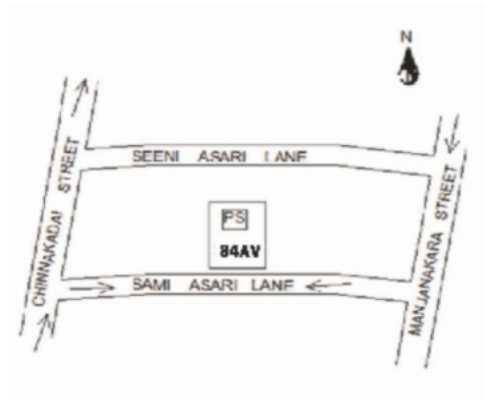

Key MAP View