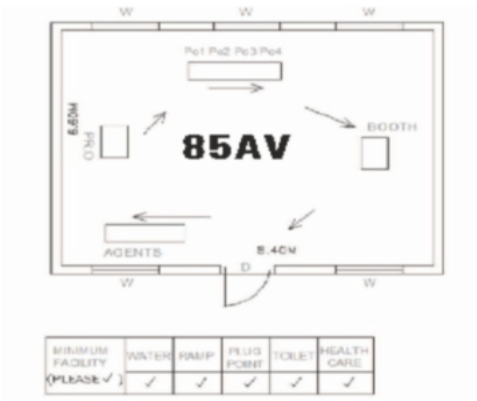

Google Map View

Polling Station Building Front View

Polling Station Front View

Cad View

Key MAP View

1 பெயர் : மணிமாறன் தந்தை பெயர்: பழனிச்சாமி வீட்டு எண் : 1 வயது : 70 பாலினம் : ஆண் Photo is available	ZBK0433862	2 பெயர் : ராஜசேகர் தந்தை பெயர்: மூக்காண்டிநாடார் வீட்டு எண் : 1 வயது : 61 பாலினம் : ஆண் Photo is available	ZBK1742956	3 பெயர் : விஜயா கணவர் பெயர்: தங்கையா வீட்டு எண் : 1 வயது : 58 பாலினம் : பெண் Photo is available	ZBK0433730
4 பெயர் : மாரிச்செல்வி கணவர் பெயர்: ராஜசேகர் வீட்டு எண் : 1 வயது : 57 பாலினம் : பெண் Photo is available	ZBK1742964	5 பெயர் : ரவிச்சந்திரன் தந்தை பெயர்: ஆறுமுகம் வீட்டு எண் : 1 வயது : 57 பாலினம் : ஆண் Photo is available	ZBK0897306	6 பெயர் : சந்திரகலா கணவர் பெயர்: ரவிச்சந்திரன் வீட்டு எண் : 1 வயது : 48 பாலினம் : பெண் Photo is available	ZBK0897314
7 பெயர் : காளிராஜன் தந்தை பெயர்: தங்கையா வீட்டு எண் : 1 வயது : 36 பாலினம் : ஆண் Photo is available	ZBK0433748	8 பெயர் : ராஜதிபென் தந்தை பெயர்: தங்கையா வீட்டு எண் : 1 வயது : 35 பாலினம் : ஆண் Photo is available	ZBK0433755	9 பெயர் : பாணுப்பிரியா கணவர் பெயர்: ராஜா தீபென் வீட்டு எண் : 1-1 வயது : 35 பாலினம் : பெண் Photo is available	ZBK0955609
10 பெயர் : முத்து பிரியா தந்தை பெயர்: தங்கையா வீட்டு எண் : 1-1 வயது : 32 பாலினம் : பெண் Photo is available	ZBK0955617	11 பெயர் : அசோக்குமார் தந்தை பெயர்: அசோக்குமார் வீட்டு எண் : 1-2 வயது : 50 பாலினம் : ஆண் Photo is available	ZBK0149567	12 பெயர் : ஜோதிமணி கணவர் பெயர்: அசோக்குமார் வீட்டு எண் : 1-2 வயது : 46 பாலினம் : பெண் Photo is available	ZBK0149526
13 பெயர் : ராஜேஸ்கண்ணா தந்தை பெயர்: ராஜசேகர் வீட்டு எண் : 1-2 வயது : 32 பாலினம் : ஆண் Photo is available	ZBK0897140	14 பெயர் : நவந்தகிருஷ்ணன் தந்தை பெயர்: அசோக்குமார் வீட்டு எண் : 1-2 வயது : 32 பாலினம் : ஆண் Photo is available	ZBK1285923	15 பெயர் : நித்யாதேவி தந்தை பெயர்: அசோக்குமார் வீட்டு எண் : 1-2 வயது : 30 பாலினம் : பெண் Photo is available	ZBK1285931
# 16 பெயர் : சண்முகப்பிரியா ர தந்தை பெயர்: ரவிச்சந்திரன் வீட்டு எண் : 1/2 வயது : 27 பாலினம் : பெண் Photo is available	ZBK1523422	17 பெயர் : சந்தோஷிவன் தந்தை பெயர்: ரவிச்சந்திரன் வீட்டு எண் : 1/2 வயது : 23 பாலினம் : ஆண் Photo is available	ZBK2017911	18 பெயர் : சாந்தி தந்தை பெயர்: வைரவன் வீட்டு எண் : 1ஏ வயது : 43 பாலினம் : பெண் Photo is available	ZBK2089613
19 பெயர் : வேலுச்சாமி தந்தை பெயர்: முத்துச்சாமி வீட்டு எண் : 1E வயது : 80 பாலினம் : ஆண் Photo is available	ZBK0790980	20 பெயர் : மீனா கணவர் பெயர்: மாரியப்பன் வீட்டு எண் : 1E வயது : 77 பாலினம் : பெண் Photo is available	ZBK0897363	21 பெயர் : பாலசுப்பிரமணியன் தந்தை பெயர்: தில்லையப்பன் வீட்டு எண் : 1E வயது : 63 பாலினம் : ஆண் Photo is available	ZBK0637355
22 பெயர் : சமதி கணவர் பெயர்: சரவணன் வீட்டு எண் : 1E வயது : 51 பாலினம் : பெண் Photo is available	ZBK0637397	23 பெயர் : செந்தில் குமார் தந்தை பெயர்: வேலுச்சாமி வீட்டு எண் : 1E வயது : 47 பாலினம் : ஆண் Photo is available	ZBK0790998	24 பெயர் : தில்லைதனராஜ் தந்தை பெயர்: மாணிக்கம் வீட்டு எண் : 1E வயது : 42 பாலினம் : ஆண் Photo is available	DXY1736669
25 பெயர் : செந்தில் குமார் தந்தை பெயர்: முருகேசன் வீட்டு எண் : 1E வயது : 29 பாலினம் : ஆண் Photo is available	ZBK1167774	26 பெயர் : முத்துமகேஷ்வரன் தந்தை பெயர்: பாலகுருசாமி வீட்டு எண் : 1E வயது : 28 பாலினம் : ஆண் Photo is available	ZBK1430255	27 பெயர் : சக்திவேல் தந்தை பெயர்: முருகன் வீட்டு எண் : 1-e வயது : 48 பாலினம் : ஆண் Photo is available	ZBK0433797
28 பெயர் : சரவணன் தந்தை பெயர்: துரைசாமி வீட்டு எண் : 1-e வயது : 46 பாலினம் : ஆண் Photo is available	ZBK0433813	29 பெயர் : சுதா கணவர் பெயர்: சக்திவேல் வீட்டு எண் : 1E வயது : 43 பாலினம் : பெண் Photo is available	ZBK0433789	30 பெயர் : மீனா தந்தை பெயர்: சரவணன் வீட்டு எண் : 1-e வயது : 41 பாலினம் : பெண் Photo is available	ZBK0433805