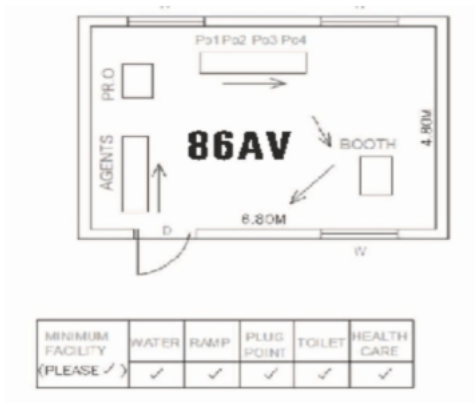

Google Map View

Polling Station Building Front View

Polling Station Front View

Cad View

Key MAP View

1 பெயர் : கிருஷ்ணசாமி தந்தை பெயர்: சங்கையா வீட்டு எண் : 1 வயது : 82 பாலினம் : ஆண் Photo is available	ZBK1744366	2 பெயர் : அம்சாதேவி கணவர் பெயர்: கிருஷ்ணசாமி வீட்டு எண் : 1 வயது : 75 பாலினம் : பெண் Photo is available	ZBK1744374	3 பெயர் : மோதிலால் ராஜாராம் தந்தை பெயர்: ராஜாராம் வீட்டு எண் : 1 வயது : 68 பாலினம் : ஆண் Photo is available	ZBK1168269
4 பெயர் : குமரேஷ்கண்ணா தந்தை பெயர்: கிருஷ்ணசாமி வீட்டு எண் : 1 வயது : 55 பாலினம் : ஆண் Photo is available	ZBK1744382	5 பெயர் : சுகா கணவர் பெயர்: குமரேஷ்கண்ணா வீட்டு எண் : 1 வயது : 50 பாலினம் : பெண் Photo is available	ZBK1744390	6 பெயர் : கண்ணன் தந்தை பெயர்: கிருஷ்ணசாமி வீட்டு எண் : 1 வயது : 50 பாலினம் : ஆண் Photo is available	ZBK1744408
7 பெயர் : கீதப்பிரியா கணவர் பெயர்: கண்ணன் வீட்டு எண் : 1 வயது : 44 பாலினம் : பெண் Photo is available	DXY1740455	8 பெயர் : வெங்கடேஷ் தந்தை பெயர்: குமரேஷ்கண்ணா வீட்டு எண் : 1 வயது : 28 பாலினம் : ஆண் Photo is available	ZBK1430487	9 பெயர் : சரண்யா தந்தை பெயர்: ரவிக்குமார் வீட்டு எண் : 1A வயது : 39 பாலினம் : பெண் Photo is available	ZBK0040998
10 பெயர் : ஹரிஹரன் கே தந்தை பெயர்: கண்ணன் வீட்டு எண் : 1/ஏ வயது : 25 பாலினம் : ஆண் Photo is available	ZBK1955756	11 பெயர் : ஆகாஷ் குமார் தந்தை பெயர்: கண்ணன் வீட்டு எண் : 3 வயது : 23 பாலினம் : ஆண் Photo is available	ZBK2095024	12 பெயர் : சங்கரநாராயணன் தந்தை பெயர்: வேலாயுதம் வீட்டு எண் : 1E வயது : 73 பாலினம் : ஆண் Photo is available	ZBK1352210
13 பெயர் : தனலெட்சுமி கணவர் பெயர்: பரமசிவம் வீட்டு எண் : 1E வயது : 66 பாலினம் : பெண் Photo is available	ZBK1248608	14 பெயர் : கோபால் தாயின் பெயர்: மோகனா வீட்டு எண் : 1E வயது : 63 பாலினம் : ஆண் Photo is available	ZBK1352244	15 பெயர் : ஜெயதேவ் தந்தை பெயர்: இராமாராவ் வீட்டு எண் : 1E வயது : 61 பாலினம் : ஆண் Photo is available	ZBK1744416
16 பெயர் : சமதி மோதிலால் கணவர் பெயர்: மோதிலால் வீட்டு எண் : 1E வயது : 61 பாலினம் : பெண் Photo is available	ZBK1168335	17 பெயர் : முருகன் தந்தை பெயர்: காளியப்பன் வீட்டு எண் : 1E வயது : 60 பாலினம் : ஆண் Photo is available	ZBK0637579	18 பெயர் : மோகனா கணவர் பெயர்: கோபால் வீட்டு எண் : 1E வயது : 58 பாலினம் : பெண் Photo is available	ZBK1352194
19 பெயர் : பாக்கியலெட்சுமி கணவர் பெயர்: பாஸ்கரன் வீட்டு எண் : 1E வயது : 56 பாலினம் : பெண் Photo is available	ZBK1352079	20 பெயர் : காஞ்சனா கணவர் பெயர்: முருகன் வீட்டு எண் : 1E வயது : 54 பாலினம் : பெண் Photo is available	ZBK0637587	21 பெயர் : கிருஷ்ணசாமி தந்தை பெயர்: சுப்பிரமணி வீட்டு எண் : 1E வயது : 53 பாலினம் : ஆண் Photo is available	ZBK1073741
22 பெயர் : மீனாட்சி சுந்தரம் தந்தை பெயர்: சங்கரநாராயணன் வீட்டு எண் : 1E வயது : 46 பாலினம் : ஆண் Photo is available	ZBK1352228	23 பெயர் : காளீஸ்வரி கணவர் பெயர்: கிருஷ்ணசாமி வீட்டு எண் : 1E வயது : 45 பாலினம் : பெண் Photo is available	ZBK1073733	24 பெயர் : வெண்ணிலா கணவர் பெயர்: உதயகுமார் வீட்டு எண் : 1E வயது : 43 பாலினம் : பெண் Photo is available	ZBK0435743
25 பெயர் : மாரீஸ்வரி கணவர் பெயர்: சண்முகம் வீட்டு எண் : 1E வயது : 42 பாலினம் : பெண் Photo is available	ZBK0436212	#2 26 பெயர் : கார்த்திகா மீ கணவர் பெயர்: மீனாட்சி சுந்தரம் வீட்டு எண் : 1E வயது : 38 பாலினம் : பெண் Photo is available	ZBK1352178	27 பெயர் : சக்தி கணேசன் தந்தை பெயர்: கோவிந்தராஜ் வீட்டு எண் : 1E வயது : 38 பாலினம் : ஆண் Photo is available	ZBK1168079
28 பெயர் : திரிலோஷினி தந்தை பெயர்: கிருஷ்ணகுமார் வீட்டு எண் : 1E வயது : 35 பாலினம் : பெண் Photo is available	ZBK0844852	29 பெயர் : ரமேஷ் தந்தை பெயர்: பாஸ்கரன் வீட்டு எண் : 1E வயது : 31 பாலினம் : ஆண் Photo is available	ZBK1352053	30 பெயர் : முத்துலெட்சுமி கணவர் பெயர்: ராமராஜ் வீட்டு எண் : 1E வயது : 54 பாலினம் : பெண் Photo is available	ZBK0956029