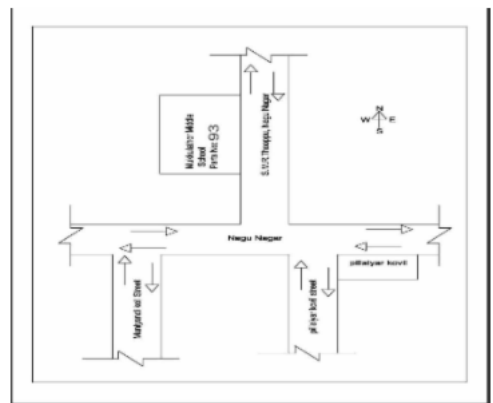

Key MAP View