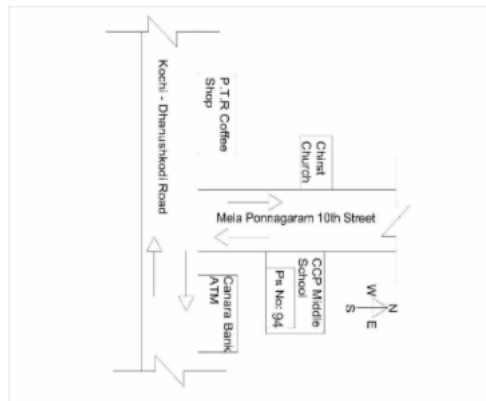

Key MAP View