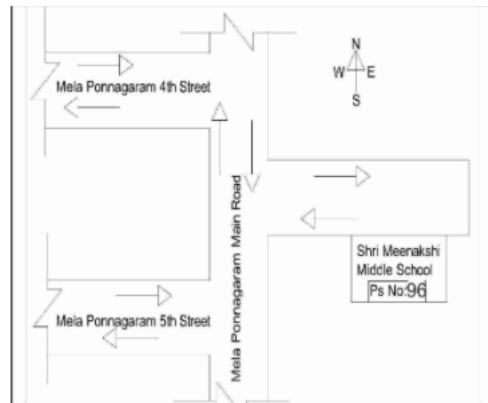

Key MAP View