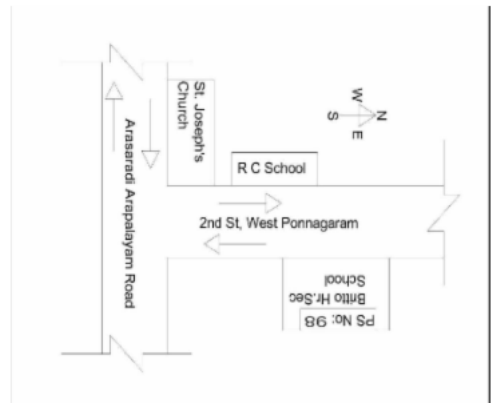

Google Map View

Polling Station Building Front View

Polling Station Front View

Cad View

Minimum Basic Facility (Please ✓)	Water	Ramp	Plug Points	Toilet	Health care
	✓	✓	✓	✓	✓

Key MAP View

1 பெயர் : அமுதா கணவர் பெயர் : கணேசுக்குமார் வீட்டு எண் : 1E வயது : 49 பாலினம் : பெண் Photo is available	SBW1042944	2 பெயர் : மெர்லின் கிரிஸ்டினா ஜெனிபர் தந்தை பெயர் : டீட்டர் வீட்டு எண் : 1E வயது : 32 பாலினம் : பெண் Photo is available	SBW1144427	3 பெயர் : அனிதா தந்தை பெயர் : மகேஸ்வரன் வீட்டு எண் : 1E வயது : 32 பாலினம் : பெண் Photo is available	SBW1144054
4 பெயர் : மதன்குமார் தந்தை பெயர் : முருகானந்தம் வீட்டு எண் : 1E வயது : 31 பாலினம் : ஆண் Photo is available	SBW1043025	5 பெயர் : அருண் குமார் தந்தை பெயர் : மீனாட்சி சுந்தரம் வீட்டு எண் : 1E வயது : 28 பாலினம் : ஆண் Photo is available	SBW1382316	6 பெயர் : முருகன் தந்தை பெயர் : சுப்பிரமணி வீட்டு எண் : 2 வயது : 49 பாலினம் : ஆண் Photo is available	SBW0182451
7 பெயர் : அஜய்குமார் மு தந்தை பெயர் : முருகன் வீட்டு எண் : 2 வயது : 22 பாலினம் : ஆண் Photo is available	SBW2169803	8 பெயர் : பாண்டியம்மாள் கணவர் பெயர் : குணசேகரன் வீட்டு எண் : 2-3 வயது : 51 பாலினம் : பெண் Photo is available	SBW1312396	9 பெயர் : சித்ரலேகா தந்தை பெயர் : பொன்னையாத்தேவர் வீட்டு எண் : 4 வயது : 52 பாலினம் : பெண் Photo is available	SBW0053223
10 பெயர் : அருண் தந்தை பெயர் : மோகன் வீட்டு எண் : 4-98 வயது : 29 பாலினம் : ஆண் Photo is available	SBW1421270	11 பெயர் : ராமகிருஷ்ணன் தந்தை பெயர் : கிருஷ்ணபிள்ளை வீட்டு எண் : 5/3 வயது : 73 பாலினம் : ஆண் Photo is available	SBW1540657	12 பெயர் : கல்பனா தேவி கணவர் பெயர் : ராமகிருஷ்ணன் வீட்டு எண் : 5/3 வயது : 69 பாலினம் : பெண் Photo is available	SBW1538271
13 பெயர் : ஸ்வாதி தந்தை பெயர் : சோமசேகர் வீட்டு எண் : 5/3 வயது : 26 பாலினம் : பெண் Photo is available	SBW1579952	14 பெயர் : மேகா தந்தை பெயர் : சோமசேகர் வீட்டு எண் : 5/3 வயது : 24 பாலினம் : பெண் Photo is available	SBW2091361	15 பெயர் : ஹர்ச வரதன் தந்தை பெயர் : சோமசேகர் வீட்டு எண் : 5/3 வயது : 20 பாலினம் : ஆண் Photo is available	SBW2237147
16 பெயர் : வைத்தியநாதன் தந்தை பெயர் : சொக்கலிங்கம் வீட்டு எண் : 5/3,6வது க்ராஸ் தெரு வயது : 28 பாலினம் : ஆண் Photo is available	SBW1421585	17 பெயர் : சரோஜினி கணவர் பெயர் : ஜார்ஜ் வீட்டு எண் : 5C வயது : 81 பாலினம் : பெண் Photo is available	SBW1351022	18 பெயர் : நாகராஜன் தந்தை பெயர் : பால்சாமி தேவர் வீட்டு எண் : 5எீ வயது : 55 பாலினம் : ஆண் Photo is available	SBW2090819
19 பெயர் : சாந்தி கணவர் பெயர் : நாகராஜன் வீட்டு எண் : 5எீ வயது : 54 பாலினம் : பெண் Photo is available	SBW2090926	20 பெயர் : லாவண்யா தந்தை பெயர் : ஜெயக்குமார் வீட்டு எண் : 5எீ/1 வயது : 26 பாலினம் : பெண் Photo is available	SBW1586023	21 பெயர் : ராஜ்குமார் தந்தை பெயர் : ஜார்ஜ் வீட்டு எண் : 5C-2 வயது : 54 பாலினம் : ஆண் Photo is available	SBW1351030
22 பெயர் : தனலெட்சுமி கணவர் பெயர் : மாரிமுத்து வீட்டு எண் : 6 வயது : 42 பாலினம் : பெண் Photo is available	SBW1239524	23 பெயர் : முருகேசன் தந்தை பெயர் : வேலு பிள்ளை வீட்டு எண் : 6/10,மேலப்பொன்னகரம் 7வது தெரு வயது : 65 பாலினம் : ஆண் Photo is available	SBW2249092	24 பெயர் : பத்மாவதி கணவர் பெயர் : முருகேசன் வீட்டு எண் : 6/10,மேலப்பொன்னகரம் 7வது தெரு வயது : 55 பாலினம் : பெண் Photo is available	SBW2249100
25 பெயர் : ரேவதி தந்தை பெயர் : பூம்பாண்டி வீட்டு எண் : 7 வயது : 28 பாலினம் : பெண் Photo is available	SBW1382324	26 பெயர் : பூம்பாண்டி தந்தை பெயர் : விரணன் வீட்டு எண் : 7/4 வயது : 55 பாலினம் : ஆண் Photo is available	SBW2090850	27 பெயர் : தமிழ்கொடி கணவர் பெயர் : இரத்தின கதிர்வேல் வீட்டு எண் : 7/4 வயது : 46 பாலினம் : பெண் Photo is available	NPZ0948273
28 பெயர் : தரணிஹா தந்தை பெயர் : பூம்பாண்டி வீட்டு எண் : 7/4 வயது : 21 பாலினம் : பெண் Photo is available	SBW2234433	29 பெயர் : தாரணி ர தந்தை பெயர் : ரத்தின கதிர் வேல் க வீட்டு எண் : 7/4 வயது : 21 பாலினம் : பெண் Photo is available	SBW2257525	30 பெயர் : தாரணி ர தந்தை பெயர் : ரத்தின கதிர் வேல் க வீட்டு எண் : 7/4 வயது : 21 பாலினம் : பெண் Photo is available	SBW2256923