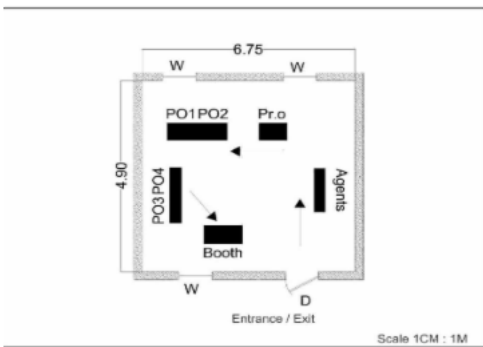

Google Map View

Polling Station Building Front View

Polling Station Front View

Cad View

Minimum Basic Facility (Please ✓)	Water	Ramp	Plug Points	Toilet	Health care
	✓	✓	✓	✓	✓

Key MAP View

1 பெயர் : அமுதா கணவர் பெயர் : கணேசுக்குமார் வீட்டு எண் : 1E வயது : 49 பாலினம் : பெண் Photo is available	SBW1042944	2 பெயர் : மெர்லின் கிரிஸ்டினா ஜெனிபர் தந்தை பெயர் : டீட்டர் வீட்டு எண் : 1E வயது : 32 பாலினம் : பெண் Photo is available	SBW1144427	3 பெயர் : அனிதா தந்தை பெயர் : மகேஸ்வரன் வீட்டு எண் : 1E வயது : 32 பாலினம் : பெண் Photo is available	SBW1144054
4 பெயர் : மதன்குமார் தந்தை பெயர் : முருகானந்தம் வீட்டு எண் : 1E வயது : 31 பாலினம் : ஆண் Photo is available	SBW1043025	5 பெயர் : அருண் குமார் தந்தை பெயர் : மீனாட்சி சுந்தரம் வீட்டு எண் : 1E வயது : 28 பாலினம் : ஆண் Photo is available	SBW1382316	6 பெயர் : முருகன் தந்தை பெயர் : சுப்பிரமணி வீட்டு எண் : 2 வயது : 49 பாலினம் : ஆண் Photo is available	SBW0182451
7 பெயர் : அஜய்குமார் மு தந்தை பெயர் : முருகன் வீட்டு எண் : 2 வயது : 22 பாலினம் : ஆண் Photo is available	SBW2169803	8 பெயர் : பாண்டியம்மாள் கணவர் பெயர் : குணசேகரன் வீட்டு எண் : 2-3 வயது : 51 பாலினம் : பெண் Photo is available	SBW1312396	9 பெயர் : சித்ரலேகா தந்தை பெயர் : பொன்னையாத்தேவர் வீட்டு எண் : 4 வயது : 52 பாலினம் : பெண் Photo is available	SBW0053223
10 பெயர் : அருண் தந்தை பெயர் : மோகன் வீட்டு எண் : 4-98 வயது : 29 பாலினம் : ஆண் Photo is available	SBW1421270	11 பெயர் : ராமகிருஷ்ணன் தந்தை பெயர் : கிருஷ்ணபிள்ளை வீட்டு எண் : 5/3 வயது : 73 பாலினம் : ஆண் Photo is available	SBW1540657	12 பெயர் : கல்பனா தேவி கணவர் பெயர் : ராமகிருஷ்ணன் வீட்டு எண் : 5/3 வயது : 69 பாலினம் : பெண் Photo is available	SBW1538271
13 பெயர் : ஸ்வாதி தந்தை பெயர் : சோமசேகர் வீட்டு எண் : 5/3 வயது : 26 பாலினம் : பெண் Photo is available	SBW1579952	14 பெயர் : மேகா தந்தை பெயர் : சோமசேகர் வீட்டு எண் : 5/3 வயது : 24 பாலினம் : பெண் Photo is available	SBW2091361	15 பெயர் : ஹர்ச வரதன் தந்தை பெயர் : சோமசேகர் வீட்டு எண் : 5/3 வயது : 20 பாலினம் : ஆண் Photo is available	SBW2237147
16 பெயர் : வைத்தியநாதன் தந்தை பெயர் : சொக்கலிங்கம் வீட்டு எண் : 5/3,6வது க்ராஸ் தெரு வயது : 28 பாலினம் : ஆண் Photo is available	SBW1421585	17 பெயர் : சரோஜினி கணவர் பெயர் : ஜார்ஜ் வீட்டு எண் : 5C வயது : 81 பாலினம் : பெண் Photo is available	SBW1351022	18 பெயர் : நாகராஜன் தந்தை பெயர் : பால்சாமி தேவர் வீட்டு எண் : 5எீ வயது : 55 பாலினம் : ஆண் Photo is available	SBW2090819
19 பெயர் : சாந்தி கணவர் பெயர் : நாகராஜன் வீட்டு எண் : 5எீ வயது : 54 பாலினம் : பெண் Photo is available	SBW2090926	20 பெயர் : லாவண்யா தந்தை பெயர் : ஜெயக்குமார் வீட்டு எண் : 5எீ/1 வயது : 26 பாலினம் : பெண் Photo is available	SBW1586023	21 பெயர் : ராஜ்குமார் தந்தை பெயர் : ஜார்ஜ் வீட்டு எண் : 5C-2 வயது : 54 பாலினம் : ஆண் Photo is available	SBW1351030
22 பெயர் : தனலெட்சுமி கணவர் பெயர் : மாரிமுத்து வீட்டு எண் : 6 வயது : 42 பாலினம் : பெண் Photo is available	SBW1239524	23 பெயர் : முருகேசன் தந்தை பெயர் : வேலு பிள்ளை வீட்டு எண் : 6/10,மேலப்பொன்னகரம் 7வது தெரு வயது : 65 பாலினம் : ஆண் Photo is available	SBW2249092	24 பெயர் : பத்மாவதி கணவர் பெயர் : முருகேசன் வீட்டு எண் : 6/10,மேலப்பொன்னகரம் 7வது தெரு வயது : 55 பாலினம் : பெண் Photo is available	SBW2249100
25 பெயர் : ரேவதி தந்தை பெயர் : பூம்பாண்டி வீட்டு எண் : 7 வயது : 28 பாலினம் : பெண் Photo is available	SBW1382324	26 பெயர் : பூம்பாண்டி தந்தை பெயர் : விரணன் வீட்டு எண் : 7/4 வயது : 55 பாலினம் : ஆண் Photo is available	SBW2090850	27 பெயர் : தமிழ்கொடி கணவர் பெயர் : இரத்தின கதிர்வேல் வீட்டு எண் : 7/4 வயது : 46 பாலினம் : பெண் Photo is available	NPZ0948273
28 பெயர் : தரணிஹா தந்தை பெயர் : பூம்பாண்டி வீட்டு எண் : 7/4 வயது : 21 பாலினம் : பெண் Photo is available	SBW2234433	29 பெயர் : தாரணி ர தந்தை பெயர் : ரத்தின கதிர் வேல் க வீட்டு எண் : 7/4 வயது : 21 பாலினம் : பெண் Photo is available	SBW2257525	30 பெயர் : தாரணி ர தந்தை பெயர் : ரத்தின கதிர் வேல் க வீட்டு எண் : 7/4 வயது : 21 பாலினம் : பெண் Photo is available	SBW2256923