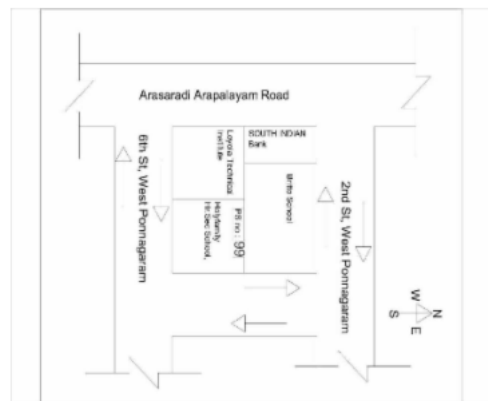

Key MAP View