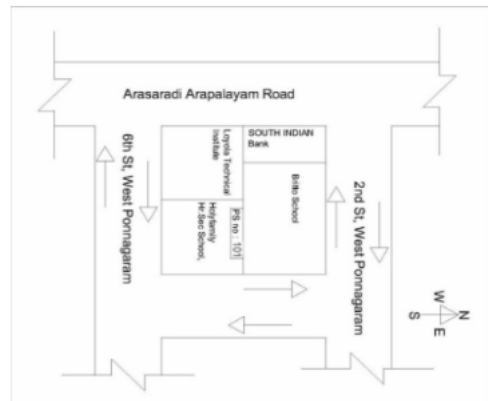

Cad View

Key MAP View