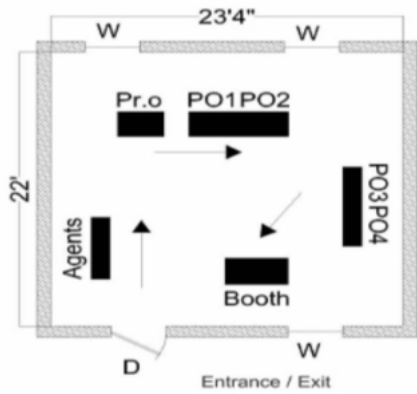

Cad View

Key MAP View