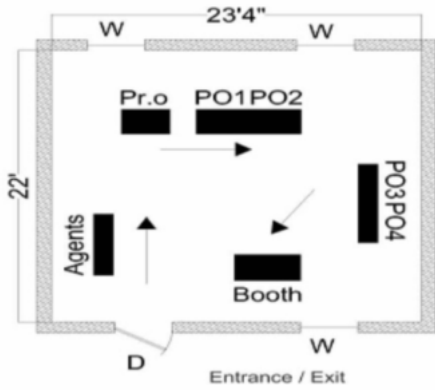

Google Map View

Polling Station Building Front View

Polling Station Front View

Cad View

Key MAP View

1 பெயர் : தங்கராஜ் தந்தை பெயர்: காளிமுத்து வீட்டு எண் : 1 வயது : 70 பாலினம் : ஆண் Photo is available	SBW1764018	2 பெயர் : தமிழரசி தந்தை பெயர்: தங்கராஜ் வீட்டு எண் : 1 வயது : 44 பாலினம் : பெண் Photo is available	GBT3948924	3 பெயர் : காளிதாஸ் தந்தை பெயர்: தங்கராஜ் வீட்டு எண் : 1 வயது : 41 பாலினம் : ஆண் Photo is available	GBT3949906
4 பெயர் : முனியாண்டி தந்தை பெயர்: தங்கராஜ் வீட்டு எண் : 1 வயது : 40 பாலினம் : ஆண் Photo is available	GBT3945631	5 பெயர் : முத்துமாரி தந்தை பெயர்: தங்கராஜ் வீட்டு எண் : 1 வயது : 37 பாலினம் : பெண் Photo is available	SBW0426221	6 பெயர் : கருப்பாயி கணவர் பெயர்: மாரியப்பன் வீட்டு எண் : 1E வயது : 73 பாலினம் : பெண் Photo is available	GBT5301247
7 பெயர் : முனியம்மாள் கணவர் பெயர்: சண்முகம் வீட்டு எண் : 1E வயது : 59 பாலினம் : பெண் Photo is available	SBW1090802	8 பெயர் : முத்துக்குமார் தந்தை பெயர்: வேலு வீட்டு எண் : 1E வயது : 46 பாலினம் : ஆண் Photo is available	GBT5306634	9 பெயர் : காயத்திரி கணவர் பெயர்: முத்துக்குமார் வீட்டு எண் : 1E வயது : 46 பாலினம் : பெண் Photo is available	GBT5306642
10 பெயர் : பன்னீர் செல்வம் தந்தை பெயர்: மாரியப்பன் வீட்டு எண் : 1E வயது : 46 பாலினம் : ஆண் Photo is available	SBW0610014	11 பெயர் : பாண்டி தந்தை பெயர்: கந்தசாமி வீட்டு எண் : 1E வயது : 44 பாலினம் : ஆண் Photo is available	SBW1764026	12 பெயர் : அமர ஜோதி கணவர் பெயர்: பாண்டி வீட்டு எண் : 1E வயது : 44 பாலினம் : பெண் Photo is available	SBW1240159
13 பெயர் : பிரேமா கணவர் பெயர்: பாண்டி வீட்டு எண் : 1E வயது : 43 பாலினம் : பெண் Photo is available	GBT1659648	14 பெயர் : நடராஜன் தந்தை பெயர்: கந்தசாமி வீட்டு எண் : 1E வயது : 42 பாலினம் : ஆண் Photo is available	SBW1146166	15 பெயர் : முத்துமாரி கணவர் பெயர்: அழகர் வீட்டு எண் : 1E வயது : 42 பாலினம் : பெண் Photo is available	SBW1146190
16 பெயர் : முத்துமாரி கணவர் பெயர்: மாரியப்பன் வீட்டு எண் : 1E வயது : 41 பாலினம் : பெண் Photo is available	SBW1351196	17 பெயர் : முருகலெட்சுமி கணவர் பெயர்: மகாலிங்கம் வீட்டு எண் : 1E வயது : 41 பாலினம் : பெண் Photo is available	SBW1351220	18 பெயர் : மீனாட்சி கணவர் பெயர்: ரெங்கசாமி வீட்டு எண் : 1E வயது : 40 பாலினம் : பெண் Photo is available	GBT3947074
19 பெயர் : வேல்முருகன் தந்தை பெயர்: பெருமாள் வீட்டு எண் : 1E வயது : 39 பாலினம் : ஆண் Photo is available	GBT5301239	20 பெயர் : முத்துகிருஷ்ணன் தந்தை பெயர்: அரிச்சந்திரன் வீட்டு எண் : 1E வயது : 39 பாலினம் : ஆண் Photo is available	GBT5301205	21 பெயர் : காளிமுத்து தந்தை பெயர்: சேது வீட்டு எண் : 1E வயது : 38 பாலினம் : ஆண் Photo is available	GBT5306659
22 பெயர் : தனம் கணவர் பெயர்: முனியசாமி வீட்டு எண் : 1E வயது : 38 பாலினம் : பெண் Photo is available	GBT5306626	23 பெயர் : ரெங்கசாமி தந்தை பெயர்: தங்கவேல் வீட்டு எண் : 1E வயது : 38 பாலினம் : ஆண் Photo is available	SBW1146109	24 பெயர் : சிலம்பரசி கணவர் பெயர்: மாரிமுத்து வீட்டு எண் : 1e வயது : 38 பாலினம் : பெண் Photo is available	SBW1146315
25 பெயர் : முத்துராஜா தந்தை பெயர்: ஐயப்பன் வீட்டு எண் : 1E வயது : 37 பாலினம் : ஆண் Photo is available	GBT5301213	26 பெயர் : வேல்முருகன் தந்தை பெயர்: பிச்சைமணி வீட்டு எண் : 1E வயது : 37 பாலினம் : ஆண் Photo is available	GBT5306600	27 பெயர் : ஆராயி தந்தை பெயர்: அழகர் வீட்டு எண் : 1E வயது : 37 பாலினம் : பெண் Photo is available	GBT5301197
28 பெயர் : புனிதா கணவர் பெயர்: கற்பகசெல்வம் வீட்டு எண் : 1E வயது : 37 பாலினம் : பெண் Photo is available	GBT5301122	29 பெயர் : தெய்வானை கணவர் பெயர்: நடராஜன் வீட்டு எண் : 1E வயது : 37 பாலினம் : பெண் Photo is available	SBW1146174	30 பெயர் : முத்துலெட்சுமி கணவர் பெயர்: முருகன் வீட்டு எண் : 1E வயது : 37 பாலினம் : பெண் Photo is available	SBW1044171