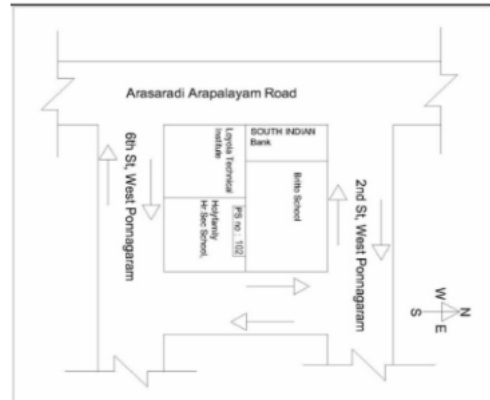

Cad View

Key MAP View