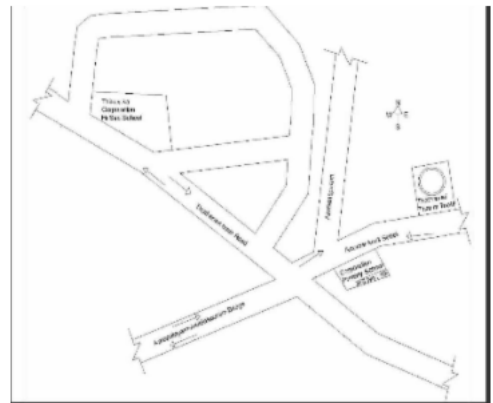

Google Map View

Polling Station Building Front View

Polling Station Front View

Cad View

Key MAP View

1	SBW2310662	பெயர் : ஜெ சித்ரா தேவி கணவர் பெயர் : ஜெயராஜ் வீட்டு எண் : 1 வயது : 40 பாலினம் : பெண்	Photo is available	2	SBW1106681	பெயர் : அன்பு தந்தை பெயர் : இராமர் வீட்டு எண் : 1E வயது : 52 பாலினம் : ஆண்	Photo is available	3	SBW0358341	பெயர் : ராமகிருஷ்ணசாமி தந்தை பெயர் : அழகர்சாமி வீட்டு எண் : 1E வயது : 50 பாலினம் : ஆண்	Photo is available
4	SBW1106483	பெயர் : வளர்மதி கணவர் பெயர் : அன்பு வீட்டு எண் : 1E வயது : 48 பாலினம் : பெண்	Photo is available	5	SBW0007690	பெயர் : மீனாதேவி கணவர் பெயர் : சரவணன் வீட்டு எண் : 1E வயது : 45 பாலினம் : பெண்	Photo is available	6	SBW1106699	பெயர் : ராஜவேலவன் தந்தை பெயர் : பவுளராஜ் வீட்டு எண் : 1E வயது : 45 பாலினம் : ஆண்	Photo is available
7	SBW0536136	பெயர் : ஜெயராஜ் தந்தை பெயர் : சின்னராஜ் வீட்டு எண் : 1E வயது : 42 பாலினம் : ஆண்	Photo is available	8	SBW1106905	பெயர் : மீனா கணவர் பெயர் : ராஜவேலவன் வீட்டு எண் : 1E வயது : 41 பாலினம் : பெண்	Photo is available	9	SBW0358325	பெயர் : ரகுபதி தந்தை பெயர் : சாய்ராம் வீட்டு எண் : 1E வயது : 37 பாலினம் : ஆண்	Photo is available
10	SBW0720011	பெயர் : ராம்பிரசாத் ரா தந்தை பெயர் : ராமலிங்கம் வீட்டு எண் : 1E வயது : 37 பாலினம் : ஆண்	Photo is available	11	SBW1284132	பெயர் : நிஷாந்தி தந்தை பெயர் : நாகராஜன் வீட்டு எண் : 1E வயது : 36 பாலினம் : பெண்	Photo is available	12	SBW0864249	பெயர் : பிரபு தந்தை பெயர் : மோகன் வீட்டு எண் : 1E வயது : 33 பாலினம் : ஆண்	Photo is available
13	SBW2306603	பெயர் : மீ தனலட்சுமி தந்தை பெயர் : பி மீனாபாண்டி வீட்டு எண் : 1 பெரியசாமி தெரு அருள்தாஸ்புர வயது : 20 பாலினம் : பெண்	Photo is available	14	SBW0535815	பெயர் : கருப்பையா தந்தை பெயர் : சின்னன் வீட்டு எண் : 7 வயது : 74 பாலினம் : ஆண்	Photo is available	15	SBW2139897	பெயர் : ரா பாண்டித்துரை தந்தை பெயர் : ராஜா வீட்டு எண் : 8/25 வயது : 32 பாலினம் : ஆண்	Photo is available
16	SBW2031524	பெயர் : சஞ்சய் குமார் தந்தை பெயர் : சோலை வீட்டு எண் : 8ஏ வயது : 25 பாலினம் : ஆண்	Photo is available	17	SBW2164663	பெயர் : இனியவன் தந்தை பெயர் : சோலை வீட்டு எண் : 8 ஏ வயது : 22 பாலினம் : ஆண்	Photo is available	18	FFT4935045	பெயர் : சோலை தந்தை பெயர் : கட்டாரிபெரியமாயன் வீட்டு எண் : 8A-1 வயது : 56 பாலினம் : ஆண்	Photo is available
19	FFT4953063	பெயர் : தேவி கணவர் பெயர் : சோலை வீட்டு எண் : 8A-1 வயது : 48 பாலினம் : பெண்	Photo is available	20	SBW2261162	பெயர் : ராஜசேகர் தந்தை பெயர் : ராஜேந்திரன் வீட்டு எண் : 8ஏ/1 வயது : 20 பாலினம் : ஆண்	Photo is available	21	SBW1580778	பெயர் : பிரகாஷ் தந்தை பெயர் : சோலை வீட்டு எண் : 8ஏ2 வயது : 27 பாலினம் : ஆண்	Photo is available
S 22	SBW0008458	பெயர் : ஆசைக்குமார் தந்தை பெயர் : ராஜகேசவன் வீட்டு எண் : 8A-8 வயது : 40 பாலினம் : ஆண்	Photo is available	23	SBW1408848	பெயர் : ஜெயலட்சுமி தந்தை பெயர் : சின்னராஜ் வீட்டு எண் : 9 வயது : 29 பாலினம் : பெண்	Photo is available	24	SBW0862391	பெயர் : கண்ணன் தந்தை பெயர் : சின்னராஜ் வீட்டு எண் : 9A வயது : 36 பாலினம் : ஆண்	Photo is available
25	SKU0830489	பெயர் : நாகம்மாள் கணவர் பெயர் : பெருமாள் வீட்டு எண் : 10 வயது : 54 பாலினம் : பெண்	Photo is available	26	SBW0358416	பெயர் : விஜயன் தந்தை பெயர் : நாகய்யா வீட்டு எண் : 10 வயது : 51 பாலினம் : ஆண்	Photo is available	27	SBW2316206	பெயர் : லெனின் தாயின் பெயர் : லெட்சுமி வீட்டு எண் : 10 வயது : 20 பாலினம் : ஆண்	Photo is available
28	FFT1932912	பெயர் : இந்திராணி கணவர் பெயர் : ராஜகோபால் வீட்டு எண் : 10-1 வயது : 70 பாலினம் : பெண்	Photo is available	29	FFT4930855	பெயர் : விஜயா தந்தை பெயர் : ராஜகோபால் வீட்டு எண் : 10-1 வயது : 49 பாலினம் : பெண்	Photo is available	30	FFT4932307	பெயர் : கணேசன் தந்தை பெயர் : ராஜகோபால் வீட்டு எண் : 10-1 வயது : 45 பாலினம் : ஆண்	Photo is available