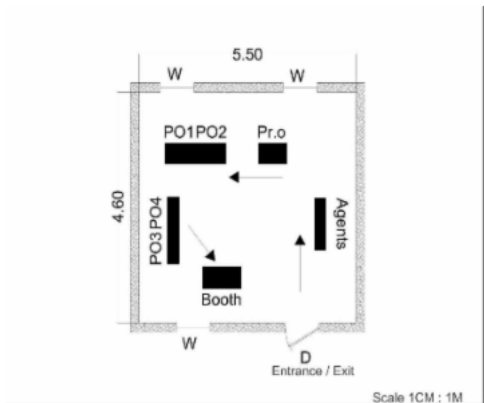

Google Map View

Polling Station Building Front View

Polling Station Front View

Cad View

Key MAP View

1	SBW2310662	பெயர் : ஜெ சித்ரா தேவி கணவர் பெயர் : ஜெயராஜ் வீட்டு எண் : 1 வயது : 40 பாலினம் : பெண்	Photo is available	2	SBW1106681	பெயர் : அன்பு தந்தை பெயர் : இராமர் வீட்டு எண் : 1E வயது : 52 பாலினம் : ஆண்	Photo is available	3	SBW0358341	பெயர் : ராமகிருஷ்ணசாமி தந்தை பெயர் : அழகர்சாமி வீட்டு எண் : 1E வயது : 50 பாலினம் : ஆண்	Photo is available
4	SBW1106483	பெயர் : வளர்மதி கணவர் பெயர் : அன்பு வீட்டு எண் : 1E வயது : 48 பாலினம் : பெண்	Photo is available	5	SBW0007690	பெயர் : மீனாதேவி கணவர் பெயர் : சரவணன் வீட்டு எண் : 1E வயது : 45 பாலினம் : பெண்	Photo is available	6	SBW1106699	பெயர் : ராஜவேலவன் தந்தை பெயர் : பவுளராஜ் வீட்டு எண் : 1E வயது : 45 பாலினம் : ஆண்	Photo is available
7	SBW0536136	பெயர் : ஜெயராஜ் தந்தை பெயர் : சின்னராஜ் வீட்டு எண் : 1E வயது : 42 பாலினம் : ஆண்	Photo is available	8	SBW1106905	பெயர் : மீனா கணவர் பெயர் : ராஜவேலவன் வீட்டு எண் : 1E வயது : 41 பாலினம் : பெண்	Photo is available	9	SBW0358325	பெயர் : ரகுபதி தந்தை பெயர் : சாய்ராம் வீட்டு எண் : 1E வயது : 37 பாலினம் : ஆண்	Photo is available
10	SBW0720011	பெயர் : ராம்பிரசாத் ரா தந்தை பெயர் : ராமலிங்கம் வீட்டு எண் : 1E வயது : 37 பாலினம் : ஆண்	Photo is available	11	SBW1284132	பெயர் : நிஷாந்தி தந்தை பெயர் : நாகராஜன் வீட்டு எண் : 1E வயது : 36 பாலினம் : பெண்	Photo is available	12	SBW0864249	பெயர் : பிரபு தந்தை பெயர் : மோகன் வீட்டு எண் : 1E வயது : 33 பாலினம் : ஆண்	Photo is available
13	SBW2306603	பெயர் : மீ தனலட்சுமி தந்தை பெயர் : பி மீனாபாண்டி வீட்டு எண் : 1 பெரியசாமி தெரு அருள்தாஸ்புர வயது : 20 பாலினம் : பெண்	Photo is available	14	SBW0535815	பெயர் : கருப்பையா தந்தை பெயர் : சின்னன் வீட்டு எண் : 7 வயது : 74 பாலினம் : ஆண்	Photo is available	15	SBW2139897	பெயர் : ரா பாண்டித்துரை தந்தை பெயர் : ராஜா வீட்டு எண் : 8/25 வயது : 32 பாலினம் : ஆண்	Photo is available
16	SBW2031524	பெயர் : சஞ்சய் குமார் தந்தை பெயர் : சோலை வீட்டு எண் : 8ஏ வயது : 25 பாலினம் : ஆண்	Photo is available	17	SBW2164663	பெயர் : இனியவன் தந்தை பெயர் : சோலை வீட்டு எண் : 8 ஏ வயது : 22 பாலினம் : ஆண்	Photo is available	18	FFT4935045	பெயர் : சோலை தந்தை பெயர் : கட்டாரிபெரியமாயன் வீட்டு எண் : 8A-1 வயது : 56 பாலினம் : ஆண்	Photo is available
19	FFT4953063	பெயர் : தேவி கணவர் பெயர் : சோலை வீட்டு எண் : 8A-1 வயது : 48 பாலினம் : பெண்	Photo is available	20	SBW2261162	பெயர் : ராஜசேகர் தந்தை பெயர் : ராஜேந்திரன் வீட்டு எண் : 8ஏ/1 வயது : 20 பாலினம் : ஆண்	Photo is available	21	SBW1580778	பெயர் : பிரகாஷ் தந்தை பெயர் : சோலை வீட்டு எண் : 8ஏ2 வயது : 27 பாலினம் : ஆண்	Photo is available
S 22	SBW0008458	பெயர் : ஆசைக்குமார் தந்தை பெயர் : ராஜகேசவன் வீட்டு எண் : 8A-8 வயது : 40 பாலினம் : ஆண்	Photo is available	23	SBW1408848	பெயர் : ஜெயலட்சுமி தந்தை பெயர் : சின்னராஜ் வீட்டு எண் : 9 வயது : 29 பாலினம் : பெண்	Photo is available	24	SBW0862391	பெயர் : கண்ணன் தந்தை பெயர் : சின்னராஜ் வீட்டு எண் : 9A வயது : 36 பாலினம் : ஆண்	Photo is available
25	SKU0830489	பெயர் : நாகம்மாள் கணவர் பெயர் : பெருமாள் வீட்டு எண் : 10 வயது : 54 பாலினம் : பெண்	Photo is available	26	SBW0358416	பெயர் : விஜயன் தந்தை பெயர் : நாகய்யா வீட்டு எண் : 10 வயது : 51 பாலினம் : ஆண்	Photo is available	27	SBW2316206	பெயர் : லெனின் தாயின் பெயர் : லெட்சுமி வீட்டு எண் : 10 வயது : 20 பாலினம் : ஆண்	Photo is available
28	FFT1932912	பெயர் : இந்திராணி கணவர் பெயர் : ராஜகோபால் வீட்டு எண் : 10-1 வயது : 70 பாலினம் : பெண்	Photo is available	29	FFT4930855	பெயர் : விஜயா தந்தை பெயர் : ராஜகோபால் வீட்டு எண் : 10-1 வயது : 49 பாலினம் : பெண்	Photo is available	30	FFT4932307	பெயர் : கணேசன் தந்தை பெயர் : ராஜகோபால் வீட்டு எண் : 10-1 வயது : 45 பாலினம் : ஆண்	Photo is available