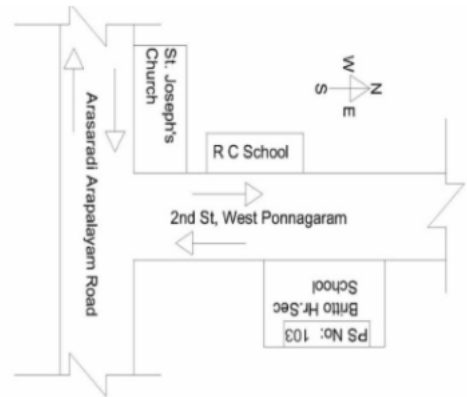

Google Map View

Polling Station Building Front View

Polling Station Front View

Cad View

Key MAP View

சட்டமன்றத் தொகுதியின் எண் மற்றும் பெயர் : 193-மதுரை (மையம்),
பிரிவு எண் மற்றும் பெயர் 1-மதுரை (மா), விசுவாசுபுரி 5வது தெரு வார்டு 58,