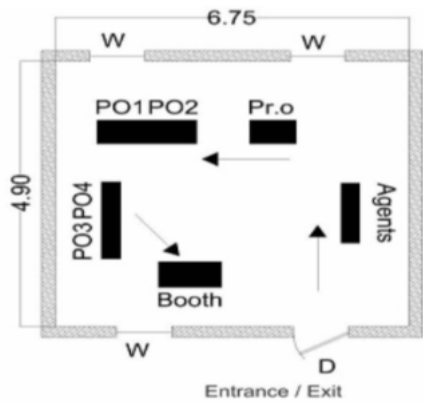

Google Map View

Polling Station Building Front View

Polling Station Front View

Cad View

Key MAP View

சட்டமன்றத் தொகுதியின் எண் மற்றும் பெயர் : 193-மதுரை (மையம்),
பிரிவு எண் மற்றும் பெயர் 1-மதுரை (மா), விசுவாசுபுரி 5வது தெரு வார்டு 58,