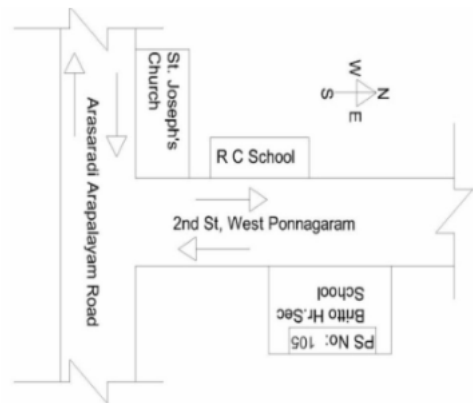

Key MAP View