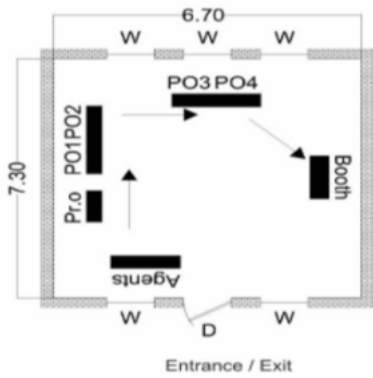

Google Map View

Polling Station Building Front View

Polling Station Front View

Cad View

Key MAP View

1 பெயர் : வசந்தி கணவர் பெயர்: போஸ் வீட்டு எண் : 1ஏ வயது : 54 பாலினம் : பெண் Photo is available	SBW2149599	2 பெயர் : காள்ஸ்வரி தந்தை பெயர்: போஸ் வீட்டு எண் : 1ஏ வயது : 22 பாலினம் : பெண் Photo is available	SBW2161735	3 பெயர் : செல்லம் தந்தை பெயர்: அய்யாக்கண்ணு வீட்டு எண் : 1E வயது : 92 பாலினம் : ஆண் Photo is available	SBW1774264
4 பெயர் : பஞ்சவர்ணம் கணவர் பெயர்: ராசு வீட்டு எண் : 1E வயது : 73 பாலினம் : பெண் Photo is available	SBW0740407	5 பெயர் : ராஜேஸ்வரி கணவர் பெயர்: கிட்டப்பா வீட்டு எண் : 1E வயது : 62 பாலினம் : பெண் Photo is available	SBW0613083	6 பெயர் : முத்துலெட்சுமி கணவர் பெயர்: கருப்பையா வீட்டு எண் : 1E வயது : 58 பாலினம் : பெண் Photo is available	SBW0801217
7 பெயர் : ராமசந்திரன் தந்தை பெயர்: சுருளிஆசாரி வீட்டு எண் : 1E வயது : 55 பாலினம் : ஆண் Photo is available	SBW1045681	8 பெயர் : முத்துஇருளாயி தந்தை பெயர்: சிவகுருநாதன் வீட்டு எண் : 1E வயது : 54 பாலினம் : ஆண் Photo is available	SBW0801522	9 பெயர் : ரமேஷ் தந்தை பெயர்: கருப்பையா வீட்டு எண் : 1E வயது : 49 பாலினம் : ஆண் Photo is available	SBW0612713
10 பெயர் : சாந்தி தேவி கணவர் பெயர்: மஜீந்தர் வீட்டு எண் : 1E வயது : 49 பாலினம் : பெண் Photo is available	SBW0801654	11 பெயர் : ரமேஷ் தந்தை பெயர்: முத்துகிருஷ்ணன் வீட்டு எண் : 1E வயது : 48 பாலினம் : ஆண் Photo is available	SBW0612689	12 பெயர் : கலாதேவி கணவர் பெயர்: குமார் வீட்டு எண் : 1E வயது : 46 பாலினம் : பெண் Photo is available	GBT3790029
13 பெயர் : வளர்மதி கணவர் பெயர்: ரமேஷ் வீட்டு எண் : 1E வயது : 45 பாலினம் : பெண் Photo is available	SBW0612705	14 பெயர் : குமார் தந்தை பெயர்: பஞ்சவர்ணம் வீட்டு எண் : 1E வயது : 45 பாலினம் : ஆண் Photo is available	SBW0740308	15 பெயர் : பவுளரோஜா கணவர் பெயர்: ஜெயபாண்டி வீட்டு எண் : 1E வயது : 42 பாலினம் : பெண் Photo is available	SBW0801126
16 பெயர் : கயல்விழி தந்தை பெயர்: பரமன் வீட்டு எண் : 1E வயது : 41 பாலினம் : பெண் Photo is available	SBW0612465	# 17 பெயர் : ம ஜெயபுரி கணவர் பெயர்: மகேந்திரன் வீட்டு எண் : 1E வயது : 40 பாலினம் : பெண் Photo is available	SBW0922518	18 பெயர் : சந்திரசேகர் தந்தை பெயர்: கருப்பையா வீட்டு எண் : 1E வயது : 40 பாலினம் : ஆண் Photo is available	SBW0801605
19 பெயர் : ராஜேஸ்வரி கணவர் பெயர்: விருமாண்டி வீட்டு எண் : 1E வயது : 36 பாலினம் : பெண் Photo is available	SBW0801514	20 பெயர் : லெட்சுமணன் தந்தை பெயர்: பரமசிவம் வீட்டு எண் : 1E வயது : 34 பாலினம் : ஆண் Photo is available	SBW0801340	21 பெயர் : அரவிந்த் தந்தை பெயர்: வெங்கிடசாமி வீட்டு எண் : 1E வயது : 31 பாலினம் : ஆண் Photo is available	SBW1098904
22 பெயர் : விக்னேஷ் தந்தை பெயர்: ரவிச்சந்திரன் வீட்டு எண் : 1E வயது : 30 பாலினம் : ஆண் Photo is available	SBW1148212	23 பெயர் : ராஜேஸ்வரி தந்தை பெயர்: கிருஷ்ணராஜ் வீட்டு எண் : 1E வயது : 30 பாலினம் : பெண் Photo is available	SBW1148006	24 பெயர் : வெங்கிடசாமி தந்தை பெயர்: இராமசாமி வீட்டு எண் : 1-E வயது : 71 பாலினம் : ஆண் Photo is available	GBT5303433
25 பெயர் : கண்ணதாசன் தந்தை பெயர்: தங்கையா வீட்டு எண் : 1-E வயது : 56 பாலினம் : ஆண் Photo is available	GBT5303581	26 பெயர் : கண்ணன் தந்தை பெயர்: மாயாண்டி வீட்டு எண் : 1-E வயது : 51 பாலினம் : ஆண் Photo is available	GBT5303557	27 பெயர் : புவனேஸ்வரி கணவர் பெயர்: கண்ணதாசன் வீட்டு எண் : 1-E வயது : 45 பாலினம் : பெண் Photo is available	GBT5303573
28 பெயர் : தமிழரசி கணவர் பெயர்: சுதாகர் வீட்டு எண் : 1-E வயது : 39 பாலினம் : பெண் Photo is available	GBT5303532	29 பெயர் : வினோத்குமார் தந்தை பெயர்: அமர்நாத் வீட்டு எண் : 1-E வயது : 37 பாலினம் : ஆண் Photo is available	GBT5303474	30 பெயர் : ஜெயபாண்டி தந்தை பெயர்: நடராஜன் வீட்டு எண் : 1e-63a வயது : 43 பாலினம் : ஆண் Photo is available	SBW1422260