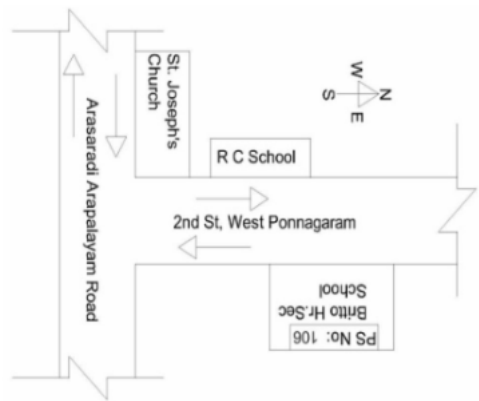

Google Map View

Polling Station Building Front View

Polling Station Front View

Cad View

Key MAP View

1 பெயர் : வசந்தி கணவர் பெயர்: போஸ் வீட்டு எண் : 1ஏ வயது : 54 பாலினம் : பெண் Photo is available	SBW2149599	2 பெயர் : காள்ஸ்வரி தந்தை பெயர்: போஸ் வீட்டு எண் : 1ஏ வயது : 22 பாலினம் : பெண் Photo is available	SBW2161735	3 பெயர் : செல்லம் தந்தை பெயர்: அய்யாக்கண்ணு வீட்டு எண் : 1E வயது : 92 பாலினம் : ஆண் Photo is available	SBW1774264
4 பெயர் : பஞ்சவர்ணம் கணவர் பெயர்: ராசு வீட்டு எண் : 1E வயது : 73 பாலினம் : பெண் Photo is available	SBW0740407	5 பெயர் : ராஜேஸ்வரி கணவர் பெயர்: கிட்டப்பா வீட்டு எண் : 1E வயது : 62 பாலினம் : பெண் Photo is available	SBW0613083	6 பெயர் : முத்துலெட்சுமி கணவர் பெயர்: கருப்பையா வீட்டு எண் : 1E வயது : 58 பாலினம் : பெண் Photo is available	SBW0801217
7 பெயர் : ராமசந்திரன் தந்தை பெயர்: சுருளிஆசாரி வீட்டு எண் : 1E வயது : 55 பாலினம் : ஆண் Photo is available	SBW1045681	8 பெயர் : முத்துஇருளாயி தந்தை பெயர்: சிவகுருநாதன் வீட்டு எண் : 1E வயது : 54 பாலினம் : ஆண் Photo is available	SBW0801522	9 பெயர் : ரமேஷ் தந்தை பெயர்: கருப்பையா வீட்டு எண் : 1E வயது : 49 பாலினம் : ஆண் Photo is available	SBW0612713
10 பெயர் : சாந்தி தேவி கணவர் பெயர்: மஜீந்தர் வீட்டு எண் : 1E வயது : 49 பாலினம் : பெண் Photo is available	SBW0801654	11 பெயர் : ரமேஷ் தந்தை பெயர்: முத்துகிருஷ்ணன் வீட்டு எண் : 1E வயது : 48 பாலினம் : ஆண் Photo is available	SBW0612689	12 பெயர் : கலாதேவி கணவர் பெயர்: குமார் வீட்டு எண் : 1E வயது : 46 பாலினம் : பெண் Photo is available	GBT3790029
13 பெயர் : வளர்மதி கணவர் பெயர்: ரமேஷ் வீட்டு எண் : 1E வயது : 45 பாலினம் : பெண் Photo is available	SBW0612705	14 பெயர் : குமார் தந்தை பெயர்: பஞ்சவர்ணம் வீட்டு எண் : 1E வயது : 45 பாலினம் : ஆண் Photo is available	SBW0740308	15 பெயர் : பவுளரோஜா கணவர் பெயர்: ஜெயபாண்டி வீட்டு எண் : 1E வயது : 42 பாலினம் : பெண் Photo is available	SBW0801126
16 பெயர் : கயல்விழி தந்தை பெயர்: பரமன் வீட்டு எண் : 1E வயது : 41 பாலினம் : பெண் Photo is available	SBW0612465	# 17 பெயர் : ம ஜெயபுரி கணவர் பெயர்: மகேந்திரன் வீட்டு எண் : 1E வயது : 40 பாலினம் : பெண் Photo is available	SBW0922518	18 பெயர் : சந்திரசேகர் தந்தை பெயர்: கருப்பையா வீட்டு எண் : 1E வயது : 40 பாலினம் : ஆண் Photo is available	SBW0801605
19 பெயர் : ராஜேஸ்வரி கணவர் பெயர்: விருமாண்டி வீட்டு எண் : 1E வயது : 36 பாலினம் : பெண் Photo is available	SBW0801514	20 பெயர் : லெட்சுமணன் தந்தை பெயர்: பரமசிவம் வீட்டு எண் : 1E வயது : 34 பாலினம் : ஆண் Photo is available	SBW0801340	21 பெயர் : அரவிந்த் தந்தை பெயர்: வெங்கிடசாமி வீட்டு எண் : 1E வயது : 31 பாலினம் : ஆண் Photo is available	SBW1098904
22 பெயர் : விக்னேஷ் தந்தை பெயர்: ரவிச்சந்திரன் வீட்டு எண் : 1E வயது : 30 பாலினம் : ஆண் Photo is available	SBW1148212	23 பெயர் : ராஜேஸ்வரி தந்தை பெயர்: கிருஷ்ணராஜ் வீட்டு எண் : 1E வயது : 30 பாலினம் : பெண் Photo is available	SBW1148006	24 பெயர் : வெங்கிடசாமி தந்தை பெயர்: இராமசாமி வீட்டு எண் : 1-E வயது : 71 பாலினம் : ஆண் Photo is available	GBT5303433
25 பெயர் : கண்ணதாசன் தந்தை பெயர்: தங்கையா வீட்டு எண் : 1-E வயது : 56 பாலினம் : ஆண் Photo is available	GBT5303581	26 பெயர் : கண்ணன் தந்தை பெயர்: மாயாண்டி வீட்டு எண் : 1-E வயது : 51 பாலினம் : ஆண் Photo is available	GBT5303557	27 பெயர் : புவனேஸ்வரி கணவர் பெயர்: கண்ணதாசன் வீட்டு எண் : 1-E வயது : 45 பாலினம் : பெண் Photo is available	GBT5303573
28 பெயர் : தமிழரசி கணவர் பெயர்: சுதாகர் வீட்டு எண் : 1-E வயது : 39 பாலினம் : பெண் Photo is available	GBT5303532	29 பெயர் : வினோத்குமார் தந்தை பெயர்: அமர்நாத் வீட்டு எண் : 1-E வயது : 37 பாலினம் : ஆண் Photo is available	GBT5303474	30 பெயர் : ஜெயபாண்டி தந்தை பெயர்: நடராஜன் வீட்டு எண் : 1e-63a வயது : 43 பாலினம் : ஆண் Photo is available	SBW1422260