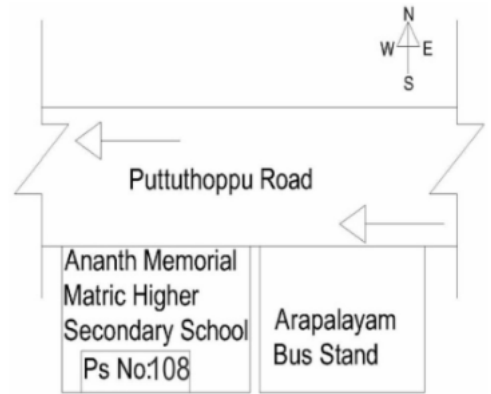

Google Map View

Polling Station Building Front View

Polling Station Front View

Cad View

Key MAP View

1 பெயர் : சாந்தா கணவர் பெயர்: அய்யாவு வீட்டு எண் : 1 வயது : 60 பாலினம் : பெண்	GBT3773868 Photo is available	2 பெயர் : லெட்சுமி கணவர் பெயர்: முனியாண்டி வீட்டு எண் : 1 வயது : 60 பாலினம் : பெண்	GBT1684992 Photo is available	3 பெயர் : முனியாண்டி தந்தை பெயர்: தடியன் வீட்டு எண் : 1 வயது : 57 பாலினம் : ஆண்	GBT1684984 Photo is available
4 பெயர் : முத்துபாண்டி தந்தை பெயர்: அய்யாவு வீட்டு எண் : 1 வயது : 45 பாலினம் : ஆண்	GBT3775624 Photo is available	5 பெயர் : தமிழ்செல்வி கணவர் பெயர்: முத்துபாண்டி வீட்டு எண் : 1 வயது : 43 பாலினம் : பெண்	GBT4812921 Photo is available	6 பெயர் : மணிகண்டன் தந்தை பெயர்: பட்டன் வீட்டு எண் : 1E வயது : 36 பாலினம் : ஆண்	GBT5302179 Photo is available
7 பெயர் : கருப்பசாமி தாயின் பெயர்: சரஸ்வதி வீட்டு எண் : 1E வயது : 36 பாலினம் : ஆண்	GBT5302211 Photo is available	8 பெயர் : மூர்த்திபாண்டி தந்தை பெயர்: மதுரைவீரன் வீட்டு எண் : 1E வயது : 36 பாலினம் : ஆண்	SBW1046564 Photo is available	9 பெயர் : பாண்டிமீன் முனியாண்டி தந்தை பெயர்: முனியாண்டி வீட்டு எண் : 1E வயது : 36 பாலினம் : பெண்	GBT5302203 Photo is available
10 பெயர் : ஷமீர் தந்தை பெயர்: முனவர்கான் வீட்டு எண் : 1e வயது : 33 பாலினம் : ஆண்	SBW0923581 Photo is available	11 பெயர் : பாலமுருகன் தந்தை பெயர்: ராமபாண்டி வீட்டு எண் : 1E வயது : 33 பாலினம் : ஆண்	SBW1149087 Photo is available	12 பெயர் : முருகேஸ்வரி தந்தை பெயர்: சிவக்குமார் வீட்டு எண் : 1E வயது : 30 பாலினம் : பெண்	SBW1241256 Photo is available
13 பெயர் : சண்முகவள்ளி முனியசாமி கணவர் பெயர்: முனியசாமி வீட்டு எண் : 2 வயது : 44 பாலினம் : பெண்	SBW2246502 Photo is available	14 பெயர் : பாக்கியலெட்சுமி தந்தை பெயர்: முனியாண்டி வீட்டு எண் : 2 வயது : 33 பாலினம் : பெண்	SBW0801951 Photo is available	15 பெயர் : குருமுன்ஸ் மு தந்தை பெயர்: முனியசாமி வீட்டு எண் : 2 வயது : 26 பாலினம் : ஆண்	SBW2281889 Photo is available
# 16 பெயர் : வேளாங்கண்ணி அல்போன்ஸ் கணவர் பெயர்: அல்போன்ஸ் வீட்டு எண் : 2A வயது : 83 பாலினம் : பெண்	SBW0614735 Photo is available	17 பெயர் : சேவியர் தந்தை பெயர்: அல்போன்ஸ் வீட்டு எண் : 2A வயது : 46 பாலினம் : ஆண்	SBW0614693 Photo is available	18 பெயர் : யுவதர்ஷிணி முத்துபாண்டி தந்தை பெயர்: முத்துபாண்டி வீட்டு எண் : 2டி.டி.ரோடு பூங்காநகா வயது : 21 பாலினம் : பெண்	SBW2230175 Photo is available
19 பெயர் : பாண்டிமாதேவி தந்தை பெயர்: முத்துப்பாண்டியன் வீட்டு எண் : 3 வயது : 34 பாலினம் : பெண்	SBW0614768 Photo is available	20 பெயர் : ராஜபாண்டி தந்தை பெயர்: முத்துப்பாண்டியன் வீட்டு எண் : 3 வயது : 30 பாலினம் : ஆண்	SBW1149095 Photo is available	21 பெயர் : ஜெயபாண்டி தந்தை பெயர்: முத்துப்பாண்டியன் வீட்டு எண் : 3 வயது : 28 பாலினம் : ஆண்	SBW1422708 Photo is available
22 பெயர் : காளிமுத்து தந்தை பெயர்: அழகர் வீட்டு எண் : 4 வயது : 77 பாலினம் : ஆண்	GBT377513 Photo is available	23 பெயர் : ராசுமணி தந்தை பெயர்: சுப்பையாத்தேவர் வீட்டு எண் : 5 வயது : 69 பாலினம் : ஆண்	SBW0923813 Photo is available	24 பெயர் : ராணி கணவர் பெயர்: ராசுமணி வீட்டு எண் : 5 வயது : 58 பாலினம் : பெண்	SBW0923755 Photo is available
25 பெயர் : அஞ்சலி கணவர் பெயர்: அருள்குமார் வீட்டு எண் : 5 வயது : 35 பாலினம் : பெண்	SBW0923326 Photo is available	26 பெயர் : அருள்குமார் தந்தை பெயர்: ராசுமணி வீட்டு எண் : 5-6 வயது : 45 பாலினம் : ஆண்	GBT3774734 Photo is available	27 பெயர் : மதுரம் தந்தை பெயர்: துரைப்பாண்டி வீட்டு எண் : 6a வயது : 58 பாலினம் : ஆண்	SBW0614354 Photo is available
28 பெயர் : அதிஸ்டமரியாள் கணவர் பெயர்: மதுரம் வீட்டு எண் : 6A வயது : 51 பாலினம் : பெண்	SBW1479765 Photo is available	29 பெயர் : எம்மாள் மெல்சி தந்தை பெயர்: மதுரம் வீட்டு எண் : 6A வயது : 30 பாலினம் : பெண்	SBW1384544 Photo is available	30 பெயர் : துரைராஜ் டேவின்சன் தந்தை பெயர்: மதுரம் வீட்டு எண் : 6A வயது : 28 பாலினம் : ஆண்	SBW1384536 Photo is available