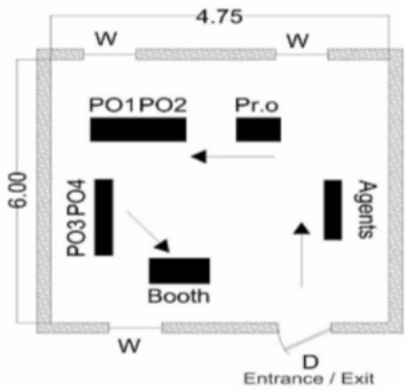

Google Map View

Polling Station Building Front View

Polling Station Front View

Cad View

Key MAP View

1 பெயர் : சாந்தா கணவர் பெயர்: அய்யாவு வீட்டு எண் : 1 வயது : 60 பாலினம் : பெண்	GBT3773868 Photo is available	2 பெயர் : லெட்சுமி கணவர் பெயர்: முனியாண்டி வீட்டு எண் : 1 வயது : 60 பாலினம் : பெண்	GBT1684992 Photo is available	3 பெயர் : முனியாண்டி தந்தை பெயர்: தடியன் வீட்டு எண் : 1 வயது : 57 பாலினம் : ஆண்	GBT1684984 Photo is available
4 பெயர் : முத்துபாண்டி தந்தை பெயர்: அய்யாவு வீட்டு எண் : 1 வயது : 45 பாலினம் : ஆண்	GBT3775624 Photo is available	5 பெயர் : தமிழ்செல்வி கணவர் பெயர்: முத்துபாண்டி வீட்டு எண் : 1 வயது : 43 பாலினம் : பெண்	GBT4812921 Photo is available	6 பெயர் : மணிகண்டன் தந்தை பெயர்: பட்டன் வீட்டு எண் : 1E வயது : 36 பாலினம் : ஆண்	GBT5302179 Photo is available
7 பெயர் : கருப்பசாமி தாயின் பெயர்: சரஸ்வதி வீட்டு எண் : 1E வயது : 36 பாலினம் : ஆண்	GBT5302211 Photo is available	8 பெயர் : மூர்த்திபாண்டி தந்தை பெயர்: மதுரைவீரன் வீட்டு எண் : 1E வயது : 36 பாலினம் : ஆண்	SBW1046564 Photo is available	9 பெயர் : பாண்டிமீன் முனியாண்டி தந்தை பெயர்: முனியாண்டி வீட்டு எண் : 1E வயது : 36 பாலினம் : பெண்	GBT5302203 Photo is available
10 பெயர் : ஷமீர் தந்தை பெயர்: முனவர்கான் வீட்டு எண் : 1e வயது : 33 பாலினம் : ஆண்	SBW0923581 Photo is available	11 பெயர் : பாலமுருகன் தந்தை பெயர்: ராமபாண்டி வீட்டு எண் : 1E வயது : 33 பாலினம் : ஆண்	SBW1149087 Photo is available	12 பெயர் : முருகேஸ்வரி தந்தை பெயர்: சிவக்குமார் வீட்டு எண் : 1E வயது : 30 பாலினம் : பெண்	SBW1241256 Photo is available
13 பெயர் : சண்முகவள்ளி முனியசாமி கணவர் பெயர்: முனியசாமி வீட்டு எண் : 2 வயது : 44 பாலினம் : பெண்	SBW2246502 Photo is available	14 பெயர் : பாக்கியலெட்சுமி தந்தை பெயர்: முனியாண்டி வீட்டு எண் : 2 வயது : 33 பாலினம் : பெண்	SBW0801951 Photo is available	15 பெயர் : குருமுன்ஸ் மு தந்தை பெயர்: முனியசாமி வீட்டு எண் : 2 வயது : 26 பாலினம் : ஆண்	SBW2281889 Photo is available
# 16 பெயர் : வேளாங்கண்ணி அல்போன்ஸ் கணவர் பெயர்: அல்போன்ஸ் வீட்டு எண் : 2A வயது : 83 பாலினம் : பெண்	SBW0614735 Photo is available	17 பெயர் : சேவியர் தந்தை பெயர்: அல்போன்ஸ் வீட்டு எண் : 2A வயது : 46 பாலினம் : ஆண்	SBW0614693 Photo is available	18 பெயர் : யுவதர்ஷிணி முத்துபாண்டி தந்தை பெயர்: முத்துபாண்டி வீட்டு எண் : 2டி.டி.ரோடு பூங்காநகா வயது : 21 பாலினம் : பெண்	SBW2230175 Photo is available
19 பெயர் : பாண்டிமாதேவி தந்தை பெயர்: முத்துப்பாண்டியன் வீட்டு எண் : 3 வயது : 34 பாலினம் : பெண்	SBW0614768 Photo is available	20 பெயர் : ராஜபாண்டி தந்தை பெயர்: முத்துப்பாண்டியன் வீட்டு எண் : 3 வயது : 30 பாலினம் : ஆண்	SBW1149095 Photo is available	21 பெயர் : ஜெயபாண்டி தந்தை பெயர்: முத்துப்பாண்டியன் வீட்டு எண் : 3 வயது : 28 பாலினம் : ஆண்	SBW1422708 Photo is available
22 பெயர் : காளிமுத்து தந்தை பெயர்: அழகர் வீட்டு எண் : 4 வயது : 77 பாலினம் : ஆண்	GBT377513 Photo is available	23 பெயர் : ராசுமணி தந்தை பெயர்: சுப்பையாத்தேவர் வீட்டு எண் : 5 வயது : 69 பாலினம் : ஆண்	SBW0923813 Photo is available	24 பெயர் : ராணி கணவர் பெயர்: ராசுமணி வீட்டு எண் : 5 வயது : 58 பாலினம் : பெண்	SBW0923755 Photo is available
25 பெயர் : அஞ்சலி கணவர் பெயர்: அருள்குமார் வீட்டு எண் : 5 வயது : 35 பாலினம் : பெண்	SBW0923326 Photo is available	26 பெயர் : அருள்குமார் தந்தை பெயர்: ராசுமணி வீட்டு எண் : 5-6 வயது : 45 பாலினம் : ஆண்	GBT3774734 Photo is available	27 பெயர் : மதுரம் தந்தை பெயர்: துரைப்பாண்டி வீட்டு எண் : 6a வயது : 58 பாலினம் : ஆண்	SBW0614354 Photo is available
28 பெயர் : அதிஸ்டமரியாள் கணவர் பெயர்: மதுரம் வீட்டு எண் : 6A வயது : 51 பாலினம் : பெண்	SBW1479765 Photo is available	29 பெயர் : எம்மாள் மெல்சி தந்தை பெயர்: மதுரம் வீட்டு எண் : 6A வயது : 30 பாலினம் : பெண்	SBW1384544 Photo is available	30 பெயர் : துரைராஜ் டேவின்சன் தந்தை பெயர்: மதுரம் வீட்டு எண் : 6A வயது : 28 பாலினம் : ஆண்	SBW1384536 Photo is available