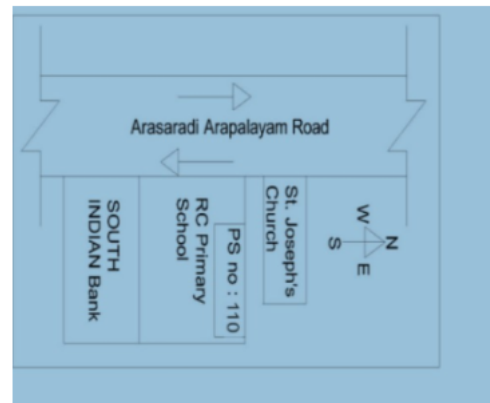

Key MAP View