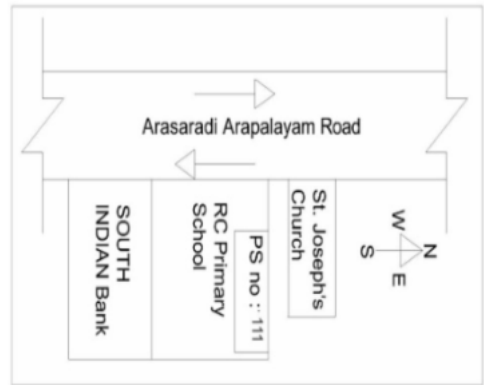

Key MAP View