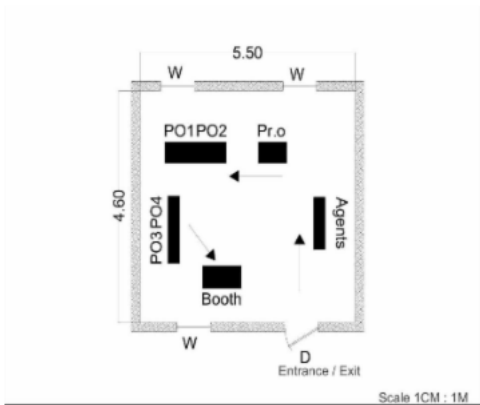

Google Map View

Polling Station Building Front View

Polling Station Front View

Cad View

Key MAP View

சட்டமன்றத் தொகுதியின் எண் மற்றும் பெயர் : 193-மதுரை (மையம்)  
பிரிவு எண் மற்றும் பெயர் 1-மதுரை (மா), முணியாண்டி கோயில் 1வது தெரு வார்டு 21