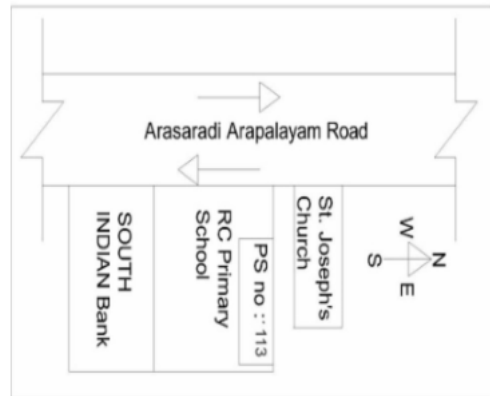

Cad View

Key MAP View