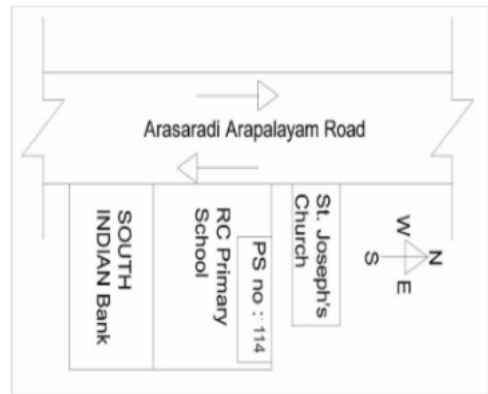

வாக்காளர் பதிவு அலுவலரின்  
கையொப்பம்

Nazri Naksha

Google Map View

Polling Station Building Front View

Polling Station Front View

Cad View

Key MAP View

|   |            |   |            |  |            |
|---|------------|---|------------|--|------------|
| 1<br>பெயர் : ஆஷாஜெனிபர்<br>தந்தை பெயர் : மைக்கேல்<br>வீட்டு எண் : 0<br>வயது : 24 பாலினம் : பெண்<br>Photo is available                       | SBW2202505 | 2<br>பெயர் : முருகன்<br>தந்தை பெயர் : கிருஷ்ணன்<br>வீட்டு எண் : 1-1<br>வயது : 66 பாலினம் : ஆண்<br>Photo is available                                    | GBT3968286 | 3<br>பெயர் : ஜெயராஜ்<br>தந்தை பெயர் : சவரிமுத்து<br>வீட்டு எண் : 1-2<br>வயது : 59 பாலினம் : ஆண்<br>Photo is available                    | GBT1704923 |
| 4<br>பெயர் : அமலோற்பவராணி<br>கணவர் பெயர் : ஜெயராஜ்<br>வீட்டு எண் : 1-2<br>வயது : 57 பாலினம் : பெண்<br>Photo is available                    | GBT1704808 | 5<br>பெயர் : வில்லியம்<br>தந்தை பெயர் : யாக்கோப்<br>வீட்டு எண் : 1-3<br>வயது : 59 பாலினம் : ஆண்<br>Photo is available                                   | SBW1775501 | 6<br>பெயர் : குழந்தைதேரஸ்<br>கணவர் பெயர் : வில்லியம்<br>வீட்டு எண் : 1-3<br>வயது : 55 பாலினம் : பெண்<br>Photo is available               | SBW1775519 |
| 7<br>பெயர் : அமல்ராஜ்<br>தந்தை பெயர் : சவரிமுத்து<br>வீட்டு எண் : 1-5<br>வயது : 65 பாலினம் : ஆண்<br>Photo is available                      | SBW1775527 | 8<br>பெயர் : அன்பு எ சலேத்அன்புரோஸ்<br>கணவர் பெயர் : அமல்ராஜ்<br>வீட்டு எண் : 1-5<br>வயது : 62 பாலினம் : பெண்<br>Photo is available                     | SBW1775535 | 9<br>பெயர் : ஜான்<br>தந்தை பெயர் : சவரிமுத்து<br>வீட்டு எண் : 1-5<br>வயது : 47 பாலினம் : ஆண்<br>Photo is available                       | GBT3966207 |
| 10<br>பெயர் : சகாயஅந்தோனிராஜா<br>தந்தை பெயர் : அமல்ராஜ்<br>வீட்டு எண் : 1-5<br>வயது : 39 பாலினம் : ஆண்<br>Photo is available                | GBT3966413 | 11<br>பெயர் : செல்வி ஜோசப்பின்<br>மரியஸ்டெல்லா<br>கணவர் பெயர் : யாக்கோப்செல்வராஜ்<br>வீட்டு எண் : 1-6<br>வயது : 63 பாலினம் : பெண்<br>Photo is available | SBW1775543 | 12<br>பெயர் : மேரிசர்மிளா<br>தந்தை பெயர் : யாக்கோப்செல்வராஜ்<br>வீட்டு எண் : 1-6<br>வயது : 39 பாலினம் : பெண்<br>Photo is available       | GBT4667796 |
| 13<br>பெயர் : பாஸ்கரன்<br>தந்தை பெயர் : சவரிமுத்து<br>வீட்டு எண் : 1-7<br>வயது : 49 பாலினம் : ஆண்<br>Photo is available                     | GBT1705144 | 14<br>பெயர் : சாந்தி<br>கணவர் பெயர் : பாஸ்கர்<br>வீட்டு எண் : 1-7<br>வயது : 43 பாலினம் : பெண்<br>Photo is available                                     | GBT3963998 | 15<br>பெயர் : சகாய அமலோற்பவ மேரி சா<br>கணவர் பெயர் : சாலமோன்<br>வீட்டு எண் : 1-8<br>வயது : 49 பாலினம் : பெண்<br>Photo is available       | GBT4901955 |
| 16<br>பெயர் : தேவ பாக்கியச்செல்வி<br>கணவர் பெயர் : ஜான் பிட்லோ சேவியர்<br>வீட்டு எண் : 1A<br>வயது : 41 பாலினம் : பெண்<br>Photo is available | SBW1152412 | 17<br>பெயர் : ஜெயந்தி<br>கணவர் பெயர் : சந்தானம்<br>வீட்டு எண் : 1A-4<br>வயது : 47 பாலினம் : பெண்<br>Photo is available                                  | SBW1775550 | 18<br>பெயர் : வள்ளி<br>கணவர் பெயர் : லெட்சுமணன்<br>வீட்டு எண் : 1E<br>வயது : 70 பாலினம் : பெண்<br>Photo is available                     | SBW0926881 |
| 19<br>பெயர் : ராஜகுரு<br>கணவர் பெயர் : ரத்தினம்<br>வீட்டு எண் : 1E<br>வயது : 58 பாலினம் : பெண்<br>Photo is available                        | SBW0926238 | 20<br>பெயர் : அறிவுழகன்<br>தந்தை பெயர் : பொம்மையன்<br>வீட்டு எண் : 1E<br>வயது : 58 பாலினம் : ஆண்<br>Photo is available                                  | SBW0926204 | 21<br>பெயர் : பிரிட்லோ பிரான்சிஸ் சேவியர்<br>தந்தை பெயர் : இருதயராஜ்<br>வீட்டு எண் : 1E<br>வயது : 58 பாலினம் : ஆண்<br>Photo is available | SBW1048727 |
| 22<br>பெயர் : சாலமன்டேவிட்<br>தந்தை பெயர் : செல்வராஜ் ஜெயசீலன்<br>வீட்டு எண் : 1E<br>வயது : 54 பாலினம் : ஆண்<br>Photo is available          | SBW0926097 | 23<br>பெயர் : மதிவாணன்<br>இதரர் பெயர் : அனுராதா<br>வீட்டு எண் : 1 இ<br>வயது : 53 பாலினம் : ஆண்<br>Photo is available                                    | SBW2247955 | 24<br>பெயர் : சாலமன் ஜெயராஜ் லா<br>தந்தை பெயர் : லாரன்ஸ்<br>வீட்டு எண் : 1E<br>வயது : 52 பாலினம் : ஆண்<br>Photo is available             | SBW0926626 |
| 25<br>பெயர் : அனுராதா<br>கணவர் பெயர் : மதிவாணன்<br>வீட்டு எண் : 1இ<br>வயது : 47 பாலினம் : பெண்<br>Photo is available                        | SBW2247963 | 26<br>பெயர் : பியூலாபாய் ஸ்<br>தந்தை பெயர் : சாலமன் ஜெயராஜ் லா<br>வீட்டு எண் : 1E<br>வயது : 43 பாலினம் : பெண்<br>Photo is available                     | SBW0926352 | 27<br>பெயர் : ஆனந்தசேவியர் ராஜ்<br>தந்தை பெயர் : அற்புதசாமி<br>வீட்டு எண் : 1E<br>வயது : 31 பாலினம் : ஆண்<br>Photo is available          | SBW1048784 |
| 28<br>பெயர் : ஜெயபுரீ<br>தந்தை பெயர் : மதிவாணன்<br>மதிவாணன்<br>வீட்டு எண் : 1இ<br>வயது : 21 பாலினம் : பெண்<br>Photo is available            | SBW2247948 | 29<br>பெயர் : ஜெய தேவி<br>கணவர் பெயர் : அப்ராநந்தம்<br>வீட்டு எண் : 2-5<br>வயது : 39 பாலினம் : பெண்<br>Photo is available                               | SBW0619932 | 30<br>பெயர் : கமலா<br>கணவர் பெயர் : சுப்பையா<br>வீட்டு எண் : 4<br>வயது : 76 பாலினம் : பெண்<br>Photo is available                         | GBT5303052 |