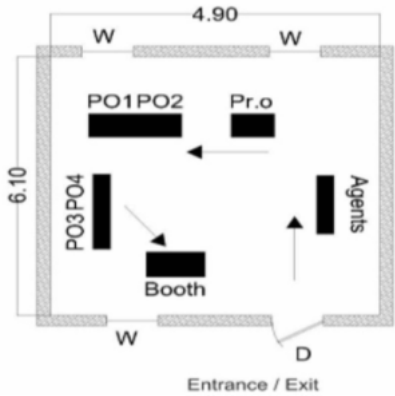

வாக்காளர் பதிவு அலுவலரின்  
கையொப்பம்

Nazri Naksha

Google Map View

Polling Station Building Front View

Polling Station Front View

Cad View

Key MAP View

|   |            |   |            |  |            |
|---|------------|---|------------|--|------------|
| 1<br>பெயர் : ஆஷாஜெனிபர்<br>தந்தை பெயர் : மைக்கேல்<br>வீட்டு எண் : 0<br>வயது : 24 பாலினம் : பெண்<br>Photo is available                       | SBW2202505 | 2<br>பெயர் : முருகன்<br>தந்தை பெயர் : கிருஷ்ணன்<br>வீட்டு எண் : 1-1<br>வயது : 66 பாலினம் : ஆண்<br>Photo is available                                    | GBT3968286 | 3<br>பெயர் : ஜெயராஜ்<br>தந்தை பெயர் : சவரிமுத்து<br>வீட்டு எண் : 1-2<br>வயது : 59 பாலினம் : ஆண்<br>Photo is available                    | GBT1704923 |
| 4<br>பெயர் : அமலோற்பவராணி<br>கணவர் பெயர் : ஜெயராஜ்<br>வீட்டு எண் : 1-2<br>வயது : 57 பாலினம் : பெண்<br>Photo is available                    | GBT1704808 | 5<br>பெயர் : வில்லியம்<br>தந்தை பெயர் : யாக்கோப்<br>வீட்டு எண் : 1-3<br>வயது : 59 பாலினம் : ஆண்<br>Photo is available                                   | SBW1775501 | 6<br>பெயர் : குழந்தைதேரஸ்<br>கணவர் பெயர் : வில்லியம்<br>வீட்டு எண் : 1-3<br>வயது : 55 பாலினம் : பெண்<br>Photo is available               | SBW1775519 |
| 7<br>பெயர் : அமல்ராஜ்<br>தந்தை பெயர் : சவரிமுத்து<br>வீட்டு எண் : 1-5<br>வயது : 65 பாலினம் : ஆண்<br>Photo is available                      | SBW1775527 | 8<br>பெயர் : அன்பு எ சலேத்அன்புரோஸ்<br>கணவர் பெயர் : அமல்ராஜ்<br>வீட்டு எண் : 1-5<br>வயது : 62 பாலினம் : பெண்<br>Photo is available                     | SBW1775535 | 9<br>பெயர் : ஜான்<br>தந்தை பெயர் : சவரிமுத்து<br>வீட்டு எண் : 1-5<br>வயது : 47 பாலினம் : ஆண்<br>Photo is available                       | GBT3966207 |
| 10<br>பெயர் : சகாயஅந்தோனிராஜா<br>தந்தை பெயர் : அமல்ராஜ்<br>வீட்டு எண் : 1-5<br>வயது : 39 பாலினம் : ஆண்<br>Photo is available                | GBT3966413 | 11<br>பெயர் : செல்வி ஜோசப்பின்<br>மரியஸ்டெல்லா<br>கணவர் பெயர் : யாக்கோப்செல்வராஜ்<br>வீட்டு எண் : 1-6<br>வயது : 63 பாலினம் : பெண்<br>Photo is available | SBW1775543 | 12<br>பெயர் : மேரிசர்மிளா<br>தந்தை பெயர் : யாக்கோப்செல்வராஜ்<br>வீட்டு எண் : 1-6<br>வயது : 39 பாலினம் : பெண்<br>Photo is available       | GBT4667796 |
| 13<br>பெயர் : பாஸ்கரன்<br>தந்தை பெயர் : சவரிமுத்து<br>வீட்டு எண் : 1-7<br>வயது : 49 பாலினம் : ஆண்<br>Photo is available                     | GBT1705144 | 14<br>பெயர் : சாந்தி<br>கணவர் பெயர் : பாஸ்கர்<br>வீட்டு எண் : 1-7<br>வயது : 43 பாலினம் : பெண்<br>Photo is available                                     | GBT3963998 | 15<br>பெயர் : சகாய அமலோற்பவ மேரி சா<br>கணவர் பெயர் : சாலமோன்<br>வீட்டு எண் : 1-8<br>வயது : 49 பாலினம் : பெண்<br>Photo is available       | GBT4901955 |
| 16<br>பெயர் : தேவ பாக்கியச்செல்வி<br>கணவர் பெயர் : ஜான் பிட்லோ சேவியர்<br>வீட்டு எண் : 1A<br>வயது : 41 பாலினம் : பெண்<br>Photo is available | SBW1152412 | 17<br>பெயர் : ஜெயந்தி<br>கணவர் பெயர் : சந்தானம்<br>வீட்டு எண் : 1A-4<br>வயது : 47 பாலினம் : பெண்<br>Photo is available                                  | SBW1775550 | 18<br>பெயர் : வள்ளி<br>கணவர் பெயர் : லெட்சுமணன்<br>வீட்டு எண் : 1E<br>வயது : 70 பாலினம் : பெண்<br>Photo is available                     | SBW0926881 |
| 19<br>பெயர் : ராஜகுரு<br>கணவர் பெயர் : ரத்தினம்<br>வீட்டு எண் : 1E<br>வயது : 58 பாலினம் : பெண்<br>Photo is available                        | SBW0926238 | 20<br>பெயர் : அறிவுழகன்<br>தந்தை பெயர் : பொம்மையன்<br>வீட்டு எண் : 1E<br>வயது : 58 பாலினம் : ஆண்<br>Photo is available                                  | SBW0926204 | 21<br>பெயர் : பிரிட்லோ பிரான்சிஸ் சேவியர்<br>தந்தை பெயர் : இருதயராஜ்<br>வீட்டு எண் : 1E<br>வயது : 58 பாலினம் : ஆண்<br>Photo is available | SBW1048727 |
| 22<br>பெயர் : சாலமன்டேவிட்<br>தந்தை பெயர் : செல்வராஜ் ஜெயசீலன்<br>வீட்டு எண் : 1E<br>வயது : 54 பாலினம் : ஆண்<br>Photo is available          | SBW0926097 | 23<br>பெயர் : மதிவாணன்<br>இதரர் பெயர் : அனுராதா<br>வீட்டு எண் : 1 இ<br>வயது : 53 பாலினம் : ஆண்<br>Photo is available                                    | SBW2247955 | 24<br>பெயர் : சாலமன் ஜெயராஜ் லா<br>தந்தை பெயர் : லாரன்ஸ்<br>வீட்டு எண் : 1E<br>வயது : 52 பாலினம் : ஆண்<br>Photo is available             | SBW0926626 |
| 25<br>பெயர் : அனுராதா<br>கணவர் பெயர் : மதிவாணன்<br>வீட்டு எண் : 1இ<br>வயது : 47 பாலினம் : பெண்<br>Photo is available                        | SBW2247963 | 26<br>பெயர் : பியூலாபாய் ஸ்<br>தந்தை பெயர் : சாலமன் ஜெயராஜ் லா<br>வீட்டு எண் : 1E<br>வயது : 43 பாலினம் : பெண்<br>Photo is available                     | SBW0926352 | 27<br>பெயர் : ஆனந்தசேவியர் ராஜ்<br>தந்தை பெயர் : அற்புதசாமி<br>வீட்டு எண் : 1E<br>வயது : 31 பாலினம் : ஆண்<br>Photo is available          | SBW1048784 |
| 28<br>பெயர் : ஜெயபுரீ<br>தந்தை பெயர் : மதிவாணன்<br>மதிவாணன்<br>வீட்டு எண் : 1இ<br>வயது : 21 பாலினம் : பெண்<br>Photo is available            | SBW2247948 | 29<br>பெயர் : ஜெய தேவி<br>கணவர் பெயர் : அப்ராநந்தம்<br>வீட்டு எண் : 2-5<br>வயது : 39 பாலினம் : பெண்<br>Photo is available                               | SBW0619932 | 30<br>பெயர் : கமலா<br>கணவர் பெயர் : சுப்பையா<br>வீட்டு எண் : 4<br>வயது : 76 பாலினம் : பெண்<br>Photo is available                         | GBT5303052 |