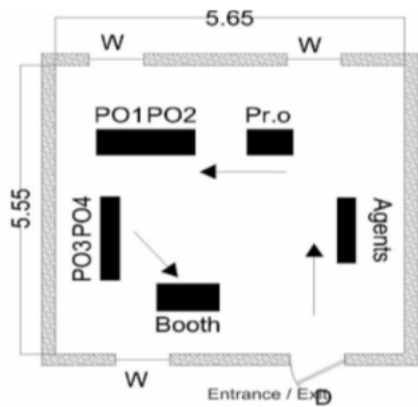

Google Map View

Polling Station Building Front View

Polling Station Front View

Cad View

Key MAP View

1 பெயர் : ஜென்னியம்மாள் கணவர் பெயர்: பால்சாமி வீட்டு எண் : 1 வயது : 44 பாலினம் : பெண்	SBW0435966 Photo is available	2 பெயர் : அம்பிகா கணவர் பெயர்: ராஜா வீட்டு எண் : 1 வயது : 41 பாலினம் : பெண்	SBW0742171 Photo is available	3 பெயர் : சத்தா இதரர் பெயர்: குமார் வீட்டு எண் : 1 வயது : 35 பாலினம் : பெண்	SBW0436030 Photo is available
4 பெயர் : சரவணன் தந்தை பெயர்: குமார் வீட்டு எண் : 1 வயது : 33 பாலினம் : ஆண்	SBW1599182 Photo is available	5 பெயர் : சுசிலா கணவர் பெயர்: பூதத்தான் வீட்டு எண் : 1-1 வயது : 73 பாலினம் : பெண்	SBW1780345 Photo is available	6 பெயர் : பாலம்மாள் கணவர் பெயர்: குருவையா வீட்டு எண் : 1-2 வயது : 70 பாலினம் : பெண்	GBT1732577 Photo is available
7 பெயர் : பால்சாமி தந்தை பெயர்: குருவையா வீட்டு எண் : 1-2 வயது : 50 பாலினம் : ஆண்	GBT4863262 Photo is available	8 பெயர் : ராமசாமி தந்தை பெயர்: பழனியாண்டி ஆசாரி வீட்டு எண் : 1-3 வயது : 78 பாலினம் : ஆண்	SBW1780352 Photo is available	9 பெயர் : குமார் தந்தை பெயர்: பாலுச்சாமி வீட்டு எண் : 1-4 வயது : 53 பாலினம் : ஆண்	GBT4863270 Photo is available
10 பெயர் : சின்னம்மாள் கணவர் பெயர்: சுப்பிரமணி வீட்டு எண் : 1E வயது : 79 பாலினம் : பெண்	SBW1048891 Photo is available	11 பெயர் : ராஜா தந்தை பெயர்: வீரணன் தேவர் வீட்டு எண் : 1E வயது : 76 பாலினம் : ஆண்	SBW0620617 Photo is available	12 பெயர் : சண்முகத்தாய் கணவர் பெயர்: சின்னக்காமன் வீட்டு எண் : 1E வயது : 73 பாலினம் : பெண்	SBW0620575 Photo is available
13 பெயர் : முத்து தந்தை பெயர்: சாமிக்கண்ணு தேவர் வீட்டு எண் : 1E வயது : 66 பாலினம் : ஆண்	SBW1048974 Photo is available	14 பெயர் : கனகவள்ளி கணவர் பெயர்: சபாபதி வீட்டு எண் : 1E வயது : 65 பாலினம் : பெண்	SBW1048883 Photo is available	15 பெயர் : நாகராஜன் தந்தை பெயர்: பழனி வீட்டு எண் : 1E வயது : 64 பாலினம் : ஆண்	SBW0620609 Photo is available
16 பெயர் : பாக்கியம் கணவர் பெயர்: முத்து வீட்டு எண் : 1E வயது : 61 பாலினம் : பெண்	SBW1048917 Photo is available	17 பெயர் : பாண்டியம்மாள் கணவர் பெயர்: காளிதாஸ் வீட்டு எண் : 1E வயது : 57 பாலினம் : பெண்	SBW0803379 Photo is available	18 பெயர் : சாரதா கணவர் பெயர்: நாகராஜன் வீட்டு எண் : 1E வயது : 51 பாலினம் : பெண்	SBW0620583 Photo is available
19 பெயர் : முனியராஜ் தந்தை பெயர்: முனிசுப்பு வீட்டு எண் : 1E வயது : 50 பாலினம் : ஆண்	SBW1049287 Photo is available	20 பெயர் : தனலட்சுமி கணவர் பெயர்: கண்ணன் வீட்டு எண் : 1E வயது : 49 பாலினம் : பெண்	SBW0927616 Photo is available	21 பெயர் : உமாமகேஸ்வரி கணவர் பெயர்: ஜெயராஜ் வீட்டு எண் : 1E வயது : 47 பாலினம் : பெண்	SBW1048966 Photo is available
22 பெயர் : சித்ராதேவி கணவர் பெயர்: பாலமுருகன் வீட்டு எண் : 1E வயது : 46 பாலினம் : பெண்	SBW1474105 Photo is available	23 பெயர் : முத்துலெட்சுமி கணவர் பெயர்: சரவணன் வீட்டு எண் : 1E வயது : 45 பாலினம் : பெண்	SBW1049261 Photo is available	24 பெயர் : மலர்மதி கணவர் பெயர்: கௌதமன் வீட்டு எண் : 1E வயது : 40 பாலினம் : பெண்	SBW0620740 Photo is available
# 25 பெயர் : இளையகாமன் சின்னகாமன் தந்தை பெயர்: சின்னக்காமன் வீட்டு எண் : 1E வயது : 39 பாலினம் : ஆண்	SBW0620880 Photo is available	26 பெயர் : சாந்தி தந்தை பெயர்: சுப்புராஜ் வீட்டு எண் : 1E வயது : 38 பாலினம் : பெண்	SBW0997072 Photo is available	27 பெயர் : தனலெட்சுமி தந்தை பெயர்: முத்து வீட்டு எண் : 1E வயது : 38 பாலினம் : பெண்	SBW1049246 Photo is available
28 பெயர் : திருக்குமார் தந்தை பெயர்: முத்து வீட்டு எண் : 1E வயது : 35 பாலினம் : ஆண்	SBW1316546 Photo is available	29 பெயர் : பவித்ரா தந்தை பெயர்: முத்து வீட்டு எண் : 1E வயது : 33 பாலினம் : பெண்	SBW1048859 Photo is available	30 பெயர் : காமாட்சி கணவர் பெயர்: மாரிக்கண்ணன் வீட்டு எண் : 1E வயது : 32 பாலினம் : பெண்	SBW1049162 Photo is available