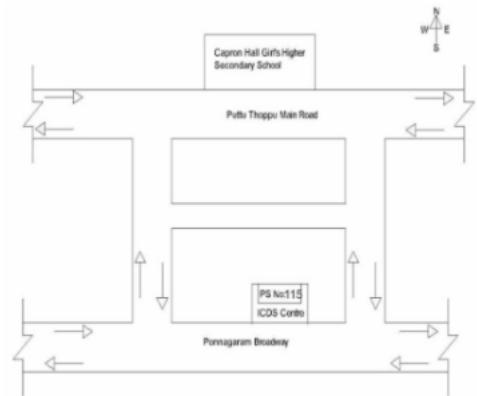

Google Map View

Polling Station Building Front View

Polling Station Front View

Cad View

Key MAP View

1 பெயர் : ஜென்னியம்மாள் கணவர் பெயர்: பால்சாமி வீட்டு எண் : 1 வயது : 44 பாலினம் : பெண்	SBW0435966 Photo is available	2 பெயர் : அம்பிகா கணவர் பெயர்: ராஜா வீட்டு எண் : 1 வயது : 41 பாலினம் : பெண்	SBW0742171 Photo is available	3 பெயர் : சத்தா இதரர் பெயர்: குமார் வீட்டு எண் : 1 வயது : 35 பாலினம் : பெண்	SBW0436030 Photo is available
4 பெயர் : சரவணன் தந்தை பெயர்: குமார் வீட்டு எண் : 1 வயது : 33 பாலினம் : ஆண்	SBW1599182 Photo is available	5 பெயர் : சுசிலா கணவர் பெயர்: பூதத்தான் வீட்டு எண் : 1-1 வயது : 73 பாலினம் : பெண்	SBW1780345 Photo is available	6 பெயர் : பாலம்மாள் கணவர் பெயர்: குருவையா வீட்டு எண் : 1-2 வயது : 70 பாலினம் : பெண்	GBT1732577 Photo is available
7 பெயர் : பால்சாமி தந்தை பெயர்: குருவையா வீட்டு எண் : 1-2 வயது : 50 பாலினம் : ஆண்	GBT4863262 Photo is available	8 பெயர் : ராமசாமி தந்தை பெயர்: பழனியாண்டி ஆசாரி வீட்டு எண் : 1-3 வயது : 78 பாலினம் : ஆண்	SBW1780352 Photo is available	9 பெயர் : குமார் தந்தை பெயர்: பாலுச்சாமி வீட்டு எண் : 1-4 வயது : 53 பாலினம் : ஆண்	GBT4863270 Photo is available
10 பெயர் : சின்னம்மாள் கணவர் பெயர்: சுப்பிரமணி வீட்டு எண் : 1E வயது : 79 பாலினம் : பெண்	SBW1048891 Photo is available	11 பெயர் : ராஜா தந்தை பெயர்: வீரணன் தேவர் வீட்டு எண் : 1E வயது : 76 பாலினம் : ஆண்	SBW0620617 Photo is available	12 பெயர் : சண்முகத்தாய் கணவர் பெயர்: சின்னக்காமன் வீட்டு எண் : 1E வயது : 73 பாலினம் : பெண்	SBW0620575 Photo is available
13 பெயர் : முத்து தந்தை பெயர்: சாமிக்கண்ணு தேவர் வீட்டு எண் : 1E வயது : 66 பாலினம் : ஆண்	SBW1048974 Photo is available	14 பெயர் : கனகவள்ளி கணவர் பெயர்: சபாபதி வீட்டு எண் : 1E வயது : 65 பாலினம் : பெண்	SBW1048883 Photo is available	15 பெயர் : நாகராஜன் தந்தை பெயர்: பழனி வீட்டு எண் : 1E வயது : 64 பாலினம் : ஆண்	SBW0620609 Photo is available
16 பெயர் : பாக்கியம் கணவர் பெயர்: முத்து வீட்டு எண் : 1E வயது : 61 பாலினம் : பெண்	SBW1048917 Photo is available	17 பெயர் : பாண்டியம்மாள் கணவர் பெயர்: காளிதாஸ் வீட்டு எண் : 1E வயது : 57 பாலினம் : பெண்	SBW0803379 Photo is available	18 பெயர் : சாரதா கணவர் பெயர்: நாகராஜன் வீட்டு எண் : 1E வயது : 51 பாலினம் : பெண்	SBW0620583 Photo is available
19 பெயர் : முனியராஜ் தந்தை பெயர்: முனிசுப்பு வீட்டு எண் : 1E வயது : 50 பாலினம் : ஆண்	SBW1049287 Photo is available	20 பெயர் : தனலட்சுமி கணவர் பெயர்: கண்ணன் வீட்டு எண் : 1E வயது : 49 பாலினம் : பெண்	SBW0927616 Photo is available	21 பெயர் : உமாமகேஸ்வரி கணவர் பெயர்: ஜெயராஜ் வீட்டு எண் : 1E வயது : 47 பாலினம் : பெண்	SBW1048966 Photo is available
22 பெயர் : சித்ராதேவி கணவர் பெயர்: பாலமுருகன் வீட்டு எண் : 1E வயது : 46 பாலினம் : பெண்	SBW1474105 Photo is available	23 பெயர் : முத்துலெட்சுமி கணவர் பெயர்: சரவணன் வீட்டு எண் : 1E வயது : 45 பாலினம் : பெண்	SBW1049261 Photo is available	24 பெயர் : மலர்மதி கணவர் பெயர்: கௌதமன் வீட்டு எண் : 1E வயது : 40 பாலினம் : பெண்	SBW0620740 Photo is available
# 25 பெயர் : இளையகாமன் சின்னகாமன் தந்தை பெயர்: சின்னக்காமன் வீட்டு எண் : 1E வயது : 39 பாலினம் : ஆண்	SBW0620880 Photo is available	26 பெயர் : சாந்தி தந்தை பெயர்: சுப்புராஜ் வீட்டு எண் : 1E வயது : 38 பாலினம் : பெண்	SBW0997072 Photo is available	27 பெயர் : தனலெட்சுமி தந்தை பெயர்: முத்து வீட்டு எண் : 1E வயது : 38 பாலினம் : பெண்	SBW1049246 Photo is available
28 பெயர் : திருக்குமார் தந்தை பெயர்: முத்து வீட்டு எண் : 1E வயது : 35 பாலினம் : ஆண்	SBW1316546 Photo is available	29 பெயர் : பவித்ரா தந்தை பெயர்: முத்து வீட்டு எண் : 1E வயது : 33 பாலினம் : பெண்	SBW1048859 Photo is available	30 பெயர் : காமாட்சி கணவர் பெயர்: மாரிக்கண்ணன் வீட்டு எண் : 1E வயது : 32 பாலினம் : பெண்	SBW1049162 Photo is available