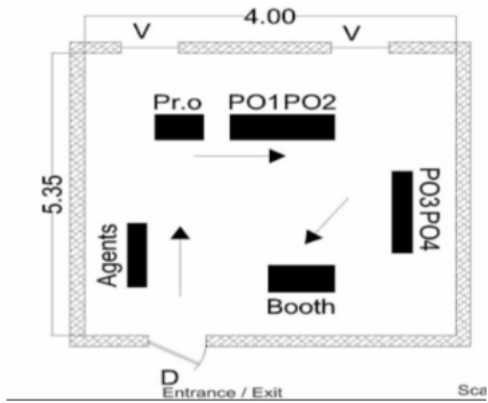

Google Map View

Polling Station Building Front View

Polling Station Front View

Cad View

Key MAP View

சட்டமன்றத் தொகுதியின் எண் மற்றும் பெயர் : 193-மதுரை (மையம்)  
பிரிவு எண் மற்றும் பெயர் 1-மதுரை (மா), ஆர்ப்பாளையம் மறவர் 1வது தெரு வார்டு 57.