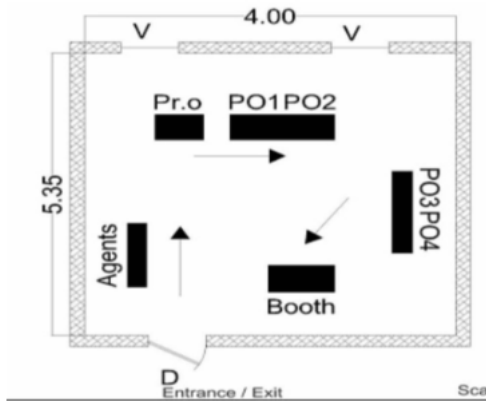

Google Map View

Polling Station Building Front View

Polling Station Front View

Cad View

Key MAP View

சட்டமன்றத் தொகுதியின் எண் மற்றும் பெயர் : 193-மதுரை (மையம்)
பிரிவு எண் மற்றும் பெயர் 1-மதுரை (மா), மஞ்சள் மேட்டு குறுக்கு தெரு வார்டு 57,