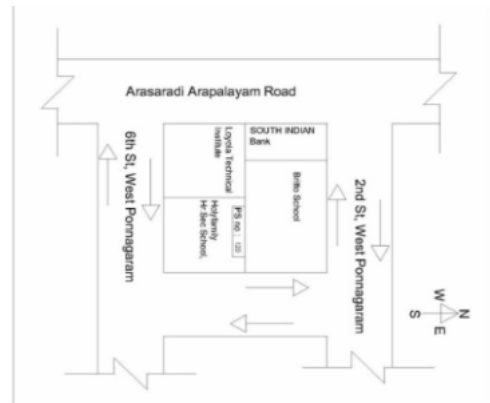

Key MAP View