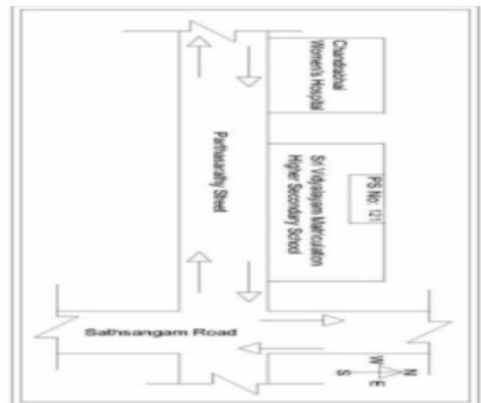

Google Map View

Polling Station Building Front View

Polling Station Front View

Cad View

Key MAP View

1 பெயர் : வாரிடாபெர்னான்டஸ் கணவர் பெயர்: வில்லியம்பெர்னான்டஸ் வீட்டு எண் : 1 வயது : 48 பாலினம் : பெண்	SBW1243864 Photo is available	2 பெயர் : காஜா செரீப் தந்தை பெயர்: தஸ்தகீர் வீட்டு எண் : 1A வயது : 32 பாலினம் : ஆண்	SBW1050830 Photo is available	3 பெயர் : விஜயன் தந்தை பெயர்: ரத்தினசாமி வீட்டு எண் : 1-A வயது : 63 பாலினம் : ஆண்	SBW1317569 Photo is available
4 பெயர் : விஜயா தந்தை பெயர்: விஜயன் வீட்டு எண் : 1-A வயது : 61 பாலினம் : ஆண்	SBW1317619 Photo is available	5 பெயர் : காந்திமதி கணவர் பெயர்: கந்தசாமி வீட்டு எண் : 1-A வயது : 59 பாலினம் : பெண்	SBW1810704 Photo is available	6 பெயர் : ஜோசப் வில்லியம் தந்தை பெயர்: ஜோசப் ராஜ் வீட்டு எண் : 1-A வயது : 51 பாலினம் : ஆண்	SBW1317577 Photo is available
7 பெயர் : தமிழ் செல்வி கணவர் பெயர்: ஜோசப் வில்லியம் வீட்டு எண் : 1-A வயது : 39 பாலினம் : பெண்	SBW1317601 Photo is available	8 பெயர் : ராஜா தந்தை பெயர்: விஜயன் வீட்டு எண் : 1-A வயது : 37 பாலினம் : ஆண்	SBW1317551 Photo is available	9 பெயர் : காந்திமதி க கணவர் பெயர்: கந்தசாமி வீட்டு எண் : 1ஏ/ முதல் தளம் வயது : 62 பாலினம் : பெண்	SBW2274959 Photo is available
10 பெயர் : குருபிரசாத் இதரர் பெயர்: அபிநயா வீட்டு எண் : 1ஏ/2 வயது : 35 பாலினம் : ஆண்	SBW2236768 Photo is available	11 பெயர் : அபிநயா தந்தை பெயர்: குருபிரசாத் வீட்டு எண் : 1ஏ/2 வயது : 34 பாலினம் : பெண்	SBW2236784 Photo is available	12 பெயர் : காளிதாஸ் தந்தை பெயர்: அழகர்சாமி வீட்டு எண் : 1-பி வயது : 70 பாலினம் : ஆண்	SBW1613108 Photo is available
13 பெயர் : சகுந்தலா கணவர் பெயர்: காளிதாஸ் வீட்டு எண் : 1-பி வயது : 59 பாலினம் : பெண்	SBW1613033 Photo is available	14 பெயர் : தில்ஷாத் கணவர் பெயர்: முகமதுநுபைஸ் வீட்டு எண் : 1-B வயது : 52 பாலினம் : பெண்	GBT3827227 Photo is available	15 பெயர் : ஜமீம்பானு கணவர் பெயர்: அக்பர்அலி வீட்டு எண் : 1-B வயது : 46 பாலினம் : பெண்	GBT3825791 Photo is available
# 16 பெயர் : அனிதா கு கணவர் பெயர்: குமரன் வீட்டு எண் : 1-B வயது : 41 பாலினம் : பெண்	SBW0441667 Photo is available	17 பெயர் : ராஜன் தந்தை பெயர்: துரை ராஜ் வீட்டு எண் : 1E வயது : 67 பாலினம் : ஆண்	SBW0625616 Photo is available	18 பெயர் : பால் திருவள்ளுவன் சுந்தர் தந்தை பெயர்: இரத்தினசாமி வீட்டு எண் : 1E வயது : 61 பாலினம் : ஆண்	SBW0742874 Photo is available
19 பெயர் : அனிதா கணவர் பெயர்: ராஜன் வீட்டு எண் : 1E வயது : 60 பாலினம் : பெண்	SBW0624783 Photo is available	20 பெயர் : சுரேஷ்பாட்ஷா தந்தை பெயர்: முஹம்மது யூசுப் வீட்டு எண் : 1E வயது : 55 பாலினம் : ஆண்	SBW0930313 Photo is available	21 பெயர் : நிவாஸ்கான் தந்தை பெயர்: சேக் தாலுது வீட்டு எண் : 1E வயது : 49 பாலினம் : ஆண்	SBW0742957 Photo is available
22 பெயர் : பார்த்த சாரதி தந்தை பெயர்: கிருஷ்ணமூர்த்தி வீட்டு எண் : 1E வயது : 48 பாலினம் : ஆண்	SBW0624114 Photo is available	23 பெயர் : லலிதா தேவி கணவர் பெயர்: சதிஷ்லால் வீட்டு எண் : 1E வயது : 48 பாலினம் : பெண்	SBW1050731 Photo is available	24 பெயர் : மஹேஸ்வரீ பீடீ கணவர் பெயர்: நிவாஸ்கான் வீட்டு எண் : 1E வயது : 47 பாலினம் : பெண்	SBW0742684 Photo is available
25 பெயர் : ரிஸ்வானா கணவர் பெயர்: சிராஜுதீன் வீட்டு எண் : 1E வயது : 42 பாலினம் : பெண்	SBW0742791 Photo is available	26 பெயர் : கோடீஸ்வரி கணவர் பெயர்: அபிஷேக் வீட்டு எண் : 1E வயது : 37 பாலினம் : பெண்	SBW1050715 Photo is available	27 பெயர் : சரஸ்வதி கணவர் பெயர்: ஜெயபிரகாஷ் நாராயணன் வீட்டு எண் : 1E வயது : 37 பாலினம் : பெண்	SBW1154517 Photo is available
28 பெயர் : கவின்பிரசாத் தந்தை பெயர்: லெட்சுமணன் வீட்டு எண் : 1E வயது : 35 பாலினம் : ஆண்	SBW0624817 Photo is available	29 பெயர் : பாத்திமா பெளமியா தந்தை பெயர்: சித்திக் வீட்டு எண் : 1E வயது : 35 பாலினம் : பெண்	SBW1050749 Photo is available	30 பெயர் : விஜய் குமார் தந்தை பெயர்: சண்முக சுந்தரம் வீட்டு எண் : 1E வயது : 34 பாலினம் : ஆண்	SBW0624841 Photo is available