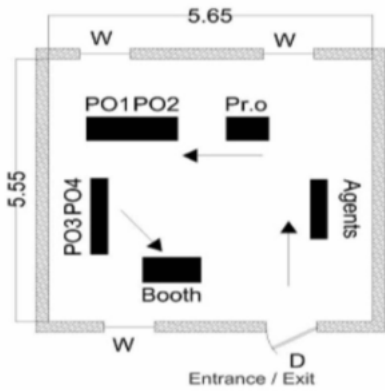

Google Map View

Polling Station Building Front View

Polling Station Front View

Cad View

Key MAP View

1 பெயர் : வாரிடாபெர்னான்டஸ் கணவர் பெயர்: வில்லியம்பெர்னான்டஸ் வீட்டு எண் : 1 வயது : 48 பாலினம் : பெண்	SBW1243864 Photo is available	2 பெயர் : காஜா செரீப் தந்தை பெயர்: தஸ்தகீர் வீட்டு எண் : 1A வயது : 32 பாலினம் : ஆண்	SBW1050830 Photo is available	3 பெயர் : விஜயன் தந்தை பெயர்: ரத்தினசாமி வீட்டு எண் : 1-A வயது : 63 பாலினம் : ஆண்	SBW1317569 Photo is available
4 பெயர் : விஜயா தந்தை பெயர்: விஜயன் வீட்டு எண் : 1-A வயது : 61 பாலினம் : ஆண்	SBW1317619 Photo is available	5 பெயர் : காந்திமதி கணவர் பெயர்: கந்தசாமி வீட்டு எண் : 1-A வயது : 59 பாலினம் : பெண்	SBW1810704 Photo is available	6 பெயர் : ஜோசப் வில்லியம் தந்தை பெயர்: ஜோசப் ராஜ் வீட்டு எண் : 1-A வயது : 51 பாலினம் : ஆண்	SBW1317577 Photo is available
7 பெயர் : தமிழ் செல்வி கணவர் பெயர்: ஜோசப் வில்லியம் வீட்டு எண் : 1-A வயது : 39 பாலினம் : பெண்	SBW1317601 Photo is available	8 பெயர் : ராஜா தந்தை பெயர்: விஜயன் வீட்டு எண் : 1-A வயது : 37 பாலினம் : ஆண்	SBW1317551 Photo is available	9 பெயர் : காந்திமதி க கணவர் பெயர்: கந்தசாமி வீட்டு எண் : 1ஏ/ முதல் தளம் வயது : 62 பாலினம் : பெண்	SBW2274959 Photo is available
10 பெயர் : குருபிரசாத் இதரர் பெயர்: அபிநயா வீட்டு எண் : 1ஏ/2 வயது : 35 பாலினம் : ஆண்	SBW2236768 Photo is available	11 பெயர் : அபிநயா தந்தை பெயர்: குருபிரசாத் வீட்டு எண் : 1ஏ/2 வயது : 34 பாலினம் : பெண்	SBW2236784 Photo is available	12 பெயர் : காளிதாஸ் தந்தை பெயர்: அழகர்சாமி வீட்டு எண் : 1-பி வயது : 70 பாலினம் : ஆண்	SBW1613108 Photo is available
13 பெயர் : சகுந்தலா கணவர் பெயர்: காளிதாஸ் வீட்டு எண் : 1-பி வயது : 59 பாலினம் : பெண்	SBW1613033 Photo is available	14 பெயர் : தில்ஷாத் கணவர் பெயர்: முகமதுநுபைஸ் வீட்டு எண் : 1-B வயது : 52 பாலினம் : பெண்	GBT3827227 Photo is available	15 பெயர் : ஜமீம்பானு கணவர் பெயர்: அக்பர்அலி வீட்டு எண் : 1-B வயது : 46 பாலினம் : பெண்	GBT3825791 Photo is available
# 16 பெயர் : அனிதா கு கணவர் பெயர்: குமரன் வீட்டு எண் : 1-B வயது : 41 பாலினம் : பெண்	SBW0441667 Photo is available	17 பெயர் : ராஜன் தந்தை பெயர்: துரை ராஜ் வீட்டு எண் : 1E வயது : 67 பாலினம் : ஆண்	SBW0625616 Photo is available	18 பெயர் : பால் திருவள்ளுவன் சுந்தர் தந்தை பெயர்: இரத்தினசாமி வீட்டு எண் : 1E வயது : 61 பாலினம் : ஆண்	SBW0742874 Photo is available
19 பெயர் : அனிதா கணவர் பெயர்: ராஜன் வீட்டு எண் : 1E வயது : 60 பாலினம் : பெண்	SBW0624783 Photo is available	20 பெயர் : சுரேஷ்பாட்ஷா தந்தை பெயர்: முஹம்மது யூசுப் வீட்டு எண் : 1E வயது : 55 பாலினம் : ஆண்	SBW0930313 Photo is available	21 பெயர் : நிவாஸ்கான் தந்தை பெயர்: சேக் தாலுது வீட்டு எண் : 1E வயது : 49 பாலினம் : ஆண்	SBW0742957 Photo is available
22 பெயர் : பார்த்த சாரதி தந்தை பெயர்: கிருஷ்ணமூர்த்தி வீட்டு எண் : 1E வயது : 48 பாலினம் : ஆண்	SBW0624114 Photo is available	23 பெயர் : லலிதா தேவி கணவர் பெயர்: சதிஷ்லால் வீட்டு எண் : 1E வயது : 48 பாலினம் : பெண்	SBW1050731 Photo is available	24 பெயர் : மஹேஸ்வரீ பீடீ கணவர் பெயர்: நிவாஸ்கான் வீட்டு எண் : 1E வயது : 47 பாலினம் : பெண்	SBW0742684 Photo is available
25 பெயர் : ரிஸ்வானா கணவர் பெயர்: சிராஜுதீன் வீட்டு எண் : 1E வயது : 42 பாலினம் : பெண்	SBW0742791 Photo is available	26 பெயர் : கோடீஸ்வரி கணவர் பெயர்: அபிஷேக் வீட்டு எண் : 1E வயது : 37 பாலினம் : பெண்	SBW1050715 Photo is available	27 பெயர் : சரஸ்வதி கணவர் பெயர்: ஜெயபிரகாஷ் நாராயணன் வீட்டு எண் : 1E வயது : 37 பாலினம் : பெண்	SBW1154517 Photo is available
28 பெயர் : கவின்பிரசாத் தந்தை பெயர்: லெட்சுமணன் வீட்டு எண் : 1E வயது : 35 பாலினம் : ஆண்	SBW0624817 Photo is available	29 பெயர் : பாத்திமா பெளமியா தந்தை பெயர்: சித்திக் வீட்டு எண் : 1E வயது : 35 பாலினம் : பெண்	SBW1050749 Photo is available	30 பெயர் : விஜய் குமார் தந்தை பெயர்: சண்முக சுந்தரம் வீட்டு எண் : 1E வயது : 34 பாலினம் : ஆண்	SBW0624841 Photo is available