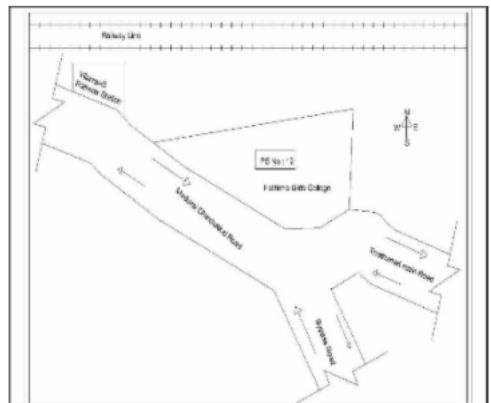

Key MAP View