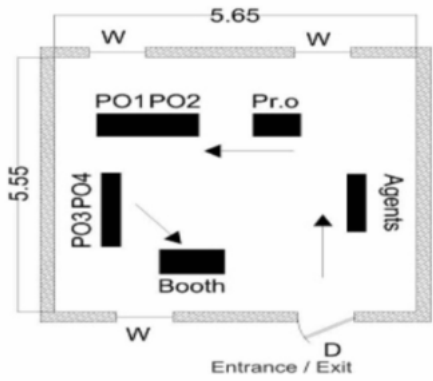

Google Map View

Polling Station Building Front View

Polling Station Front View

Cad View

Key MAP View

1 பெயர் : சாவித்திரி கணவர் பெயர்: கிருஷ்ணன்சாமி வீட்டு எண் : 1 வயது : 71 பாலினம் : பெண் Photo is available	SBW1155241	2 பெயர் : அக்ஷயா தந்தை பெயர்: கோபாலகிருஷ்ணன் வீட்டு எண் : 1 வயது : 32 பாலினம் : பெண் Photo is available	SBW1155191	3 பெயர் : ஆல்பிரட் ஜெயராஜ் தந்தை பெயர்: ஜெயராஜ் வீட்டு எண் : 1-18 வயது : 91 பாலினம் : ஆண் Photo is available	SBW1155514
4 பெயர் : வினோதினி தந்தை பெயர்: கோவிந்தராஜ் வீட்டு எண் : 1E வயது : 39 பாலினம் : பெண் Photo is available	SBW1244110	5 பெயர் : முகேஷ் தந்தை பெயர்: மதிவாணன் வீட்டு எண் : 1E வயது : 30 பாலினம் : ஆண் Photo is available	SBW1155720	6 பெயர் : சையது காதர் தந்தை பெயர்: சையது இப்ராஹீம் வீட்டு எண் : 2 வயது : 52 பாலினம் : ஆண் Photo is available	SBW2101863
7 பெயர் : ஷர்மினா கணவர் பெயர்: சையத் காதர் வீட்டு எண் : 2 வயது : 47 பாலினம் : பெண் Photo is available	SBW2101905	8 பெயர் : தர்ஷனா தந்தை பெயர்: காயத்ரி வீட்டு எண் : 2ஏ வயது : 23 பாலினம் : பெண் Photo is available	SBW2101665	9 பெயர் : ராமலிங்கம் தந்தை பெயர்: முனியாண்டி வீட்டு எண் : 3 வயது : 79 பாலினம் : ஆண் Photo is available	SBW1051036
10 பெயர் : சரஸ்வதி கணவர் பெயர்: பால சுப்பிரமணியன் வீட்டு எண் : 3 வயது : 72 பாலினம் : பெண் Photo is available	SBW2007482	11 பெயர் : சுரஜ் வேல் தந்தை பெயர்: கந்த வேல் வீட்டு எண் : 3 வயது : 30 பாலினம் : ஆண் Photo is available	SBW1155209	12 பெயர் : கிருபா எபனேசர் கணவர் பெயர்: ஆனந்தராஜ் வீட்டு எண் : 4 வயது : 63 பாலினம் : பெண் Photo is available	SBW1317841
13 பெயர் : லோகேஷ்வரன் வெங்கடேசபாண்டியன் தாயின் பெயர்: செந்தாமரை வெங்கடேசபாண்டியன் வீட்டு எண் : 4எஃப்2 , மதீஸ் டவர் வயது : 25 பாலினம் : ஆண் Photo is available	SBW2127488	14 பெயர் : பெர்லின் நிலோபர் தந்தை பெயர்: நத்தர்சாகிப் வீட்டு எண் : 5-11 வயது : 41 பாலினம் : பெண் Photo is available	SBW2151157	15 பெயர் : மூர்த்தி தந்தை பெயர்: சுப்பிரமணியன் வீட்டு எண் : 5C வயது : 70 பாலினம் : ஆண் Photo is available	SBW1823798
16 பெயர் : ரவிசங்கர் இதரர் பெயர்: மீனாம்பாள் வீட்டு எண் : 5எீ வயது : 63 பாலினம் : ஆண் Photo is available	SBW2136596	17 பெயர் : மீனாம்பாள் கணவர் பெயர்: ரவிசங்கர் வீட்டு எண் : 5எீ வயது : 57 பாலினம் : பெண் Photo is available	SBW2136745	18 பெயர் : செந்தில்குமார் தந்தை பெயர்: மூர்த்தி வீட்டு எண் : 5C வயது : 41 பாலினம் : ஆண் Photo is available	JRC1799188
19 பெயர் : ரம்யா தந்தை பெயர்: மூர்த்தி வீட்டு எண் : 5C வயது : 38 பாலினம் : பெண் Photo is available	JRC1809433	20 பெயர் : தரணி தாயின் பெயர்: மீனாம்பாள் வீட்டு எண் : 5எீ வயது : 26 பாலினம் : பெண் Photo is available	SBW2136828	21 பெயர் : மலைஅழகு தந்தை பெயர்: ஆறுமுகம் வீட்டு எண் : 5எலி 4வது தளம் ஏ பிளாக் வயது : 40 பாலினம் : பெண் Photo is available	FFT7940158
22 பெயர் : சுப்பிரமணி தந்தை பெயர்: பூந்தர் வீட்டு எண் : 6 வயது : 30 பாலினம் : ஆண் Photo is available	SBW1317908	23 பெயர் : பிரேமா குமரி தந்தை பெயர்: ஜோதி வீட்டு எண் : 6ஏ வயது : 28 பாலினம் : பெண் Photo is available	SBW1605351	24 பெயர் : ரமேஷ் தந்தை பெயர்: தனபாலன் வீட்டு எண் : 6-A வயது : 53 பாலினம் : ஆண் Photo is available	SBW1424258
25 பெயர் : தீபா கணவர் பெயர்: ரமேஷ் வீட்டு எண் : 6-A வயது : 47 பாலினம் : பெண் Photo is available	SBW1424233	#2 26 பெயர் : பாண்டி பா தந்தை பெயர்: பாலாறு வீட்டு எண் : 6ஏ ராமஸ் அடுக்ககம் வயது : 48 பாலினம் : ஆண் Photo is available	GBT3687266	#2 27 பெயர் : ரா ஜஸ்வரயா தேவி கணவர் பெயர்: பா பாண்டி வீட்டு எண் : 6ஏ ராமஸ் அடுக்ககம் வயது : 38 பாலினம் : பெண் Photo is available	SOL0650622
28 பெயர் : விக்னேஷ் குமார் தந்தை பெயர்: செல்வ குமார் வீட்டு எண் : 6 C முதல் மாடி வயது : 26 பாலினம் : ஆண் Photo is available	SBW1613157	29 பெயர் : பாலசுப்பிரமணியன் தந்தை பெயர்: தண்டபாணி வீட்டு எண் : 7 வயது : 85 பாலினம் : ஆண் Photo is available	SBW1050988	30 பெயர் : நாகலெட்சுமி கணவர் பெயர்: பாலசுப்பிரமணியன் வீட்டு எண் : 7 வயது : 78 பாலினம் : பெண் Photo is available	SBW1051010