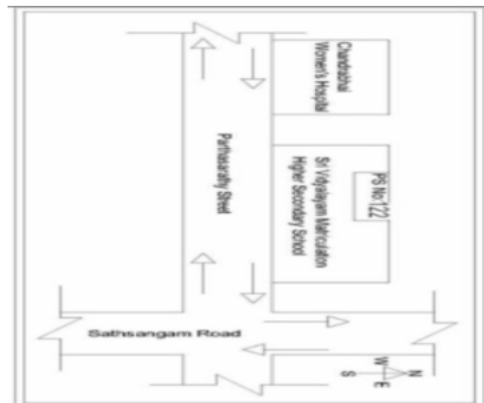

Google Map View

Polling Station Building Front View

Polling Station Front View

Cad View

Key MAP View

1 பெயர் : சாவித்திரி கணவர் பெயர்: கிருஷ்ணன்சாமி வீட்டு எண் : 1 வயது : 71 பாலினம் : பெண் Photo is available	SBW1155241	2 பெயர் : அக்ஷயா தந்தை பெயர்: கோபாலகிருஷ்ணன் வீட்டு எண் : 1 வயது : 32 பாலினம் : பெண் Photo is available	SBW1155191	3 பெயர் : ஆல்பிரட் ஜெயராஜ் தந்தை பெயர்: ஜெயராஜ் வீட்டு எண் : 1-18 வயது : 91 பாலினம் : ஆண் Photo is available	SBW1155514
4 பெயர் : வினோதினி தந்தை பெயர்: கோவிந்தராஜ் வீட்டு எண் : 1E வயது : 39 பாலினம் : பெண் Photo is available	SBW1244110	5 பெயர் : முகேஷ் தந்தை பெயர்: மதிவாணன் வீட்டு எண் : 1E வயது : 30 பாலினம் : ஆண் Photo is available	SBW1155720	6 பெயர் : சையது காதர் தந்தை பெயர்: சையது இப்ராஹீம் வீட்டு எண் : 2 வயது : 52 பாலினம் : ஆண் Photo is available	SBW2101863
7 பெயர் : ஷர்மினா கணவர் பெயர்: சையத் காதர் வீட்டு எண் : 2 வயது : 47 பாலினம் : பெண் Photo is available	SBW2101905	8 பெயர் : தர்ஷனா தந்தை பெயர்: காயத்ரி வீட்டு எண் : 2ஏ வயது : 23 பாலினம் : பெண் Photo is available	SBW2101665	9 பெயர் : ராமலிங்கம் தந்தை பெயர்: முனியாண்டி வீட்டு எண் : 3 வயது : 79 பாலினம் : ஆண் Photo is available	SBW1051036
10 பெயர் : சரஸ்வதி கணவர் பெயர்: பால சுப்பிரமணியன் வீட்டு எண் : 3 வயது : 72 பாலினம் : பெண் Photo is available	SBW2007482	11 பெயர் : சுரஜ் வேல் தந்தை பெயர்: கந்த வேல் வீட்டு எண் : 3 வயது : 30 பாலினம் : ஆண் Photo is available	SBW1155209	12 பெயர் : கிருபா எபனேசர் கணவர் பெயர்: ஆனந்தராஜ் வீட்டு எண் : 4 வயது : 63 பாலினம் : பெண் Photo is available	SBW1317841
13 பெயர் : லோகேஷ்வரன் வெங்கடேசபாண்டியன் தாயின் பெயர்: செந்தாமரை வெங்கடேசபாண்டியன் வீட்டு எண் : 4எஃப்2 , மதீஸ் டவர் வயது : 25 பாலினம் : ஆண் Photo is available	SBW2127488	14 பெயர் : பெர்லின் நிலோபர் தந்தை பெயர்: நத்தர்சாகிப் வீட்டு எண் : 5-11 வயது : 41 பாலினம் : பெண் Photo is available	SBW2151157	15 பெயர் : மூர்த்தி தந்தை பெயர்: சுப்பிரமணியன் வீட்டு எண் : 5C வயது : 70 பாலினம் : ஆண் Photo is available	SBW1823798
16 பெயர் : ரவிசங்கர் இதரர் பெயர்: மீனாம்பாள் வீட்டு எண் : 5எீ வயது : 63 பாலினம் : ஆண் Photo is available	SBW2136596	17 பெயர் : மீனாம்பாள் கணவர் பெயர்: ரவிசங்கர் வீட்டு எண் : 5எீ வயது : 57 பாலினம் : பெண் Photo is available	SBW2136745	18 பெயர் : செந்தில்குமார் தந்தை பெயர்: மூர்த்தி வீட்டு எண் : 5C வயது : 41 பாலினம் : ஆண் Photo is available	JRC1799188
19 பெயர் : ரம்யா தந்தை பெயர்: மூர்த்தி வீட்டு எண் : 5C வயது : 38 பாலினம் : பெண் Photo is available	JRC1809433	20 பெயர் : தரணி தாயின் பெயர்: மீனாம்பாள் வீட்டு எண் : 5எீ வயது : 26 பாலினம் : பெண் Photo is available	SBW2136828	21 பெயர் : மலைஅழகு தந்தை பெயர்: ஆறுமுகம் வீட்டு எண் : 5எலி 4வது தளம் ஏ பிளாக் வயது : 40 பாலினம் : பெண் Photo is available	FFT7940158
22 பெயர் : சுப்பிரமணி தந்தை பெயர்: பூந்தர் வீட்டு எண் : 6 வயது : 30 பாலினம் : ஆண் Photo is available	SBW1317908	23 பெயர் : பிரேமா குமரி தந்தை பெயர்: ஜோதி வீட்டு எண் : 6ஏ வயது : 28 பாலினம் : பெண் Photo is available	SBW1605351	24 பெயர் : ரமேஷ் தந்தை பெயர்: தனபாலன் வீட்டு எண் : 6-A வயது : 53 பாலினம் : ஆண் Photo is available	SBW1424258
25 பெயர் : தீபா கணவர் பெயர்: ரமேஷ் வீட்டு எண் : 6-A வயது : 47 பாலினம் : பெண் Photo is available	SBW1424233	#2 26 பெயர் : பாண்டி பா தந்தை பெயர்: பாலாறு வீட்டு எண் : 6ஏ ராமஸ் அடுக்ககம் வயது : 48 பாலினம் : ஆண் Photo is available	GBT3687266	#2 27 பெயர் : ரா ஜஸ்வரயா தேவி கணவர் பெயர்: பா பாண்டி வீட்டு எண் : 6ஏ ராமஸ் அடுக்ககம் வயது : 38 பாலினம் : பெண் Photo is available	SOL0650622
28 பெயர் : விக்னேஷ் குமார் தந்தை பெயர்: செல்வ குமார் வீட்டு எண் : 6 C முதல் மாடி வயது : 26 பாலினம் : ஆண் Photo is available	SBW1613157	29 பெயர் : பாலசுப்பிரமணியன் தந்தை பெயர்: தண்டபாணி வீட்டு எண் : 7 வயது : 85 பாலினம் : ஆண் Photo is available	SBW1050988	30 பெயர் : நாகலெட்சுமி கணவர் பெயர்: பாலசுப்பிரமணியன் வீட்டு எண் : 7 வயது : 78 பாலினம் : பெண் Photo is available	SBW1051010