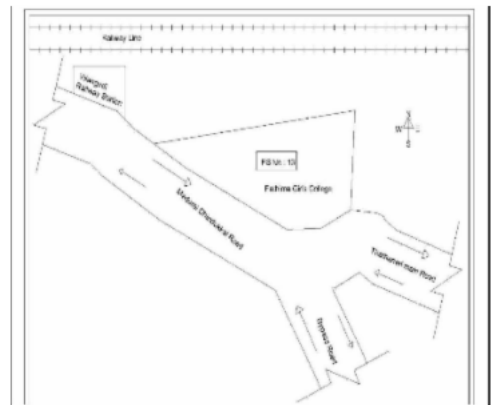

Google Map View

Polling Station Building Front View

Polling Station Front View

Cad View

Key MAP View

1 பெயர் : கமலம் கணவர் பெயர்: வீராச்சாமி வீட்டு எண் : 1 வயது : 83 பாலினம் : பெண் Photo is available	SBW1622448	2 பெயர் : குழந்தை தெரஸ் கணவர் பெயர்: சந்தனம் பிள்ளை வீட்டு எண் : 1 வயது : 75 பாலினம் : பெண் Photo is available	SBW0008961	3 பெயர் : சசிகலா தந்தை பெயர்: வீராச்சாமி வீட்டு எண் : 1 வயது : 49 பாலினம் : பெண் Photo is available	FFT4928412
4 பெயர் : சத்யாபுர் தாயின் பெயர்: சித்ரா தேவி வீட்டு எண் : 1 வயது : 23 பாலினம் : பெண் Photo is available	SBW2061521	5 பெயர் : வேல்முருகன் வீ தந்தை பெயர்: வீராச்சாமி வீட்டு எண் : 1/1 வயது : 54 பாலினம் : ஆண் Photo is available	SBW2270437	6 பெயர் : வேல்முருகன் தந்தை பெயர்: வீராச்சாமி வீட்டு எண் : 1-1 வயது : 53 பாலினம் : ஆண் Photo is available	SBW0537431
7 பெயர் : மணிமாலா கணவர் பெயர்: வேல்முருகன் வீட்டு எண் : 1-1 வயது : 51 பாலினம் : பெண் Photo is available	SBW0539585	8 பெயர் : மாரிச்சாமி தந்தை பெயர்: கருப்பையா வீட்டு எண் : 1-1A வயது : 65 பாலினம் : ஆண் Photo is available	SBW0537845	9 பெயர் : உமா ராணி கணவர் பெயர்: மாரிச்சாமி வீட்டு எண் : 1-1A வயது : 60 பாலினம் : பெண் Photo is available	SBW0539593
10 பெயர் : மகேஷ் வினோத் தந்தை பெயர்: மாரிச்சாமி வீட்டு எண் : 1-1A வயது : 37 பாலினம் : ஆண் Photo is available	SBW0540021	11 பெயர் : பிருந்தா தந்தை பெயர்: மாரிச்சாமி வீட்டு எண் : 1-1A வயது : 35 பாலினம் : பெண் Photo is available	SBW0538686	12 பெயர் : மணிமேகலை தந்தை பெயர்: வீராச்சாமி வீட்டு எண் : 1-1B வயது : 59 பாலினம் : பெண் Photo is available	SBW0537837
13 பெயர் : பவானி கணவர் பெயர்: பெருமாள் வீட்டு எண் : 1E வயது : 64 பாலினம் : பெண் Photo is available	SBW1009117	14 பெயர் : மீனா கணவர் பெயர்: ஆறுமுகம் வீட்டு எண் : 1E வயது : 55 பாலினம் : பெண் Photo is available	SBW1285741	15 பெயர் : பிரெட்ரிக் தந்தை பெயர்: ஜெயராஜ் வீட்டு எண் : 1E வயது : 46 பாலினம் : ஆண் Photo is available	SBW1009224
16 பெயர் : ஆனந்தி கணவர் பெயர்: பிரெட்ரிக் வீட்டு எண் : 1E வயது : 42 பாலினம் : பெண் Photo is available	SBW1009216	17 பெயர் : மீனாட்சி சுந்தரி கணவர் பெயர்: கல்யாணசுந்தரம் வீட்டு எண் : 1E வயது : 41 பாலினம் : பெண் Photo is available	SBW1009190	18 பெயர் : கார்த்திகேயன் தந்தை பெயர்: சீத்தராமன் வீட்டு எண் : 1E வயது : 40 பாலினம் : ஆண் Photo is available	SBW1285758
19 பெயர் : மலர்கொடி கணவர் பெயர்: கார்த்திகேயன் வீட்டு எண் : 1E வயது : 39 பாலினம் : பெண் Photo is available	SBW1285717	20 பெயர் : கார்த்திகை செல்வி தந்தை பெயர்: மணி வீட்டு எண் : 1E வயது : 38 பாலினம் : பெண் Photo is available	SBW0720854	21 பெயர் : தங்கச்செல்வி தந்தை பெயர்: ஆறுமுகம் வீட்டு எண் : 1E வயது : 37 பாலினம் : பெண் Photo is available	SBW1285733
22 பெயர் : சரவணகுமார் தந்தை பெயர்: மணி வீட்டு எண் : 1E வயது : 36 பாலினம் : ஆண் Photo is available	SBW0720862	23 பெயர் : கலா தந்தை பெயர்: ஆறுமுகம் வீட்டு எண் : 1E வயது : 35 பாலினம் : பெண் Photo is available	SBW1285725	24 பெயர் : செந்தில் தந்தை பெயர்: ஆறுமுகம் வீட்டு எண் : 1E வயது : 34 பாலினம் : ஆண் Photo is available	SBW1285766
25 பெயர் : லீமாமேரி கணவர் பெயர்: தனராஜ் வீட்டு எண் : 3 வயது : 48 பாலினம் : பெண் Photo is available	FFT7095284	26 பெயர் : எட்வின் ஜெயசீலன் ஏ ஆரோக்கிய தாஸ் தந்தை பெயர்: ஆரோக்கியதாஸ் வீட்டு எண் : 3 வயது : 32 பாலினம் : ஆண் Photo is available	SBW1009091	27 பெயர் : மரியமருதயராஜ் தந்தை பெயர்: மைக்கேல் வீட்டு எண் : 4 வயது : 75 பாலினம் : ஆண் Photo is available	FFT3905072
28 பெயர் : ஜோதி கணவர் பெயர்: மரியமருதயராஜ் வீட்டு எண் : 4 வயது : 74 பாலினம் : பெண் Photo is available	FFT3918737	29 பெயர் : ராபின்மைக்கேல் தந்தை பெயர்: மரியமருதயராஜ் வீட்டு எண் : 4 வயது : 45 பாலினம் : ஆண் Photo is available	FFT1995927	30 பெயர் : பெர்டினாண்ட் தந்தை பெயர்: மரியமருதயராஜ் வீட்டு எண் : 4 வயது : 42 பாலினம் : ஆண் Photo is available	FFT1995935