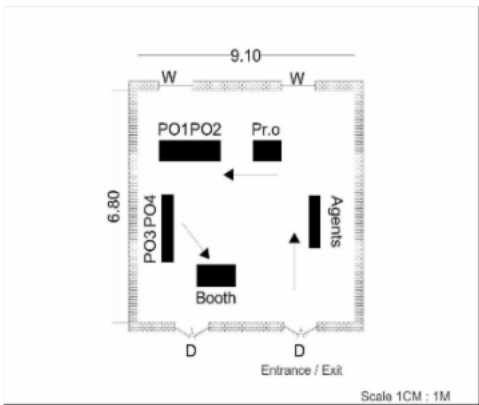

Google Map View

Polling Station Building Front View

Polling Station Front View

Cad View

Key MAP View

1 பெயர் : கமலம் கணவர் பெயர்: வீராச்சாமி வீட்டு எண் : 1 வயது : 83 பாலினம் : பெண் Photo is available	SBW1622448	2 பெயர் : குழந்தை தெரஸ் கணவர் பெயர்: சந்தனம் பிள்ளை வீட்டு எண் : 1 வயது : 75 பாலினம் : பெண் Photo is available	SBW0008961	3 பெயர் : சசிகலா தந்தை பெயர்: வீராச்சாமி வீட்டு எண் : 1 வயது : 49 பாலினம் : பெண் Photo is available	FFT4928412
4 பெயர் : சத்யாபுர் தாயின் பெயர்: சித்ரா தேவி வீட்டு எண் : 1 வயது : 23 பாலினம் : பெண் Photo is available	SBW2061521	5 பெயர் : வேல்முருகன் வீ தந்தை பெயர்: வீராச்சாமி வீட்டு எண் : 1/1 வயது : 54 பாலினம் : ஆண் Photo is available	SBW2270437	6 பெயர் : வேல்முருகன் தந்தை பெயர்: வீராச்சாமி வீட்டு எண் : 1-1 வயது : 53 பாலினம் : ஆண் Photo is available	SBW0537431
7 பெயர் : மணிமாலா கணவர் பெயர்: வேல்முருகன் வீட்டு எண் : 1-1 வயது : 51 பாலினம் : பெண் Photo is available	SBW0539585	8 பெயர் : மாரிச்சாமி தந்தை பெயர்: கருப்பையா வீட்டு எண் : 1-1A வயது : 65 பாலினம் : ஆண் Photo is available	SBW0537845	9 பெயர் : உமா ராணி கணவர் பெயர்: மாரிச்சாமி வீட்டு எண் : 1-1A வயது : 60 பாலினம் : பெண் Photo is available	SBW0539593
10 பெயர் : மகேஷ் வினோத் தந்தை பெயர்: மாரிச்சாமி வீட்டு எண் : 1-1A வயது : 37 பாலினம் : ஆண் Photo is available	SBW0540021	11 பெயர் : பிருந்தா தந்தை பெயர்: மாரிச்சாமி வீட்டு எண் : 1-1A வயது : 35 பாலினம் : பெண் Photo is available	SBW0538686	12 பெயர் : மணிமேகலை தந்தை பெயர்: வீராச்சாமி வீட்டு எண் : 1-1B வயது : 59 பாலினம் : பெண் Photo is available	SBW0537837
13 பெயர் : பவானி கணவர் பெயர்: பெருமாள் வீட்டு எண் : 1E வயது : 64 பாலினம் : பெண் Photo is available	SBW1009117	14 பெயர் : மீனா கணவர் பெயர்: ஆறுமுகம் வீட்டு எண் : 1E வயது : 55 பாலினம் : பெண் Photo is available	SBW1285741	15 பெயர் : பிரெட்ரிக் தந்தை பெயர்: ஜெயராஜ் வீட்டு எண் : 1E வயது : 46 பாலினம் : ஆண் Photo is available	SBW1009224
16 பெயர் : ஆனந்தி கணவர் பெயர்: பிரெட்ரிக் வீட்டு எண் : 1E வயது : 42 பாலினம் : பெண் Photo is available	SBW1009216	17 பெயர் : மீனாட்சி சுந்தரி கணவர் பெயர்: கல்யாணசுந்தரம் வீட்டு எண் : 1E வயது : 41 பாலினம் : பெண் Photo is available	SBW1009190	18 பெயர் : கார்த்திகேயன் தந்தை பெயர்: சீத்தராமன் வீட்டு எண் : 1E வயது : 40 பாலினம் : ஆண் Photo is available	SBW1285758
19 பெயர் : மலர்கொடி கணவர் பெயர்: கார்த்திகேயன் வீட்டு எண் : 1E வயது : 39 பாலினம் : பெண் Photo is available	SBW1285717	20 பெயர் : கார்த்திகை செல்வி தந்தை பெயர்: மணி வீட்டு எண் : 1E வயது : 38 பாலினம் : பெண் Photo is available	SBW0720854	21 பெயர் : தங்கச்செல்வி தந்தை பெயர்: ஆறுமுகம் வீட்டு எண் : 1E வயது : 37 பாலினம் : பெண் Photo is available	SBW1285733
22 பெயர் : சரவணகுமார் தந்தை பெயர்: மணி வீட்டு எண் : 1E வயது : 36 பாலினம் : ஆண் Photo is available	SBW0720862	23 பெயர் : கலா தந்தை பெயர்: ஆறுமுகம் வீட்டு எண் : 1E வயது : 35 பாலினம் : பெண் Photo is available	SBW1285725	24 பெயர் : செந்தில் தந்தை பெயர்: ஆறுமுகம் வீட்டு எண் : 1E வயது : 34 பாலினம் : ஆண் Photo is available	SBW1285766
25 பெயர் : லீமாமேரி கணவர் பெயர்: தனராஜ் வீட்டு எண் : 3 வயது : 48 பாலினம் : பெண் Photo is available	FFT7095284	26 பெயர் : எட்வின் ஜெயசீலன் ஏ ஆரோக்கிய தாஸ் தந்தை பெயர்: ஆரோக்கியதாஸ் வீட்டு எண் : 3 வயது : 32 பாலினம் : ஆண் Photo is available	SBW1009091	27 பெயர் : மரியமருதயராஜ் தந்தை பெயர்: மைக்கேல் வீட்டு எண் : 4 வயது : 75 பாலினம் : ஆண் Photo is available	FFT3905072
28 பெயர் : ஜோதி கணவர் பெயர்: மரியமருதயராஜ் வீட்டு எண் : 4 வயது : 74 பாலினம் : பெண் Photo is available	FFT3918737	29 பெயர் : ராபின்மைக்கேல் தந்தை பெயர்: மரியமருதயராஜ் வீட்டு எண் : 4 வயது : 45 பாலினம் : ஆண் Photo is available	FFT1995927	30 பெயர் : பெர்டினாண்ட் தந்தை பெயர்: மரியமருதயராஜ் வீட்டு எண் : 4 வயது : 42 பாலினம் : ஆண் Photo is available	FFT1995935